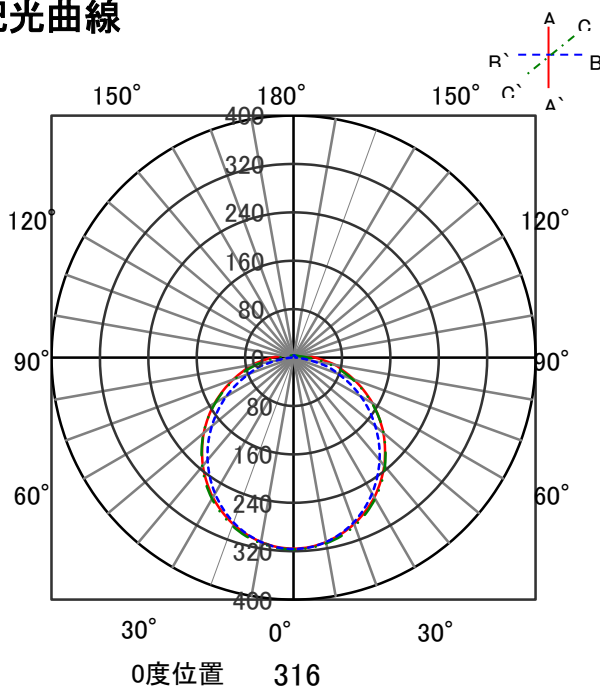

ECOHiLUX照明器具 配光データシート

意匠図

品名	LEDベースライト			保守率	
セット品番	LX3-170-52N-TR40-LI			良	0.83
光源品番	LX3U170-52N-40S-LI			中	0.81
器具品番	LXBF-TR40			否	0.77
器具光束	5200lm	最大取付間隔		器具効率	
光源	LED	A-A	1.29 H	上方向	4%
光源光束	-	B-B	1.25 H	下方向	96%
				全方向	100%

照明率表

作業面照明率(×0.01)

天井	80								70								50				30				0	
	壁	70		50		30		10		70	50		30		10		50	30		10		30	10		0	
床	30	10	30	10	30	10	30	10	30	10	30	10	30	10	30	10	30	10	30	10	30	10	30	10	0	
0.4	44	42	31	30	23	23	18	43	40	30	29	23	23	18	29	28	22	22	18	22	22	18	22	18	16	
0.6	61	56	46	44	37	36	31	59	55	45	43	37	36	31	43	42	36	35	30	35	34	30	35	34	28	
0.8	71	65	56	53	46	44	39	68	63	55	52	46	44	38	52	50	44	43	38	43	42	37	42	37	34	
1	80	71	65	60	55	52	46	77	70	63	59	54	52	46	60	57	52	50	45	50	49	44	49	44	42	
1.25	88	78	74	68	64	60	54	84	76	72	67	63	60	54	68	64	61	58	53	58	57	52	57	52	49	
1.5	93	82	80	73	70	65	59	89	80	78	71	69	64	59	73	69	66	63	58	63	61	57	61	57	54	
2	101	88	89	80	80	73	68	97	86	86	78	78	72	67	81	75	74	70	66	71	68	64	68	64	61	
2.5	106	92	96	85	88	79	74	102	89	93	83	85	78	73	87	80	81	76	72	77	74	70	74	70	67	
3	110	94	101	88	93	83	78	105	92	97	86	90	82	77	91	83	85	79	76	81	77	74	74	70	70	
4	114	97	107	92	100	88	84	109	95	103	91	97	87	83	96	88	91	84	81	86	82	79	79	75	75	
5	117	99	111	95	105	92	88	112	97	107	94	102	90	87	99	90	95	88	85	89	85	83	83	79	79	
7	121	101	116	98	111	96	93	116	100	111	97	107	94	92	103	94	100	91	89	94	89	87	87	83	83	
10	123	103	120	101	116	99	97	118	101	115	99	112	97	96	106	96	104	94	93	97	92	90	90	86	86	

配光曲線

直射水平面照度