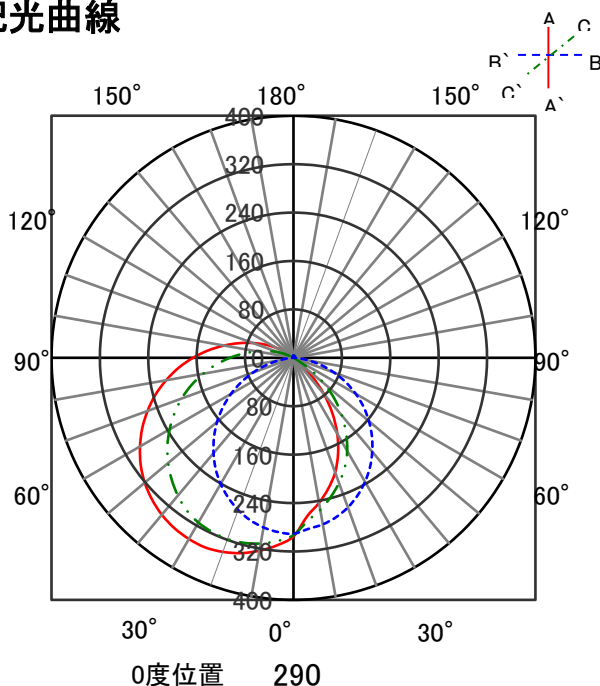

ECOHiLUX照明器具 配光データシート

意匠図

品名	LEDベースライト	保守率	
セット品番	LX3-170-46WW-WW40-LI	良	0.83
光源品番	LX3U170-47WW-40S-LI	中	0.81
器具品番	LXBF-WW40	否	0.77
器具光束	4690lm	器具効率	
光源	LED	上方向	9%
光源光束	-	下方向	91%
		全方向	100%

照明率表

		作業面照明率(×0.01)																										
反射率	天井	80								70								50				30				0		
	壁	70		50		30		10	70		50		30		10	50		30		10	30		10	10	30	10	10	0
	床	30	10	30	10	30	10	10	30	10	30	10	30	10	10	30	10	30	10	10	30	10	10	30	10	10	30	10
室 指 数	0.4	43	40	29	28	22	21	17	41	39	29	28	21	21	16	27	27	21	20	16	20	20	16	14				
	0.6	59	54	44	42	35	34	28	57	53	43	41	34	33	28	41	39	33	32	27	32	32	27	25				
	0.8	69	62	53	50	43	41	35	66	60	52	49	42	41	35	49	47	41	40	34	39	39	34	31				
	1	77	69	62	57	51	49	42	74	67	60	56	50	48	42	57	54	49	47	41	47	46	41	38				
	1.25	85	76	71	65	60	57	50	82	73	69	63	59	56	50	65	61	57	54	49	54	53	48	45				
	1.5	90	80	76	69	66	62	55	87	77	74	68	65	61	55	70	65	62	59	54	59	57	52	49				
	2	98	85	86	77	76	70	64	94	83	83	75	74	68	63	78	72	70	66	61	67	64	60	57				
	2.5	104	89	93	82	84	75	70	99	87	89	80	81	74	69	83	77	77	72	68	73	70	66	62				
	3	107	92	97	85	89	79	74	103	90	94	84	86	78	73	87	80	81	76	72	77	73	70	66				
	4	112	95	104	90	97	85	80	107	93	100	88	93	84	79	93	85	88	81	77	82	78	75	71				
5	115	97	108	93	102	89	85	110	95	104	91	98	87	84	96	88	92	84	81	86	82	79	75					
7	119	100	113	96	108	93	90	114	98	109	95	104	92	89	101	91	97	89	86	91	86	84	80					
10	122	102	118	99	114	97	94	117	100	113	98	109	95	93	104	94	102	92	90	95	89	88	84					

配光曲線

直射水平面照度