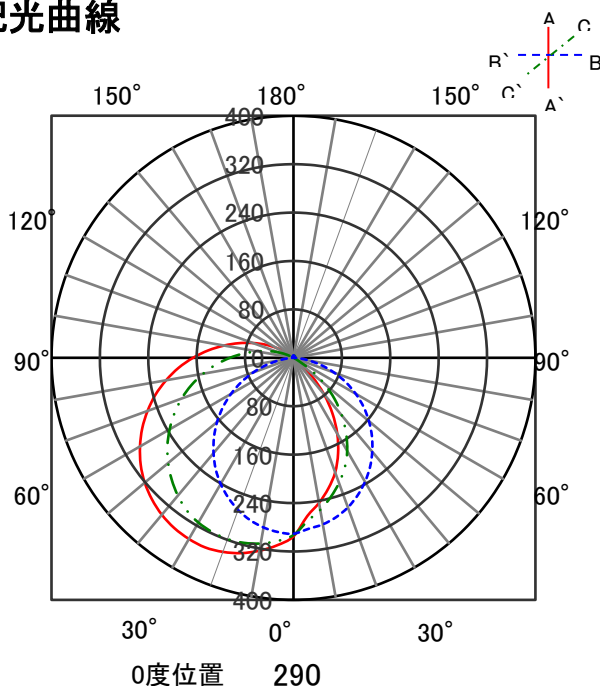

ECOHiLUX照明器具 配光データシート

意匠図

品名	LEDベースライト	保守率	
セット品番	LX3-170-30W-WW40-LI	良	0.83
光源品番	LX3U170-31W-40S-LI	中	0.81
器具品番	LXBF-WW40	否	0.77
器具光束	3235lm	器具効率	
光源	LED	上方向	9%
光源光束	3300lm	下方向	91%
		全方向	100%

照明率表

		作業面照明率(×0.01)																								
反射率	天井	80								70								50				30				0
	壁	70		50		30		10	70		50		30		10	50		30		10	30		10	0		
	床	30	10	30	10	30	10	10	30	10	30	10	30	10	10	30	10	30	10	10	30	10	10	0		
室 指 数	0.4	43	40	29	28	22	21	17	41	39	29	28	21	21	16	27	27	21	20	16	20	20	16	14		
	0.6	59	54	44	42	35	34	28	57	53	43	41	34	33	28	41	39	33	32	27	32	32	27	25		
	0.8	69	62	53	50	43	41	35	66	60	52	49	42	41	35	49	47	41	40	34	39	39	34	31		
	1	77	69	62	57	51	49	42	74	67	60	56	50	48	42	57	54	49	47	41	47	46	41	38		
	1.25	85	76	71	65	60	57	50	82	73	69	63	59	56	50	65	61	57	54	49	54	53	48	45		
	1.5	90	80	76	69	66	62	55	87	77	74	68	65	61	55	70	65	62	59	54	59	57	52	49		
	2	98	85	86	77	76	70	64	94	83	83	75	74	68	63	78	72	70	66	61	67	64	60	57		
	2.5	104	89	93	82	84	75	70	99	87	89	80	81	74	69	83	77	77	72	68	73	70	66	62		
	3	107	92	97	85	89	79	74	103	90	94	84	86	78	73	87	80	81	76	72	77	73	70	66		
	4	112	95	104	90	97	85	80	107	93	100	88	93	84	79	93	85	88	81	77	82	78	75	71		
5	115	97	108	93	102	89	85	110	95	104	91	98	87	84	96	88	92	84	81	86	82	79	75			
7	119	100	113	96	108	93	90	114	98	109	95	104	92	89	101	91	97	89	86	91	86	84	80			
10	122	102	118	99	114	97	94	117	100	113	98	109	95	93	104	94	102	92	90	95	89	88	84			

配光曲線

直射水平面照度