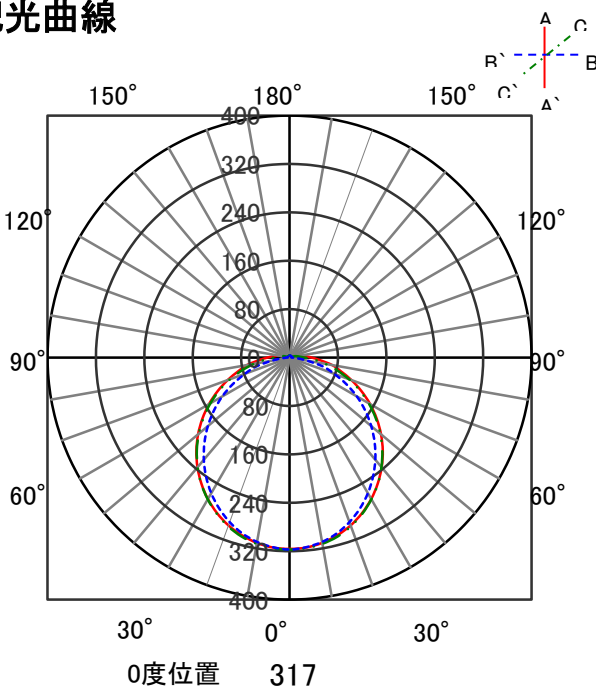

ECOHiLUX照明器具 配光データシート

意匠図

器具品名	LEDベースライト			保守率	
セット品番	LX3-170-19W-CL20W-LI			良	0.83
光源品番	LX3U170-19W-20-LI			中	0.81
器具品番	LX3B-CL20W			否	0.77
器具光束	920lm	最大取付間隔		器具効率	
光源	LED	A-A	1.30 H	上方向	3%
光源光束	-	B-B	1.25 H	下方向	97%
				全方向	100%

照明率表

作業面照明率(×0.01)

反(射率)	天井								壁								床										
	70		50		30		10		70		50		30		10		50		30		10		30		10		0
0.4	44	42	31	30	23	23	18	43	41	30	29	23	23	18	29	28	22	22	18	22	22	18	22	22	18	16	
0.6	61	56	46	44	37	36	31	59	55	45	43	37	36	31	44	42	36	35	30	35	34	30	35	34	30	28	
0.8	71	65	56	53	46	44	38	69	63	55	52	46	44	38	52	50	44	43	38	43	42	37	43	42	37	35	
1	80	72	65	60	55	52	46	77	70	63	59	54	52	46	60	57	52	50	45	51	49	44	49	44	42	42	
1.25	88	78	74	68	64	60	54	85	76	72	67	63	60	54	68	64	61	58	53	58	57	52	58	57	52	49	
1.5	93	82	80	73	70	65	59	89	80	78	71	69	64	59	73	69	66	63	58	63	61	57	63	61	57	54	
2	101	88	89	80	80	73	68	97	86	87	78	78	72	67	81	76	75	70	66	71	69	65	69	65	61	61	
2.5	106	92	96	85	88	79	74	102	90	93	83	85	78	73	87	81	81	76	72	77	74	71	74	71	67	67	
3	110	94	101	88	93	83	78	105	92	97	87	90	82	78	91	84	85	80	76	81	77	74	74	71	67	71	
4	114	97	107	93	100	88	84	110	95	103	91	97	87	83	96	88	91	85	81	86	82	80	80	76	71	76	
5	117	99	111	95	105	92	88	113	97	107	94	102	90	87	100	91	96	88	85	90	85	83	83	79	74	79	
7	121	102	116	99	112	96	93	116	100	112	97	108	94	92	104	94	100	92	90	94	89	87	87	84	79	84	
10	124	103	120	101	117	99	97	118	102	115	100	112	98	96	107	97	104	95	93	98	92	91	87	84	79	84	

配光曲線

直射水平面照度