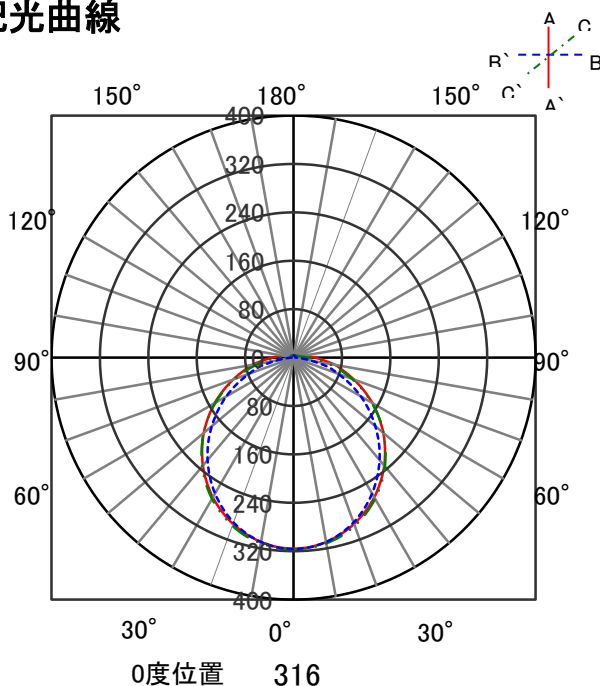

ECOHiLUX照明器具 配光データシート

意匠図

品名	LEDベースライト			保守率	
セット品番	LX3-170-18WW-TR20-LI			良	0.83
光源品番	LX3U170-18WW-20-LI			中	0.81
器具品番	LX3B-TR20			否	0.77
器具光束	1840lm	最大取付間隔		器具効率	
光源	LED	A-A	1.29 H	上方向	4%
光源光束	-	B-B	1.25 H	下方向	96%
				全方向	100%

照明率表

作業面照明率(×0.01)

反射率(%)	天井	80								70								50				30				0	
		壁	70		50		30		10		70	50		30		10		50	30		10		30	10		0	
0.4	44	42	31	30	23	23	18	43	40	30	29	23	23	18	29	28	22	22	18	22	22	18	22	22	18	16	
0.6	61	56	46	44	37	36	31	59	55	45	43	37	36	31	43	42	36	35	30	35	34	30	35	34	30	28	
0.8	71	65	56	53	46	44	39	68	63	55	52	46	44	38	52	50	44	43	38	43	42	37	42	42	37	34	
1	80	71	65	60	55	52	46	77	70	63	59	54	52	46	60	57	52	50	45	50	49	44	49	44	42	42	
1.25	88	78	74	68	64	60	54	84	76	72	67	63	60	54	68	64	61	58	53	58	57	52	57	52	49	49	
1.5	93	82	80	73	70	65	59	89	80	78	71	69	64	59	73	69	66	63	58	63	61	57	61	57	54	54	
2	101	88	89	80	80	73	68	97	86	86	78	78	72	67	81	75	74	70	66	71	68	64	64	61	61	61	
2.5	106	92	96	85	88	79	74	102	89	93	83	85	78	73	87	80	81	76	72	77	74	70	74	70	67	67	
3	110	94	101	88	93	83	78	105	92	97	86	90	82	77	91	83	85	79	76	81	77	74	74	70	70	70	
4	114	97	107	92	100	88	84	109	95	103	91	97	87	83	96	88	91	84	81	86	82	79	75	75	75	75	
5	117	99	111	95	105	92	88	112	97	107	94	102	90	87	99	90	95	88	85	89	85	83	79	79	79	79	
7	121	101	116	98	111	96	93	116	100	111	97	107	94	92	103	94	100	91	89	94	89	87	83	83	83	83	
10	123	103	120	101	116	99	97	118	101	115	99	112	97	96	106	96	104	94	93	97	92	90	86	86	86	86	

配光曲線

直射水平面照度