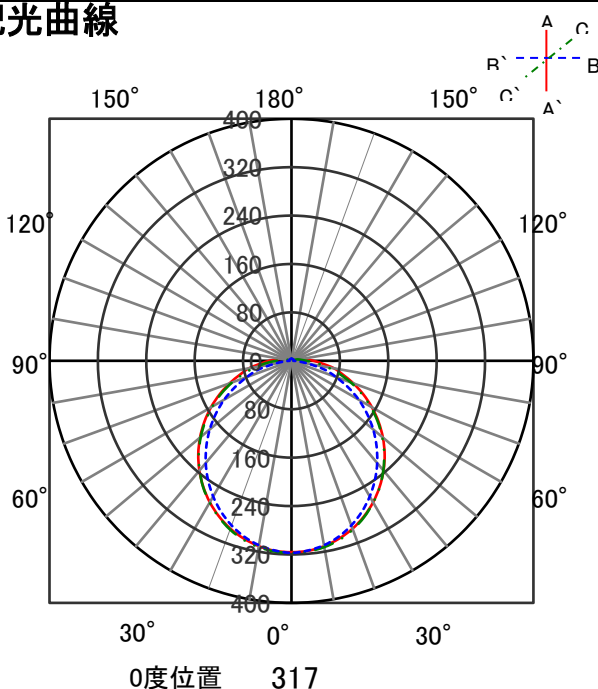

## 意匠図

器具品名	LEDベースライト			保守率	
セット品番	LX3-170-31D-CL40W-LI			良	0.83
光源品番	LX3U170-31D-40L-LI			中	0.81
器具品番	LXBF-CL40W			否	0.77
器具光束	3300lm	最大取付間隔		器具効率	
光源	LED	A-A	1.30 H	上方向	3%
光源光束	3300lm	B-B	1.25 H	下方向	97%
				全方向	100%

## 照明率表

作業面照明率(×0.01)

反(射率)	天井									壁									床										
	80			70			50			30			10			80			70			50			30			10	
0.4	44	42	31	30	23	23	18	43	41	30	29	23	23	18	29	28	22	22	18	22	22	18	22	22	18	16			
0.6	61	56	46	44	37	36	31	59	55	45	43	37	36	31	44	42	36	35	30	35	34	30	35	34	30	28			
0.8	71	65	56	53	46	44	38	69	63	55	52	46	44	38	52	50	44	43	38	43	42	37	43	42	37	35			
1	80	72	65	60	55	52	46	77	70	63	59	54	52	46	60	57	52	50	45	51	49	44	51	49	44	42			
1.25	88	78	74	68	64	60	54	85	76	72	67	63	60	54	68	64	61	58	53	58	57	52	58	57	52	49			
1.5	93	82	80	73	70	65	59	89	80	78	71	69	64	59	73	69	66	63	58	63	61	57	63	61	57	54			
2	101	88	89	80	80	73	68	97	86	87	78	78	72	67	81	76	75	70	66	71	69	65	71	69	65	61			
2.5	106	92	96	85	88	79	74	102	90	93	83	85	78	73	87	81	81	76	72	77	74	71	77	74	71	67			
3	110	94	101	88	93	83	78	105	92	97	87	90	82	78	91	84	85	80	76	81	77	74	81	77	74	71			
4	114	97	107	93	100	88	84	110	95	103	91	97	87	83	96	88	91	85	81	86	82	80	86	82	80	76			
5	117	99	111	95	105	92	88	113	97	107	94	102	90	87	100	91	96	88	85	90	85	83	90	85	83	79			
7	121	102	116	99	112	96	93	116	100	112	97	108	94	92	104	94	100	92	90	94	89	87	94	89	87	84			
10	124	103	120	101	117	99	97	118	102	115	100	112	98	96	107	97	104	95	93	98	92	91	98	92	91	87			

## 配光曲線

## 直射水平面照度