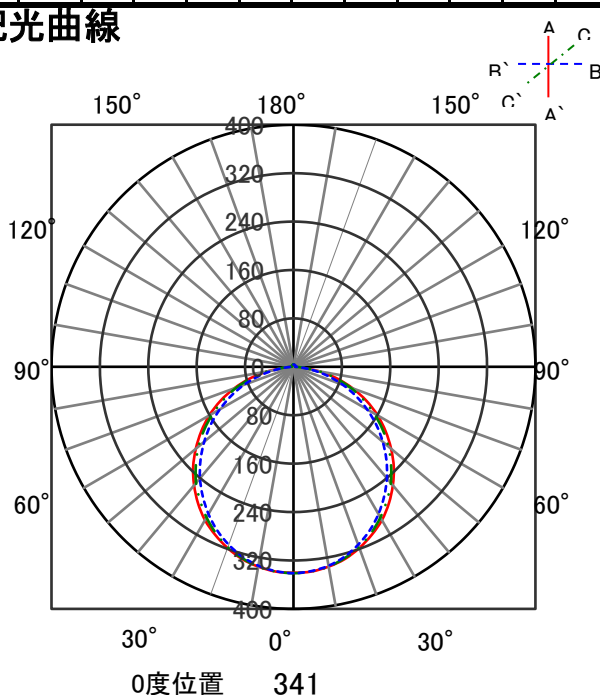

ECOHiLUX照明器具 配光データシート

意匠図

品名	LEDベースライト			保守率	
セット品番	LX3-170-64D-RTR40-D			良	0.83
光源品番	LX3U170-65D-40S-D			中	0.81
器具品番	LXBF-RTR40-D			否	0.77
				器具効率	
器具光束	6760lm	最大取付間隔		上方向	2%
光源	LED	AA	1.29 H	下方向	98%
光源光束	6900lm	BB	1.25 H	全方向	100%

照明率表

作業面照明率(×0.01)

反(射率)	天井	80								70								50				30				0	
		壁	70	50	30	10	70	50	30	10	50	30	10	30	10	10	30	10	10	30	10	0	0				
床	30	10	30	10	30	10	10	30	10	30	10	30	10	10	30	10	30	10	10	30	10	10	0	0			
室 指 数	0.4	45	42	32	31	24	24	19	44	41	31	30	24	24	19	30	29	24	23	19	23	23	19	17			
	0.6	62	57	48	45	39	38	32	60	56	47	45	39	37	32	45	43	38	37	32	37	36	32	30			
	0.8	73	66	58	54	48	46	40	70	64	56	53	47	46	40	54	52	46	45	40	45	44	39	37			
	1	81	73	67	62	57	54	48	79	71	65	61	56	54	48	63	59	55	53	48	53	52	47	45			
	1.25	90	80	76	70	67	63	57	87	78	74	69	66	62	57	71	67	63	61	56	61	60	55	53			
	1.5	95	84	82	75	73	68	62	92	82	80	74	71	67	62	76	71	69	66	61	66	64	60	57			
	2	103	89	92	82	83	76	71	99	88	89	81	81	75	70	84	78	78	73	69	75	72	68	65			
	2.5	108	93	98	87	91	82	77	104	92	96	86	88	81	76	90	83	84	79	75	81	77	74	71			
	3	112	96	103	90	96	85	81	107	94	100	89	93	84	81	94	86	89	83	79	85	81	78	75			
	4	116	99	109	94	103	91	87	112	97	106	93	100	90	86	99	91	95	88	85	90	86	83	80			
5	119	101	113	97	108	94	91	115	99	109	96	105	93	90	102	93	99	91	88	93	89	87	84				
7	122	103	118	100	114	98	96	118	101	114	99	110	97	95	106	96	103	94	93	97	92	91	88				
10	125	105	122	103	119	101	99	120	103	117	101	115	100	98	109	99	107	97	96	101	95	94	91				

配光曲線

直射水平面照度