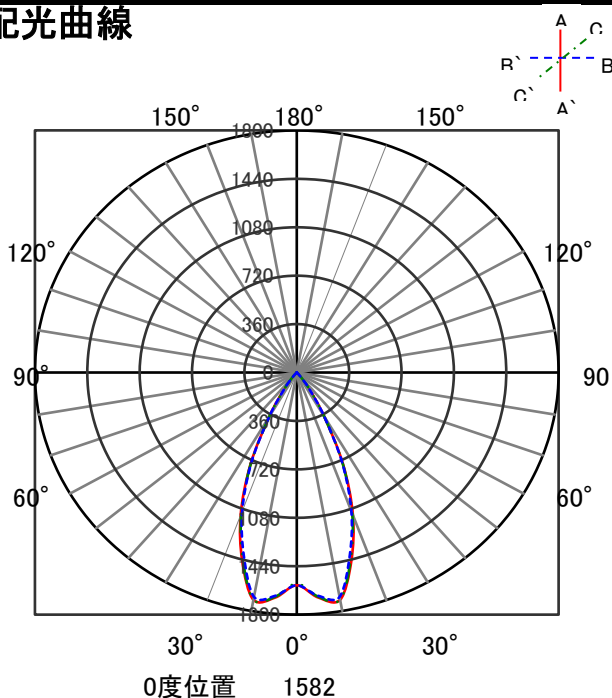

# ECOHiLUX照明器具 配光データシート

器具品名	グレアレスダウンライト	保守率	
器具品番	DL8L279-10G4W-D	良	0.69
部品品名	-	中	0.67
部品品番	-	否	0.63
器具光束	640lm	器具効率	
光源	-	上方向	0%
光源光束	一体型器具のため、器具光束表示	下方向	100%
		全方向	100%

## 照明率表

		作業面照明率(×0.01)																										
反射率	天井	80								70								50				30				0		
	壁	70		50		30		10		70		50		30		10		50		30		10		30		10		0
	床	30	10	30	10	30	10	10	30	10	30	10	30	10	10	30	10	30	10	10	30	10	30	10	10	30	10	10
室 指 数	0.4	67	63	57	55	51	50	47	66	63	56	55	51	50	47	56	54	50	50	47	50	49	47	45				
	0.6	86	80	76	72	70	68	65	85	79	75	72	70	68	65	74	71	69	67	64	68	67	64	63				
	0.8	96	88	87	81	80	77	74	95	87	86	81	80	77	74	84	80	79	76	74	77	76	73	72				
	1	103	92	93	87	87	83	80	100	91	92	86	86	82	79	90	85	85	82	79	83	81	79	77				
	1.25	108	96	100	91	93	88	85	106	95	98	91	92	87	85	95	89	90	86	84	88	86	84	82				
	1.5	112	98	104	94	98	91	88	109	97	102	93	96	90	88	98	92	94	89	87	91	88	86	85				
	2	116	101	109	98	104	95	92	113	100	107	97	102	94	92	103	95	99	93	91	96	92	90	89				
	2.5	119	103	113	100	108	98	96	116	102	111	99	106	97	95	106	98	102	96	94	99	95	93	91				
	3	122	104	116	102	112	100	98	118	103	113	101	109	99	97	108	99	105	98	96	101	96	95	93				
	4	125	106	120	104	117	103	101	121	105	117	103	114	102	101	111	102	109	100	99	104	99	98	96				
5	127	107	123	106	120	105	103	122	106	119	105	117	104	103	113	103	111	102	101	106	100	100	97					
7	129	108	126	107	124	107	106	124	107	122	106	121	106	105	115	105	114	104	104	108	102	102	99					
10	130	109	129	109	128	108	108	126	108	125	108	123	107	107	117	106	116	105	105	110	104	103	101					

## 配光曲線

## 直射水平面照度