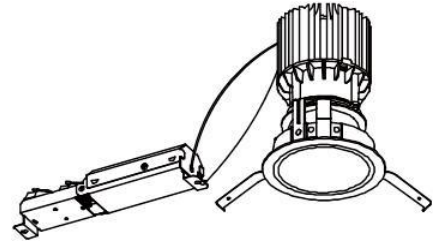

# ECOHiLUX照明器具 配光データシート

器具品名	グレアレスダウンライト	保守率	
器具品番	DL8L279-10G4W-D	良	0.69
部品品名	-	中	0.67
部品品番	-	否	0.63
器具光束	640lm	器具効率	
光源	-	上方向	0%
光源光束	一体型器具のため、器具光束表示	下方向	100%
		全方向	100%