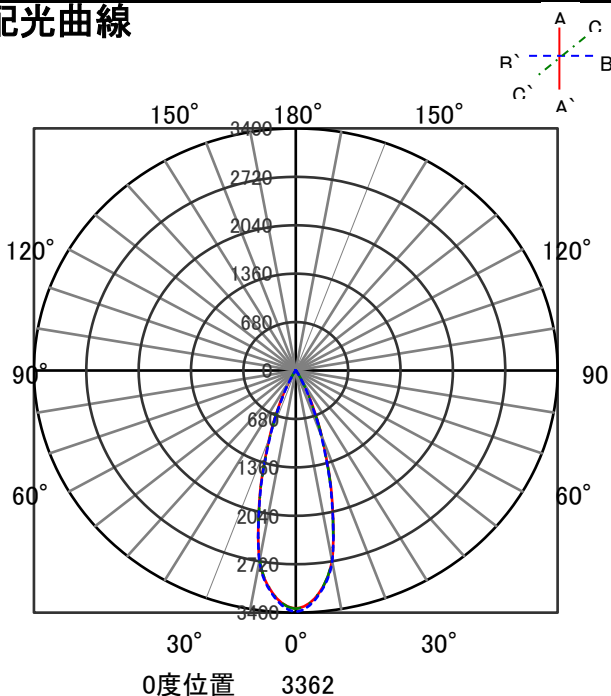

ECOHiLUX照明器具 配光データシート

器具品名	グレアレスダウンライト	保守率	
器具品番	DL8WW9-10G3W-D	良	0.69
部品品名	-	中	0.67
部品品番	-	否	0.63
器具光束	680lm	器具効率	
光源	-	上方向	0%
光源光束	一体型器具のため、器具光束表示	下方向	100%
		全方向	100%

照明率表

		作業面照明率(×0.01)																																
反射率	天井	80								70								50								30								0
	壁	70		50		30		10		70		50		30		10		50		30		10		30		10		0						
	床	30	10	30	10	30	10	10	30	10	30	10	30	10	10	30	10	30	10	10	30	10	30	10	10	30	10	10	0					
室 指 数	0.4	69	65	58	56	52	51	48	68	64	58	56	52	51	48	57	55	52	51	48	51	51	48	47										
	0.6	88	81	78	74	72	69	66	87	81	77	74	71	69	66	76	73	71	69	66	70	69	66	65										
	0.8	99	90	89	83	82	79	76	97	89	88	83	82	79	76	86	82	80	78	75	79	78	75	74										
	1	105	94	95	89	89	84	81	103	93	94	88	88	84	81	92	87	87	83	81	85	83	80	79										
	1.25	111	98	102	93	96	90	87	108	97	100	93	94	89	87	97	91	92	88	86	90	88	86	84										
	1.5	114	100	106	96	100	93	90	111	99	104	95	98	92	90	100	94	96	91	89	93	90	88	87										
	2	119	103	112	100	106	97	94	116	102	109	99	104	96	94	105	98	101	95	93	98	94	92	91										
	2.5	122	105	116	102	111	100	98	118	104	113	102	109	99	97	108	100	105	98	96	101	97	95	93										
	3	124	107	119	104	114	102	100	121	105	116	103	112	101	100	110	101	107	100	98	103	98	97	95										
	4	127	108	123	107	119	105	103	123	107	120	106	116	104	103	113	104	111	102	101	106	101	100	98										
5	129	109	126	108	123	107	106	125	108	122	107	119	106	105	115	105	113	104	103	108	103	102	100											
7	131	111	129	110	127	109	108	127	109	125	109	123	108	108	118	107	116	106	106	110	104	104	102											
10	133	111	132	111	130	111	110	129	110	127	110	126	110	109	119	108	119	108	108	112	106	106	103											

配光曲線

直射水平面照度