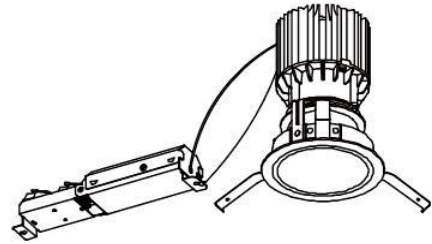

ECOHiLUX照明器具 配光データシート

器具品名	グレアレスダウンライト	保守率	
器具品番	DL8WW9-10G3W-D	良	0.69
部品品名	-	中	0.67
部品品番	-	否	0.63
器具光束	680lm	器具効率	
光源	-	上方向	0%
光源光束	一体型器具のため、器具光束表示	下方向	100%
		全方向	100%

照明率表

		作業面照明率(×0.01)																																
反射率	天井	80								70								50								30								0
	壁	70		50		30		10		70		50		30		10		50		30		10		30		10		0						
	床	30	10	30	10	30	10	10	30	10	30	10	30	10	10	30	10	30	10	10	30	10	30	10	10	30	10	10	0					
室 指 数	0.4	69	65	58	56	52	51	48	68	64	58	56	52	51	48	57	55	52	51	48	51	51	48	47										
	0.6	88	81	78	74	72	69	66	87	81	77	74	71	69	66	76	73	71	69	66	70	69	66	65										
	0.8	99	90	89	83	82	79	76	97	89	88	83	82	79	76	86	82	80	78	75	79	78	75	74										
	1	105	94	95	89	89	84	81	103	93	94	88	88	84	81	92	87	87	83	81	85	83	80	79										
	1.25	111	98	102	93	96	90	87	108	97	100	93	94	89	87	97	91	92	88	86	90	88	86	84										
	1.5	114	100	106	96	100	93	90	111	99	104	95	98	92	90	100	94	96	91	89	93	90	88	87										
	2	119	103	112	100	106	97	94	116	102	109	99	104	96	94	105	98	101	95	93	98	94	92	91										
	2.5	122	105	116	102	111	100	98	118	104	113	102	109	99	97	108	100	105	98	96	101	97	95	93										
	3	124	107	119	104	114	102	100	121	105	116	103	112	101	100	110	101	107	100	98	103	98	97	95										
	4	127	108	123	107	119	105	103	123	107	120	106	116	104	103	113	104	111	102	101	106	101	100	98										
5	129	109	126	108	123	107	106	125	108	122	107	119	106	105	115	105	113	104	103	108	103	102	100											
7	131	111	129	110	127	109	108	127	109	125	109	123	108	108	118	107	116	106	106	110	104	104	102											
10	133	111	132	111	130	111	110	129	110	127	110	126	110	109	119	108	119	108	108	112	106	106	103											

配光曲線

直射水平面照度