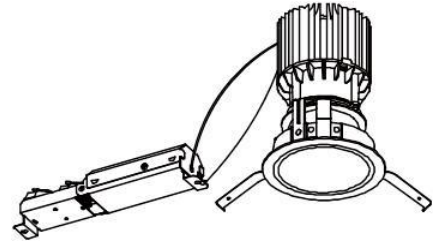

# ECOHiLUX照明器具 配光データシート

器具品名	グレアレスダウンライト	保守率	
器具品番	DL5L309-10G4W-D	良	0.69
部品品名	-	中	0.67
部品品番	-	否	0.63
器具光束	430lm	器具効率	
光源	-	上方向	0%
光源光束	一体型器具のため、器具光束表示	下方向	100%
		全方向	100%