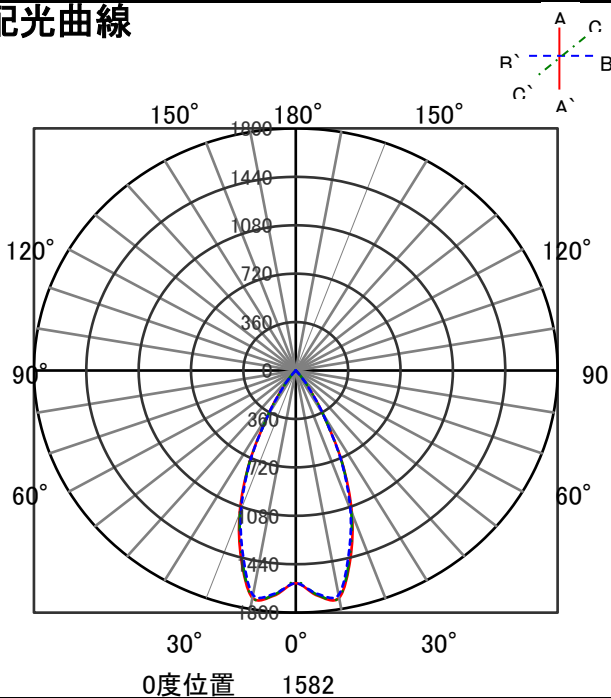

# ECOHiLUX照明器具 配光データシート

器具品名	グレアレスダウンライト	保守率	
器具品番	DL5L309-10G4W-D	良	0.69
部品品名	-	中	0.67
部品品番	-	否	0.63
器具光束	430lm	器具効率	
光源	-	上方向	0%
光源光束	一体型器具のため、器具光束表示	下方向	100%
		全方向	100%

## 照明率表

		作業面照明率(×0.01)																																
反射率	天井	80								70								50								30								0
	壁	70		50		30		10		70		50		30		10		50		30		10		30		10		0						
	床	30	10	30	10	30	10	10	30	10	30	10	30	10	10	30	10	30	10	30	10	10	30	10	10	30	10	0						
室 指 数	0.4	67	63	57	55	51	50	47	66	63	56	55	51	50	47	56	54	50	50	47	50	49	47	45										
	0.6	86	80	76	72	70	68	65	85	79	75	72	70	68	65	74	71	69	67	64	68	67	64	63										
	0.8	96	88	87	81	80	77	74	95	87	86	81	80	77	74	84	80	79	76	74	77	76	73	72										
	1	103	92	93	87	87	83	80	100	91	92	86	86	82	79	90	85	85	82	79	83	81	79	77										
	1.25	108	96	100	91	93	88	85	106	95	98	91	92	87	85	95	89	90	86	84	88	86	84	82										
	1.5	112	98	104	94	98	91	88	109	97	102	93	96	90	88	98	92	94	89	87	91	88	86	85										
	2	116	101	109	98	104	95	92	113	100	107	97	102	94	92	103	95	99	93	91	96	92	90	89										
	2.5	119	103	113	100	108	98	96	116	102	111	99	106	97	95	106	98	102	96	94	99	95	93	91										
	3	122	104	116	102	112	100	98	118	103	113	101	109	99	97	108	99	105	98	96	101	96	95	93										
	4	125	106	120	104	117	103	101	121	105	117	103	114	102	101	111	102	109	100	99	104	99	98	96										
5	127	107	123	106	120	105	103	122	106	119	105	117	104	103	113	103	111	102	101	106	100	100	97											
7	129	108	126	107	124	107	106	124	107	122	106	121	106	105	115	105	114	104	104	108	102	102	99											
10	130	109	129	109	128	108	108	126	108	125	108	123	107	107	117	106	116	105	105	110	104	103	101											

## 配光曲線

## 直射水平面照度