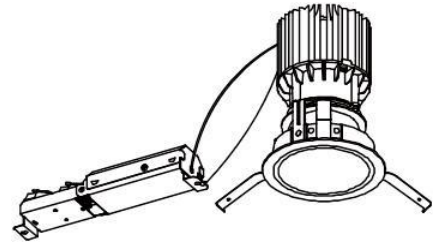

# ECOHiLUX照明器具 配光データシート

器具品名	グレアレスダウンライト	保守率	
器具品番	DL5W9-10G3W-D	良	0.69
部品品名	-	中	0.67
部品品番	-	否	0.63
器具光束	450lm	器具効率	
光源	-	上方向	0%
光源光束	一体型器具のため、器具光束表示	下方向	100%
		全方向	100%