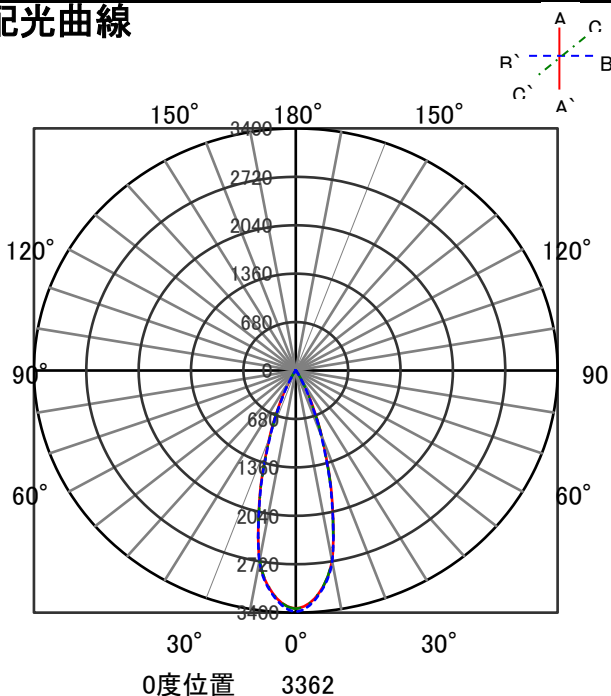

# ECOHiLUX照明器具 配光データシート

器具品名	グレアレスダウンライト	保守率	
器具品番	DL5W9-10G3W-D	良	0.69
部品品名	-	中	0.67
部品品番	-	否	0.63
器具光束	450lm	器具効率	
光源	-	上方向	0%
光源光束	一体型器具のため、器具光束表示	下方向	100%
		全方向	100%

## 照明率表

		作業面照明率(×0.01)																																
反射率	天井	80								70								50								30								0
	壁	70		50		30		10		70		50		30		10		50		30		10		30		10		0						
	床	30	10	30	10	30	10	10	30	10	30	10	30	10	10	30	10	30	10	10	30	10	30	10	10	30	10	10	0					
室 指 数	0.4	69	65	58	56	52	51	48	68	64	58	56	52	51	48	57	55	52	51	48	51	51	48	47										
	0.6	88	81	78	74	72	69	66	87	81	77	74	71	69	66	76	73	71	69	66	70	69	66	65										
	0.8	99	90	89	83	82	79	76	97	89	88	83	82	79	76	86	82	80	78	75	79	78	75	74										
	1	105	94	95	89	89	84	81	103	93	94	88	88	84	81	92	87	87	83	81	85	83	80	79										
	1.25	111	98	102	93	96	90	87	108	97	100	93	94	89	87	97	91	92	88	86	90	88	86	84										
	1.5	114	100	106	96	100	93	90	111	99	104	95	98	92	90	100	94	96	91	89	93	90	88	87										
	2	119	103	112	100	106	97	94	116	102	109	99	104	96	94	105	98	101	95	93	98	94	92	91										
	2.5	122	105	116	102	111	100	98	118	104	113	102	109	99	97	108	100	105	98	96	101	97	95	93										
	3	124	107	119	104	114	102	100	121	105	116	103	112	101	100	110	101	107	100	98	103	98	97	95										
	4	127	108	123	107	119	105	103	123	107	120	106	116	104	103	113	104	111	102	101	106	101	100	98										
5	129	109	126	108	123	107	106	125	108	122	107	119	106	105	115	105	113	104	103	108	103	102	100											
7	131	111	129	110	127	109	108	127	109	125	109	123	108	108	118	107	116	106	106	110	104	104	102											
10	133	111	132	111	130	111	110	129	110	127	110	126	110	109	119	108	119	108	108	112	106	106	103											

## 配光曲線

## 直射水平面照度