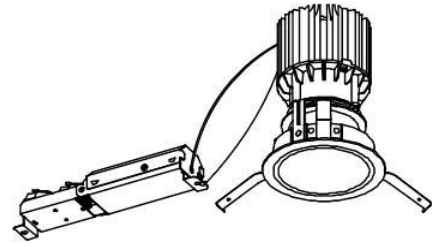

ECOHiLUX照明器具 配光データシート

器具品名	グレアレスダウンライト	保守率	
器具品番	DL5L279-10G2W-D	良	0.69
部品品名	-	中	0.67
部品品番	-	否	0.63
器具光束	410lm	器具効率	
光源	-	上方向	0%
光源光束	一体型器具のため、器具光束表示	下方向	100%
		全方向	100%

照明率表

		作業面照明率(×0.01)																																
反射率	天井	80								70								50								30								0
	壁	70	50	30	10	70	50	30	10	50	30	10	30	10	10	50	30	10	30	10	10	30	10	10	30	10	10	30	10	10	0			
室 指 数	0.4	71	66	60	58	54	52	49	70	66	59	57	53	52	49	58	57	53	52	49	53	52	49	48	48	48	48	48	48	48				
	0.6	91	83	80	76	73	71	68	89	83	79	76	73	71	68	78	75	72	71	68	72	70	67	66	66	66	66	66	66	66				
	0.8	101	92	91	85	84	81	78	99	91	90	85	84	81	77	88	84	82	80	77	81	79	77	76	76	76	76	76	76	76				
	1	107	97	98	91	91	87	83	105	96	96	90	90	86	83	94	89	89	86	83	87	85	82	81	81	81	81	81	81	81				
	1.25	113	101	104	96	98	92	89	111	100	103	95	97	91	89	99	94	95	91	88	93	90	88	86	86	86	86	86	86	86				
	1.5	117	103	108	99	102	95	92	114	102	107	98	101	95	92	103	96	98	94	91	96	93	91	89	89	89	89	89	89	89				
	2	122	106	114	102	109	99	97	118	105	112	102	107	99	96	107	100	103	98	96	100	96	95	93	93	93	93	93	93	93				
	2.5	125	108	119	105	114	102	100	121	107	116	104	111	102	100	111	102	107	100	99	103	99	98	96	96	96	96	96	96	96				
	3	127	109	122	107	117	105	103	123	108	119	106	115	104	102	113	104	110	102	101	105	101	100	97	97	97	97	97	97	97				
	4	130	111	126	109	122	108	106	126	110	123	108	119	107	105	116	106	114	105	104	109	103	103	100	100	100	100	100	100	100				
5	132	112	129	111	126	109	108	128	111	125	110	122	109	108	118	108	116	107	106	111	105	104	102	102	102	102	102	102	102					
7	135	113	132	112	130	112	111	130	112	128	111	126	111	110	121	109	119	109	108	113	107	107	104	104	104	104	104	104	104					
10	136	114	135	114	133	113	113	132	113	130	113	129	112	112	122	111	122	110	110	115	108	108	106	106	106	106	106	106	106					

配光曲線

直射水平面照度