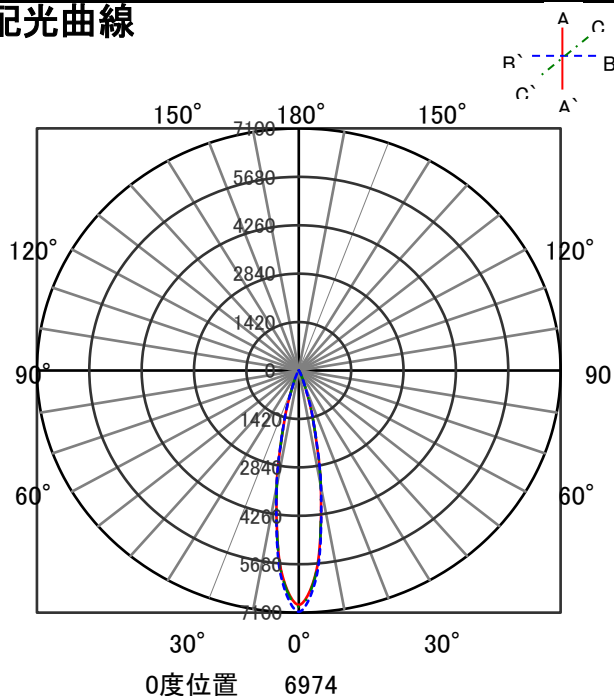

ECOHiLUX照明器具 配光データシート

器具品名	グレアレスダウンライト	保守率	
器具品番	DL5L279-10G2W-D	良	0.69
部品品名	-	中	0.67
部品品番	-	否	0.63
器具光束	410lm	器具効率	
光源	-	上方向	0%
光源光束	一体型器具のため、器具光束表示	下方向	100%
		全方向	100%

照明率表

		作業面照明率(×0.01)																																
反射率	天井	80								70								50								30								0
	壁	70	50	30	10	70	50	30	10	50	30	10	30	10	10	50	30	10	30	10	10	30	10	10	30	10	10	30	10	10	0			
室 指 数	0.4	71	66	60	58	54	52	49	70	66	59	57	53	52	49	58	57	53	52	49	53	52	49	48	48	48	48	48	48	48				
	0.6	91	83	80	76	73	71	68	89	83	79	76	73	71	68	78	75	72	71	68	72	70	67	66	66	66	66	66	66	66				
	0.8	101	92	91	85	84	81	78	99	91	90	85	84	81	77	88	84	82	80	77	81	79	77	76	76	76	76	76	76	76				
	1	107	97	98	91	91	87	83	105	96	96	90	90	86	83	94	89	89	86	83	87	85	82	81	81	81	81	81	81	81				
	1.25	113	101	104	96	98	92	89	111	100	103	95	97	91	89	99	94	95	91	88	93	90	88	86	86	86	86	86	86	86				
	1.5	117	103	108	99	102	95	92	114	102	107	98	101	95	92	103	96	98	94	91	96	93	91	89	89	89	89	89	89	89				
	2	122	106	114	102	109	99	97	118	105	112	102	107	99	96	107	100	103	98	96	100	96	95	93	93	93	93	93	93	93				
	2.5	125	108	119	105	114	102	100	121	107	116	104	111	102	100	111	102	107	100	99	103	99	98	96	96	96	96	96	96	96				
	3	127	109	122	107	117	105	103	123	108	119	106	115	104	102	113	104	110	102	101	105	101	100	97	97	97	97	97	97	97				
	4	130	111	126	109	122	108	106	126	110	123	108	119	107	105	116	106	114	105	104	109	103	103	100	100	100	100	100	100	100				
5	132	112	129	111	126	109	108	128	111	125	110	122	109	108	118	108	116	107	106	111	105	104	102	102	102	102	102	102	102					
7	135	113	132	112	130	112	111	130	112	128	111	126	111	110	121	109	119	109	108	113	107	107	104	104	104	104	104	104	104					
10	136	114	135	114	133	113	113	132	113	130	113	129	112	112	122	111	122	110	110	115	108	108	106	106	106	106	106	106	106					

配光曲線

直射水平面照度