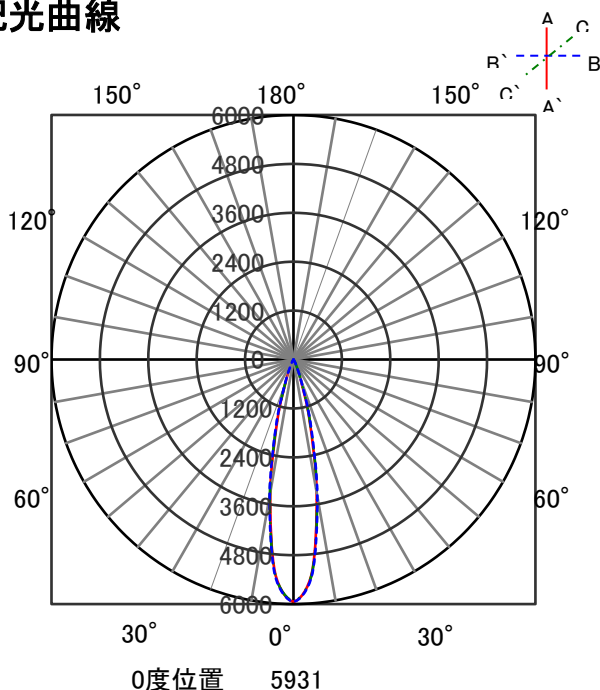

ECOHiLUX照明器具 配光データシート

意匠図

器具品名	グレアレスダウンライト	保守率	
器具品番	DL8L309-5G2W-D	良	0.69
部品品名	-	中	0.67
部品品番	-	否	0.63
器具光束	670lm	器具効率	
光源	-	上方向	0%
光源光束	一体型器具のため、器具光束表示	下方向	100%
		全方向	100%

照明率表

		作業面照明率(×0.01)																											
		天井					80					70					50					30					0		
反射率	壁	70		50		30		10		70		50		30		10		50		30		10		30		10		0	
	床	30	10	30	10	30	10	10	30	10	30	10	30	10	10	30	10	30	10	30	10	10	30	10	10	30	10	10	0
室 指 数	0.4	69	65	58	56	52	51	48	68	64	58	56	52	51	48	57	56	52	51	48	52	51	48	47					
	0.6	89	82	78	74	72	70	67	87	81	78	74	72	70	66	76	73	71	69	66	70	69	66	65					
	0.8	99	90	89	84	83	79	76	97	89	88	83	82	79	76	86	82	81	78	76	80	78	75	74					
	1	105	95	96	89	89	85	82	103	94	94	88	89	84	82	92	87	87	84	81	85	83	81	79					
	1.25	111	99	102	94	96	90	87	108	98	101	93	95	90	87	97	92	93	89	86	91	88	86	84					
	1.5	115	101	106	97	100	93	90	112	100	104	96	99	93	90	101	94	96	92	89	94	91	89	87					
	2	119	104	112	100	107	97	95	116	103	110	100	105	97	94	105	98	101	96	94	98	95	93	91					
	2.5	123	106	116	103	111	100	98	119	105	114	102	109	100	98	109	100	105	98	97	101	97	96	94					
	3	125	107	119	105	115	102	101	121	106	116	104	112	102	100	111	102	108	100	99	103	99	98	96					
	4	128	109	124	107	120	105	104	124	108	120	106	117	105	103	114	104	111	103	102	106	101	100	98					
5	130	110	126	109	123	107	106	126	109	123	108	120	106	105	116	106	114	105	104	108	103	102	100						
7	132	111	130	110	127	110	109	128	110	126	109	124	109	108	118	107	117	107	106	111	105	105	102						
10	134	112	132	112	131	111	111	129	111	128	111	127	110	110	120	108	119	108	108	113	106	106	104						

配光曲線

直射水平面照度