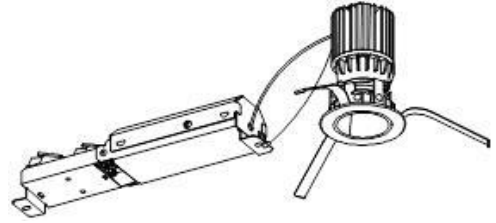

ECOHiLUX照明器具 配光データシート

意匠図

器具品名	グレアレスダウンライト	保守率	
器具品番	DL8L309-5G2W-D	良	0.69
部品品名	-	中	0.67
部品品番	-	否	0.63
器具光束	670lm	器具効率	
光源	-	上方向	0%
光源光束	一体型器具のため、器具光束表示	下方向	100%
		全方向	100%

照明率表

		作業面照明率(×0.01)																											
		天井					80					70					50					30					0		
反射率	壁	70		50		30		10		70		50		30		10		50		30		10		30		10		0	
	床	30	10	30	10	30	10	10	30	10	30	10	30	10	10	30	10	30	10	30	10	10	30	10	10	30	10	10	0
室 指 数	0.4	69	65	58	56	52	51	48	68	64	58	56	52	51	48	57	56	52	51	48	52	51	48	47					
	0.6	89	82	78	74	72	70	67	87	81	78	74	72	70	66	76	73	71	69	66	70	69	66	65					
	0.8	99	90	89	84	83	79	76	97	89	88	83	82	79	76	86	82	81	78	76	80	78	75	74					
	1	105	95	96	89	89	85	82	103	94	94	88	89	84	82	92	87	87	84	81	85	83	81	79					
	1.25	111	99	102	94	96	90	87	108	98	101	93	95	90	87	97	92	93	89	86	91	88	86	84					
	1.5	115	101	106	97	100	93	90	112	100	104	96	99	93	90	101	94	96	92	89	94	91	89	87					
	2	119	104	112	100	107	97	95	116	103	110	100	105	97	94	105	98	101	96	94	98	95	93	91					
	2.5	123	106	116	103	111	100	98	119	105	114	102	109	100	98	109	100	105	98	97	101	97	96	94					
	3	125	107	119	105	115	102	101	121	106	116	104	112	102	100	111	102	108	100	99	103	99	98	96					
	4	128	109	124	107	120	105	104	124	108	120	106	117	105	103	114	104	111	103	102	106	101	100	98					
5	130	110	126	109	123	107	106	126	109	123	108	120	106	105	116	106	114	105	104	108	103	102	100						
7	132	111	130	110	127	110	109	128	110	126	109	124	109	108	118	107	117	107	106	111	105	105	102						
10	134	112	132	112	131	111	111	129	111	128	111	127	110	110	120	108	119	108	108	113	106	106	104						

配光曲線

直射水平面照度