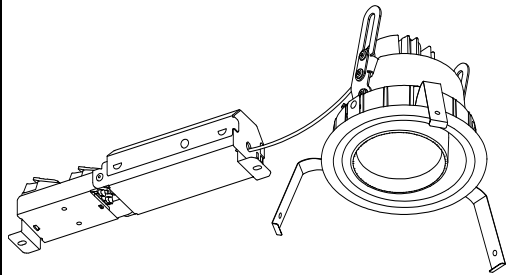

ECOHiLUX照明器具 配光データシート

器具品名	ローグレア ユニバーサルダウンライト	保守率	
器具品番	UV40L38-10L5W-D	良	0.69
部品品名	-	中	0.67
部品品番	-	否	0.63
器具光束	3880lm	器具効率	
光源	-	上方向	0%
光源光束	一体型器具のため、器具光束表示	下方向	100%
		全方向	100%

照明率表

作業面照明率(×0.01)

反射率(%)	天井	80								70								50				30				0	
		壁	70		50		30		10		70	50		30		10		50	30		10		30	10		0	
室指数	床	30	10	30	10	30	10	10	30	10	30	10	30	10	10	30	10	30	10	10	30	10	10	30	10	0	
0.4	66	62	55	53	49	48	45	65	61	55	53	49	48	45	54	52	48	48	45	48	47	45	43				
0.6	85	78	74	71	68	66	62	83	77	74	70	67	66	62	72	69	67	65	62	66	65	62	61				
0.8	95	86	85	80	78	75	72	93	85	84	79	78	75	72	82	78	77	74	72	76	74	71	70				
1	101	91	92	85	85	81	78	99	90	91	85	85	81	78	88	84	83	80	77	82	79	77	75				
1.3	107	95	98	90	92	86	83	105	94	97	90	91	86	83	94	88	89	85	83	87	84	82	81				
1.5	111	98	103	93	97	90	87	108	97	101	92	95	89	87	97	91	93	88	86	90	87	85	84				
2.5	119	103	113	100	108	97	95	116	102	110	99	106	96	94	105	97	102	95	93	98	94	92	90				
3	121	104	116	101	111	99	97	118	103	113	101	109	98	97	107	99	104	97	96	100	96	94	92				
4	124	106	120	104	116	102	101	120	105	117	103	113	101	100	110	101	108	100	99	103	98	97	95				
5	126	107	123	105	119	104	103	122	106	119	104	116	103	102	112	102	110	101	101	105	100	99	97				
7	128	108	126	107	124	106	105	124	107	122	106	120	105	105	115	104	113	103	103	107	102	101	99				
10	130	109	128	108	127	108	107	125	108	124	107	123	107	106	116	105	116	105	105	109	103	103	100				

配光曲線

直射水平面照度