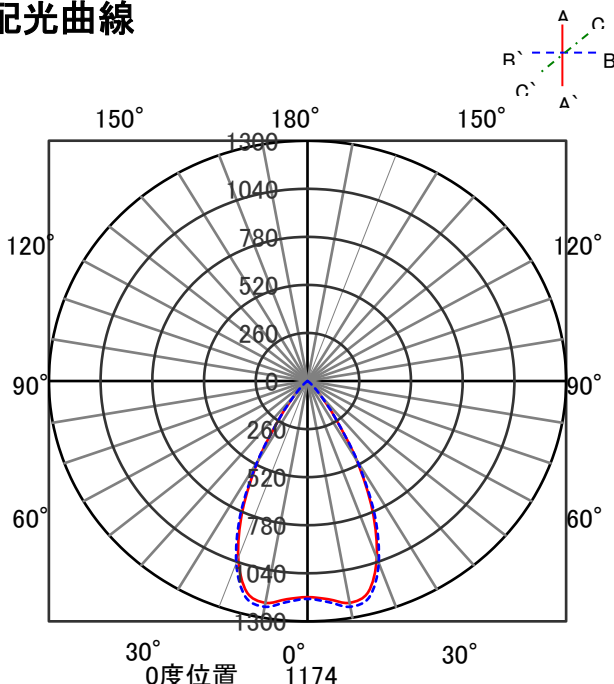

ECOHiLUX照明器具 配光データシート

器具品名	ローグレア ユニバーサルダウンライト	保守率	
器具品番	UV40L38-10L5W-D	良	0.69
部品品名	-	中	0.67
部品品番	-	否	0.63
器具光束	3880lm	器具効率	
光源	-	上方向	0%
光源光束	一体型器具のため、器具光束表示	下方向	100%
		全方向	100%

照明率表

作業面照明率(×0.01)

反射率(%)	天井	80								70								50				30				0	
		壁	70		50		30		10		70	50		30		10		50	30		10		30	10		0	
室指数	床	30	10	30	10	30	10	10	30	10	30	10	30	10	10	30	10	30	10	10	30	10	10	30	10	0	
0.4	66	62	55	53	49	48	45	65	61	55	53	49	48	45	54	52	48	48	45	48	47	45	43				
0.6	85	78	74	71	68	66	62	83	77	74	70	67	66	62	72	69	67	65	62	66	65	62	61				
0.8	95	86	85	80	78	75	72	93	85	84	79	78	75	72	82	78	77	74	72	76	74	71	70				
1	101	91	92	85	85	81	78	99	90	91	85	85	81	78	88	84	83	80	77	82	79	77	75				
1.3	107	95	98	90	92	86	83	105	94	97	90	91	86	83	94	88	89	85	83	87	84	82	81				
1.5	111	98	103	93	97	90	87	108	97	101	92	95	89	87	97	91	93	88	86	90	87	85	84				
2.5	119	103	113	100	108	97	95	116	102	110	99	106	96	94	105	97	102	95	93	98	94	92	90				
3	121	104	116	101	111	99	97	118	103	113	101	109	98	97	107	99	104	97	96	100	96	94	92				
4	124	106	120	104	116	102	101	120	105	117	103	113	101	100	110	101	108	100	99	103	98	97	95				
5	126	107	123	105	119	104	103	122	106	119	104	116	103	102	112	102	110	101	101	105	100	99	97				
7	128	108	126	107	124	106	105	124	107	122	106	120	105	105	115	104	113	103	103	107	102	101	99				
10	130	109	128	108	127	108	107	125	108	124	107	123	107	106	116	105	116	105	105	109	103	103	100				

配光曲線

直射水平面照度