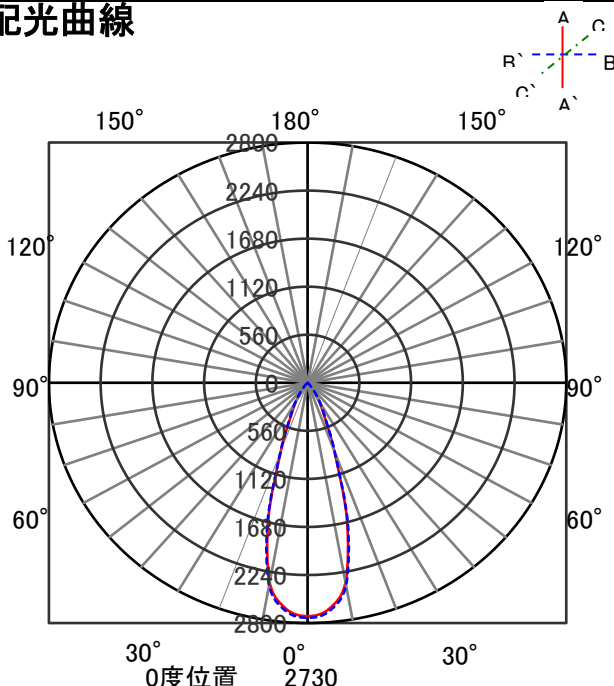

ECOHiLUX照明器具 配光データシート

意匠図

器具品名	ローグレア ユニバーサルダウンライト	保守率	
器具品番	UV40WW8-10L3W-D	良	0.69
部品品名	-	中	0.67
部品品番	-	否	0.63
器具光束	3960lm	器具効率	
光源	-	上方向	0%
光源光束	一体型器具のため、器具光束表示	下方向	100%
		全方向	100%

照明率表

作業面照明率(×0.01)

反射率	天井	80								70								50				30				0	
		壁	70		50		30		10		70		50		30		10		50		30		10		0		
床	30	10	30	10	30	10	30	10	30	10	30	10	30	10	30	10	30	10	30	10	30	10	30	10	30	10	0
室 指 数	0.4	68	64	57	55	51	50	47	67	63	57	55	51	50	47	56	54	51	50	47	50	50	47	46	46	46	46
	0.6	87	80	77	73	70	68	65	86	79	76	72	70	68	65	75	72	69	68	65	69	67	65	63	63	63	63
	0.8	97	88	87	82	81	78	74	95	87	86	81	80	77	74	84	80	79	77	74	78	76	74	72	72	72	72
	1	104	93	94	87	88	83	80	101	92	93	87	87	83	80	90	86	85	82	80	84	82	79	78	78	78	78
	1.3	109	97	100	92	94	88	86	107	96	99	92	93	88	85	96	90	91	87	85	89	86	84	83	83	83	83
	1.5	113	99	105	95	99	92	89	110	98	103	94	97	91	88	99	93	95	90	88	92	89	87	86	86	86	86
	2	118	102	110	99	105	96	93	114	101	108	98	103	95	93	104	96	100	94	92	97	93	91	89	89	89	89
	2.5	121	104	115	101	110	99	97	117	103	112	100	107	98	96	107	99	103	97	95	100	96	94	92	92	92	92
	3	123	106	118	103	113	101	99	119	104	115	102	111	100	98	109	100	106	99	97	102	97	96	94	94	94	94
	4	126	107	122	105	118	104	102	122	106	118	104	115	103	102	112	103	110	101	100	105	100	99	97	97	97	97
5	128	108	124	107	121	106	105	124	107	121	106	118	105	104	114	104	112	103	102	107	101	101	99	98	98	98	
7	130	109	128	109	126	108	107	126	108	124	108	122	107	106	116	106	115	105	105	109	103	103	100	100	100	100	
10	132	110	130	110	129	110	109	127	109	126	109	125	109	108	118	107	117	107	106	111	105	105	102	102	102	102	

配光曲線

直射水平面照度