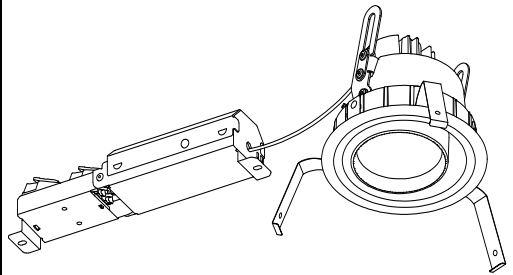

ECOHiLUX照明器具 配光データシート

意匠図

器具品名	ローグレア ユニバーサルダウンライト	保守率	
器具品番	UV40WW8-10L3W-D	良	0.69
部品品名	-	中	0.67
部品品番	-	否	0.63
器具光束	3960lm	器具効率	
光源	-	上方向	0%
光源光束	一体型器具のため、器具光束表示	下方向	100%
		全方向	100%

照明率表

作業面照明率(×0.01)

反射率	天井	80								70								50				30				0	
		壁	70		50		30		10		70		50		30		10		50		30		10		0		
床	30	10	30	10	30	10	30	10	30	10	30	10	30	10	30	10	30	10	30	10	30	10	30	10	30	10	0
室 指 数	0.4	68	64	57	55	51	50	47	67	63	57	55	51	50	47	56	54	51	50	47	50	50	47	46	46	46	46
	0.6	87	80	77	73	70	68	65	86	79	76	72	70	68	65	75	72	69	68	65	69	67	65	63	63	63	63
	0.8	97	88	87	82	81	78	74	95	87	86	81	80	77	74	84	80	79	77	74	78	76	74	72	72	72	72
	1	104	93	94	87	88	83	80	101	92	93	87	87	83	80	90	86	85	82	80	84	82	79	78	78	78	78
	1.3	109	97	100	92	94	88	86	107	96	99	92	93	88	85	96	90	91	87	85	89	86	84	83	83	83	83
	1.5	113	99	105	95	99	92	89	110	98	103	94	97	91	88	99	93	95	90	88	92	89	87	86	86	86	86
	2	118	102	110	99	105	96	93	114	101	108	98	103	95	93	104	96	100	94	92	97	93	91	89	89	89	89
	2.5	121	104	115	101	110	99	97	117	103	112	100	107	98	96	107	99	103	97	95	100	96	94	92	92	92	92
	3	123	106	118	103	113	101	99	119	104	115	102	111	100	98	109	100	106	99	97	102	97	96	94	94	94	94
	4	126	107	122	105	118	104	102	122	106	118	104	115	103	102	112	103	110	101	100	105	100	99	97	97	97	97
5	128	108	124	107	121	106	105	124	107	121	106	118	105	104	114	104	112	103	102	107	101	101	99	98	98	98	
7	130	109	128	109	126	108	107	126	108	124	108	122	107	106	116	106	115	105	105	109	103	103	100	100	100	100	
10	132	110	130	110	129	110	109	127	109	126	109	125	109	108	118	107	117	107	106	111	105	105	102	102	102	102	

配光曲線

直射水平面照度