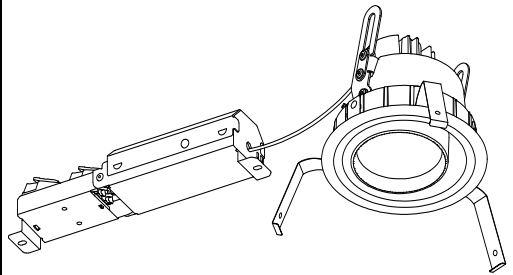

ECOHiLUX照明器具 配光データシート

意匠図

器具品名	ローグレア ユニバーサルダウンライト	保守率	
器具品番	UV40L38-10L3W-D	良	0.69
部品品名	-	中	0.67
部品品番	-	否	0.63
器具光束	3880lm	器具効率	
光源	-	上方向	0%
光源光束	一体型器具のため、器具光束表示	下方向	100%
		全方向	100%

照明率表

作業面照明率(×0.01)

反射率	天井	80								70								50				30				0	
		壁	70		50		30		10		70		50		30		10		50		30		10		0		
床	30	10	30	10	30	10	30	10	30	10	30	10	30	10	30	10	30	10	30	10	30	10	30	10	30	10	0
室 指 数	0.4	68	64	57	55	51	50	47	67	63	57	55	51	50	47	56	54	51	50	47	50	50	47	46	46	46	46
	0.6	87	80	77	73	70	68	65	86	79	76	72	70	68	65	75	72	69	68	65	69	67	65	63	63	63	63
	0.8	97	88	87	82	81	78	74	95	87	86	81	80	77	74	84	80	79	77	74	78	76	74	72	72	72	72
	1	104	93	94	87	88	83	80	101	92	93	87	87	83	80	90	86	85	82	80	84	82	79	78	78	78	78
	1.3	109	97	100	92	94	88	86	107	96	99	92	93	88	85	96	90	91	87	85	89	86	84	83	83	83	83
	1.5	113	99	105	95	99	92	89	110	98	103	94	97	91	88	99	93	95	90	88	92	89	87	86	86	86	86
	2	118	102	110	99	105	96	93	114	101	108	98	103	95	93	104	96	100	94	92	97	93	91	89	89	89	89
	2.5	121	104	115	101	110	99	97	117	103	112	100	107	98	96	107	99	103	97	95	100	96	94	92	92	92	92
	3	123	106	118	103	113	101	99	119	104	115	102	111	100	98	109	100	106	99	97	102	97	96	94	94	94	94
	4	126	107	122	105	118	104	102	122	106	118	104	115	103	102	112	103	110	101	100	105	100	99	97	97	97	97
5	128	108	124	107	121	106	105	124	107	121	106	118	105	104	114	104	112	103	102	107	101	101	99	99	99	99	
7	130	109	128	109	126	108	107	126	108	124	108	122	107	106	116	106	115	105	105	109	103	103	100	100	100	100	
10	132	110	130	110	129	110	109	127	109	126	109	125	109	108	118	107	117	107	106	111	105	105	102	102	102	102	

配光曲線

直射水平面照度