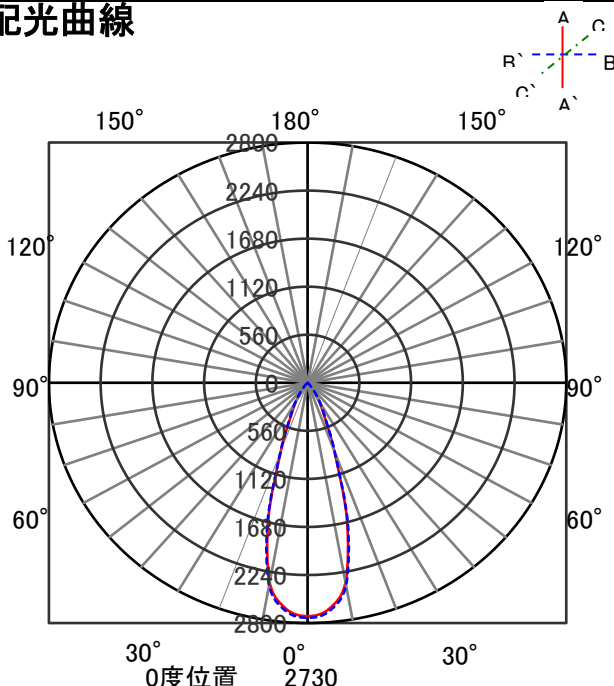

ECOHiLUX照明器具 配光データシート

意匠図

器具品名	ローグレア ユニバーサルダウンライト	保守率	
器具品番	UV40L38-10L3W-D	良	0.69
部品品名	-	中	0.67
部品品番	-	否	0.63
器具光束	3880lm	器具効率	
光源	-	上方向	0%
光源光束	一体型器具のため、器具光束表示	下方向	100%
		全方向	100%

照明率表

作業面照明率(×0.01)

反射率	天井	80								70								50				30				0	
		壁	70		50		30		10		70		50		30		10		50		30		10		0		
床	30	10	30	10	30	10	30	10	30	10	30	10	30	10	30	10	30	10	30	10	30	10	30	10	30	10	0
室 指 数	0.4	68	64	57	55	51	50	47	67	63	57	55	51	50	47	56	54	51	50	47	50	50	47	46	46	46	46
	0.6	87	80	77	73	70	68	65	86	79	76	72	70	68	65	75	72	69	68	65	69	67	65	63	63	63	63
	0.8	97	88	87	82	81	78	74	95	87	86	81	80	77	74	84	80	79	77	74	78	76	74	72	72	72	72
	1	104	93	94	87	88	83	80	101	92	93	87	87	83	80	90	86	85	82	80	84	82	79	78	78	78	78
	1.3	109	97	100	92	94	88	86	107	96	99	92	93	88	85	96	90	91	87	85	89	86	84	83	83	83	83
	1.5	113	99	105	95	99	92	89	110	98	103	94	97	91	88	99	93	95	90	88	92	89	87	86	86	86	86
	2	118	102	110	99	105	96	93	114	101	108	98	103	95	93	104	96	100	94	92	97	93	91	89	89	89	89
	2.5	121	104	115	101	110	99	97	117	103	112	100	107	98	96	107	99	103	97	95	100	96	94	92	92	92	92
	3	123	106	118	103	113	101	99	119	104	115	102	111	100	98	109	100	106	99	97	102	97	96	94	94	94	94
	4	126	107	122	105	118	104	102	122	106	118	104	115	103	102	112	103	110	101	100	105	100	99	97	97	97	97
5	128	108	124	107	121	106	105	124	107	121	106	118	105	104	114	104	112	103	102	107	101	101	99	99	99	99	
7	130	109	128	109	126	108	107	126	108	124	108	122	107	106	116	106	115	105	105	109	103	103	100	100	100	100	
10	132	110	130	110	129	110	109	127	109	126	109	125	109	108	118	107	117	107	106	111	105	105	102	102	102	102	

配光曲線

直射水平面照度