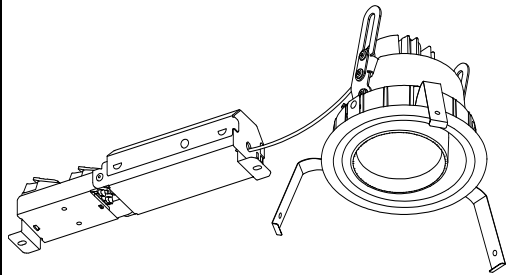

# ECOHiLUX照明器具 配光データシート

器具品名	ローグレア ユニバーサルダウンライト	保守率	
器具品番	UV30L28-10L5W-D	良	0.69
部品品名	-	中	0.67
部品品番	-	否	0.63
器具光束	2790lm	器具効率	
光源	-	上方向	0%
光源光束	一体型器具のため、器具光束表示	下方向	100%
		全方向	100%