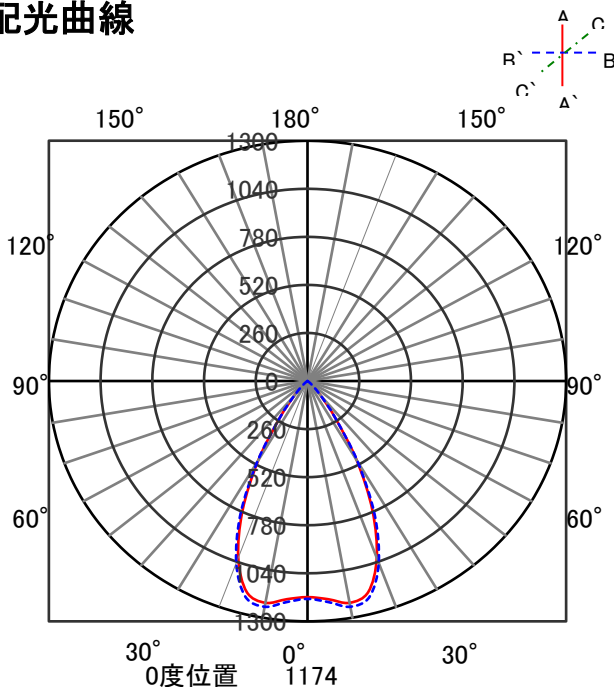

# ECOHiLUX照明器具 配光データシート

器具品名	ローグレア ユニバーサルダウンライト	保守率	
器具品番	UV30L28-10L5W-D	良	0.69
部品品名	-	中	0.67
部品品番	-	否	0.63
器具光束	2790lm	器具効率	
光源	-	上方向	0%
光源光束	一体型器具のため、器具光束表示	下方向	100%
		全方向	100%

## 照明率表

作業面照明率(×0.01)

反射率(%)	天井	80								70								50				30				0	
		壁	70		50		30		10		70	50		30		10		50	30		10		30	10		0	
床	30	10	30	10	30	10	10	30	10	30	10	30	10	10	30	10	30	10	30	10	10	30	10	10	0		
室 指 数	0.4	66	62	55	53	49	48	45	65	61	55	53	49	48	45	54	52	48	48	45	48	47	45	43			
	0.6	85	78	74	71	68	66	62	83	77	74	70	67	66	62	72	69	67	65	62	66	65	62	61			
	0.8	95	86	85	80	78	75	72	93	85	84	79	78	75	72	82	78	77	74	72	76	74	71	70			
	1	101	91	92	85	85	81	78	99	90	91	85	85	81	78	88	84	83	80	77	82	79	77	75			
	1.3	107	95	98	90	92	86	83	105	94	97	90	91	86	83	94	88	89	85	83	87	84	82	81			
	1.5	111	98	103	93	97	90	87	108	97	101	92	95	89	87	97	91	93	88	86	90	87	85	84			
	2.5	119	103	113	100	108	97	95	116	102	110	99	106	96	94	105	97	102	95	93	98	94	92	90			
	3	121	104	116	101	111	99	97	118	103	113	101	109	98	97	107	99	104	97	96	100	96	94	92			
	4	124	106	120	104	116	102	101	120	105	117	103	113	101	100	110	101	108	100	99	103	98	97	95			
	5	126	107	123	105	119	104	103	122	106	119	104	116	103	102	112	102	110	101	101	105	100	99	97			
7	128	108	126	107	124	106	105	124	107	122	106	120	105	105	115	104	113	103	103	107	102	101	99				
10	130	109	128	108	127	108	107	125	108	124	107	123	107	106	116	105	116	105	105	109	103	103	100				

## 配光曲線

## 直射水平面照度