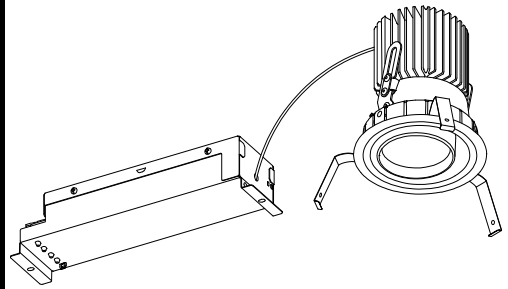

# ECOHiLUX照明器具 配光データシート

器具品名	ローグレア ユニバーサルダウンライト	保守率	
器具品番	UV18WW8-10L5W-D	良	0.69
部品品名	-	中	0.67
部品品番	-	否	0.63
器具光束	1782lm	器具効率	
光源	-	上方向	0%
光源光束	一体型器具のため、器具光束表示	下方向	100%
		全方向	100%