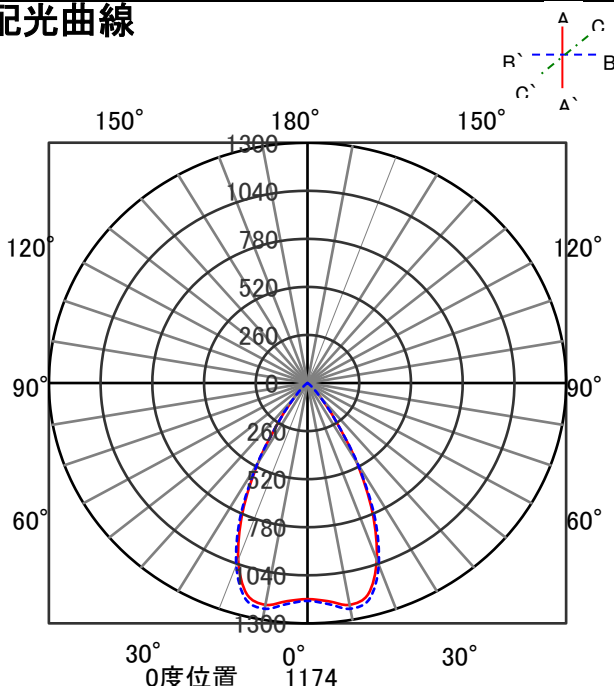

# ECOHiLUX照明器具 配光データシート

器具品名	ローグレア ユニバーサルダウンライト	保守率	
器具品番	UV18WW8-10L5W-D	良	0.69
部品品名	-	中	0.67
部品品番	-	否	0.63
器具光束	1782lm	器具効率	
光源	-	上方向	0%
光源光束	一体型器具のため、器具光束表示	下方向	100%
		全方向	100%

## 照明率表

作業面照明率(×0.01)

反射率(%)	天井	80								70								50				30				0	
		壁	70		50		30		10		70	50		30		10		50	30		10		30	10		0	
床	30	10	30	10	30	10	10	30	10	30	10	30	10	10	30	10	30	10	10	30	10	10	30	10	10	0	
室 指 数	0.4	66	62	55	53	49	48	45	65	61	55	53	49	48	45	54	52	48	48	45	48	47	45	43			
	0.6	85	78	74	71	68	66	62	83	77	74	70	67	66	62	72	69	67	65	62	66	65	62	61			
	0.8	95	86	85	80	78	75	72	93	85	84	79	78	75	72	82	78	77	74	72	76	74	71	70			
	1	101	91	92	85	85	81	78	99	90	91	85	85	81	78	88	84	83	80	77	82	79	77	75			
	1.3	107	95	98	90	92	86	83	105	94	97	90	91	86	83	94	88	89	85	83	87	84	82	81			
	1.5	111	98	103	93	97	90	87	108	97	101	92	95	89	87	97	91	93	88	86	90	87	85	84			
	2.5	119	103	113	100	108	97	95	116	102	110	99	106	96	94	105	97	102	95	93	98	94	92	90			
	3	121	104	116	101	111	99	97	118	103	113	101	109	98	97	107	99	104	97	96	100	96	94	92			
	4	124	106	120	104	116	102	101	120	105	117	103	113	101	100	110	101	108	100	99	103	98	97	95			
	5	126	107	123	105	119	104	103	122	106	119	104	116	103	102	112	102	110	101	101	105	100	99	97			
7	128	108	126	107	124	106	105	124	107	122	106	120	105	105	115	104	113	103	103	107	102	101	99				
10	130	109	128	108	127	108	107	125	108	124	107	123	107	106	116	105	116	105	105	109	103	103	100				

## 配光曲線

## 直射水平面照度