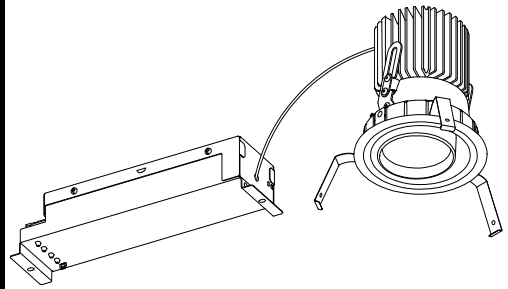

ECOHiLUX照明器具 配光データシート

意匠図

器具品名	ローグレア ユニバーサルダウンライト	保守率	
器具品番	UV14L38-10L3W-D	良	0.69
部品品名	-	中	0.67
部品品番	-	否	0.63
器具光束	1358lm	器具効率	
光源	-	上方向	0%
光源光束	一体型器具のため、器具光束表示	下方向	100%
		全方向	100%

照明率表

作業面照明率(×0.01)

反射率(%)	天井	80								70								50				30				0	
		壁	70	50	30	10	70	50	30	10	70	50	30	10	50	30	10	30	10	30	10	0	0				
室指数	床	30	10	30	10	30	10	10	30	10	30	10	30	10	10	30	10	30	10	10	30	10	10	30	10	0	0
0.4	0.4	68	64	57	55	51	50	47	67	63	57	55	51	50	47	56	54	51	50	47	50	50	47	46	46	46	46
0.6	0.6	87	80	77	73	70	68	65	86	79	76	72	70	68	65	75	72	69	68	65	69	67	65	63	63	63	63
0.8	0.8	97	88	87	82	81	78	74	95	87	86	81	80	77	74	84	80	79	77	74	78	76	74	72	72	72	72
1	1	104	93	94	87	88	83	80	101	92	93	87	87	83	80	90	86	85	82	80	84	82	79	78	78	78	78
1.3	1.3	109	97	100	92	94	88	86	107	96	99	92	93	88	85	96	90	91	87	85	89	86	84	83	83	83	83
1.5	1.5	113	99	105	95	99	92	89	110	98	103	94	97	91	88	99	93	95	90	88	92	89	87	86	86	86	86
2	2	118	102	110	99	105	96	93	114	101	108	98	103	95	93	104	96	100	94	92	97	93	91	89	89	89	89
2.5	2.5	121	104	115	101	110	99	97	117	103	112	100	107	98	96	107	99	103	97	95	100	96	94	92	92	92	92
3	3	123	106	118	103	113	101	99	119	104	115	102	111	100	98	109	100	106	99	97	102	97	96	94	94	94	94
4	4	126	107	122	105	118	104	102	122	106	118	104	115	103	102	112	103	110	101	100	105	100	99	97	97	97	97
5	5	128	108	124	107	121	106	105	124	107	121	106	118	105	104	114	104	112	103	102	107	101	101	99	99	99	99
7	7	130	109	128	109	126	108	107	126	108	124	108	122	107	106	116	106	115	105	105	109	103	103	100	100	100	100
10	10	132	110	130	110	129	110	109	127	109	126	109	125	109	108	118	107	117	107	106	111	105	105	102	102	102	102

配光曲線

直射水平面照度