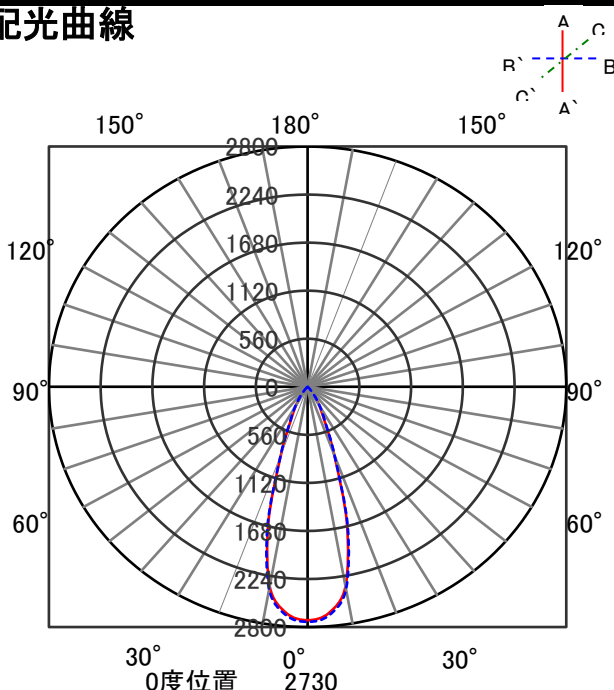

ECOHiLUX照明器具 配光データシート

意匠図

器具品名	ローグレア ユニバーサルダウンライト	保守率	
器具品番	UV14L38-10L3W-D	良	0.69
部品品名	-	中	0.67
部品品番	-	否	0.63
器具光束	1358lm	器具効率	
光源	-	上方向	0%
光源光束	一体型器具のため、器具光束表示	下方向	100%
		全方向	100%

照明率表

作業面照明率(×0.01)

反射率(%)	天井	80								70								50				30				0	
		壁	70	50	30	10	70	50	30	10	70	50	30	10	50	30	10	30	10	30	10	0	0				
室指数	床	30	10	30	10	30	10	10	30	10	30	10	30	10	10	30	10	30	10	10	30	10	10	30	10	0	0
0.4	0.4	68	64	57	55	51	50	47	67	63	57	55	51	50	47	56	54	51	50	47	50	50	47	46	46	46	46
0.6	0.6	87	80	77	73	70	68	65	86	79	76	72	70	68	65	75	72	69	68	65	69	67	65	63	63	63	63
0.8	0.8	97	88	87	82	81	78	74	95	87	86	81	80	77	74	84	80	79	77	74	78	76	74	72	72	72	72
1	1	104	93	94	87	88	83	80	101	92	93	87	87	83	80	90	86	85	82	80	84	82	79	78	78	78	78
1.3	1.3	109	97	100	92	94	88	86	107	96	99	92	93	88	85	96	90	91	87	85	89	86	84	83	83	83	83
1.5	1.5	113	99	105	95	99	92	89	110	98	103	94	97	91	88	99	93	95	90	88	92	89	87	86	86	86	86
2	2	118	102	110	99	105	96	93	114	101	108	98	103	95	93	104	96	100	94	92	97	93	91	89	89	89	89
2.5	2.5	121	104	115	101	110	99	97	117	103	112	100	107	98	96	107	99	103	97	95	100	96	94	92	92	92	92
3	3	123	106	118	103	113	101	99	119	104	115	102	111	100	98	109	100	106	99	97	102	97	96	94	94	94	94
4	4	126	107	122	105	118	104	102	122	106	118	104	115	103	102	112	103	110	101	100	105	100	99	97	97	97	97
5	5	128	108	124	107	121	106	105	124	107	121	106	118	105	104	114	104	112	103	102	107	101	101	99	99	99	99
7	7	130	109	128	109	126	108	107	126	108	124	108	122	107	106	116	106	115	105	105	109	103	103	100	100	100	100
10	10	132	110	130	110	129	110	109	127	109	126	109	125	109	108	118	107	117	107	106	111	105	105	102	102	102	102

配光曲線

直射水平面照度