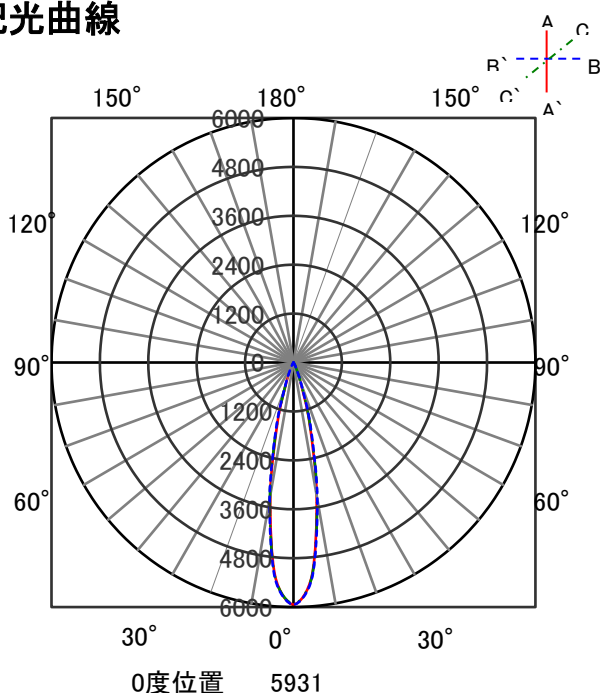

配光曲線

直射水平面照度