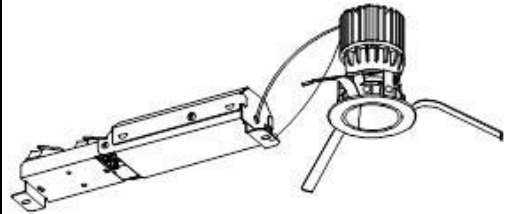

## 意匠図

器具品名	グレアレスダウンライト	保守率	
器具品番	DL3L309-5G4W-D	良	0.69
部品品名	-	中	0.67
部品品番	-	否	0.63
器具光束	300lm	器具効率	
光源	-	上方向	0%
光源光束	一体型器具のため、器具光束表示	下方向	100%
		全方向	100%