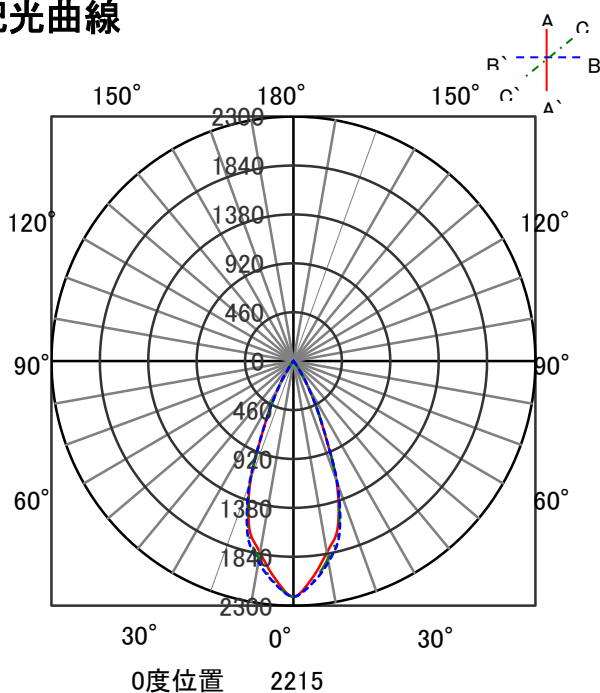

## 意匠図

器具品名	グレアレスダウンライト	保守率	
器具品番	DL3L309-5G4W-D	良	0.69
部品品名	-	中	0.67
部品品番	-	否	0.63
器具光束	300lm	器具効率	
光源	-	上方向	0%
光源光束	一体型器具のため、器具光束表示	下方向	100%
		全方向	100%

## 照明率表

		作業面照明率(×0.01)																																
反射率	天井	80								70								50								30								0
	壁	70		50		30		10		70		50		30		10		50		30		10		30		10		0						
	床	30	10	30	10	30	10	10	30	10	30	10	30	10	10	30	10	30	10	30	10	10	30	10	30	10	10	30	10	10	0			
室 指 数	0.4	68	64	57	55	51	50	47	67	63	57	55	51	50	47	56	54	51	50	47	50	50	47	46										
	0.6	87	80	77	73	70	68	65	85	79	76	72	70	68	65	75	72	69	68	65	69	67	65	63										
	0.8	97	88	87	82	81	77	74	95	87	86	81	80	77	74	84	80	79	77	74	78	76	74	72										
	1	103	93	94	87	87	83	80	101	92	92	86	87	83	80	90	85	85	82	79	84	81	79	78										
	1.25	109	97	100	92	94	88	85	106	96	98	91	93	88	85	95	90	91	87	85	89	86	84	83										
	1.5	112	99	104	94	98	91	88	109	98	102	94	97	91	88	99	92	94	90	87	92	89	87	85										
	2	117	102	110	98	104	95	93	114	101	107	97	103	95	92	103	96	99	94	92	96	92	91	89										
	2.5	120	104	114	101	109	98	96	116	102	111	100	107	98	96	106	98	103	96	95	99	95	94	92										
	3	122	105	117	102	112	100	98	118	104	114	101	110	100	98	108	100	105	98	97	101	97	96	93										
	4	125	106	121	105	117	103	102	121	105	118	104	114	102	101	111	102	109	101	100	104	99	98	96										
5	127	107	124	106	121	105	104	123	106	120	105	117	104	103	113	103	111	102	102	106	101	100	98											
7	129	109	127	108	125	107	107	125	108	123	107	121	106	106	116	105	114	104	104	108	103	102	100											
10	131	110	129	109	128	109	109	126	108	125	108	124	108	108	117	106	117	106	106	110	104	104	101											

## 直射水平面照度