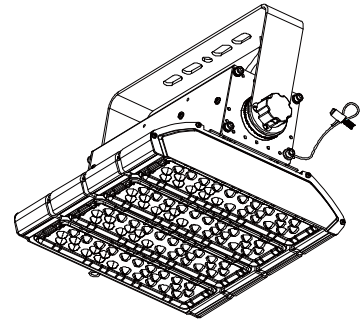

## 意匠図

器具品名	高天井LED照明	保守率	
器具品番	CL4M-240W-90-K40-R7-TC	良	-
部品品名	-	中	-
部品品番	-	否	-
		器具効率	
器具光束	35400lm	上方向	0%
光源	LED	下方向	100%
光源光束	一体型器具のため、器具光束表示	全方向	100%