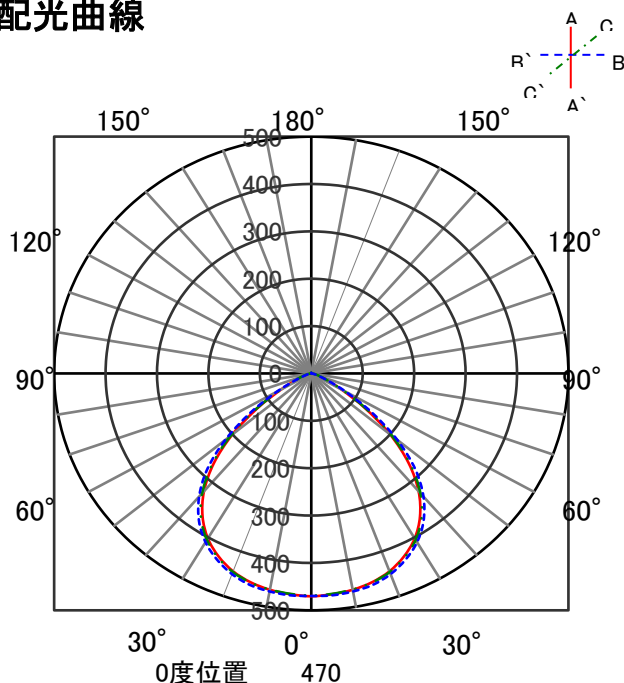

## 意匠図

器具品名	高天井LED照明	保守率	
器具品番	CL4M-240W-90-K40-R7-TC	良	-
部品品名	-	中	-
部品品番	-	否	-
		器具効率	
器具光束	35400lm	上方向	0%
光源	LED	下方向	100%
光源光束	一体型器具のため、器具光束表示	全方向	100%

## 照明率表

反射率	天井 壁 床	80								70				50				30				0					
		70	10	30	10	30	10	10	10	70	10	30	10	30	10	10	10	50	10	30	10	30	10	10	10	30	10
室 指 数	0.4	51	48	38	37	31	31	27	50	47	38	36	31	30	26	37	36	31	30	26	30	30	26	25			
	0.6	70	65	58	55	50	48	44	69	64	57	54	49	48	44	55	53	49	48	44	48	47	43	42			
	0.8	80	73	68	63	59	57	52	78	72	67	63	59	57	52	65	62	58	56	52	57	55	52	50			
	1	89	80	77	72	69	66	61	87	79	76	71	68	65	61	73	69	67	64	60	65	64	60	58			
	1.25	97	87	87	79	79	74	70	95	85	85	79	78	74	69	82	77	76	73	69	74	72	69	67			
	1.5	102	90	92	83	84	78	74	99	88	90	82	83	78	74	86	81	80	76	73	78	75	72	70			
	2	108	94	100	89	93	85	81	105	93	97	88	91	84	81	93	86	88	83	80	85	82	79	77			
	2.5	113	97	105	93	99	89	86	109	96	103	92	97	89	86	98	90	93	87	85	90	86	84	82			
	3	115	99	109	95	103	92	89	112	98	106	94	101	91	89	100	92	96	90	87	92	88	86	84			
	4	119	101	113	98	108	95	93	115	100	110	97	106	95	92	104	95	100	93	91	96	91	90	87			
5	121	102	116	100	112	98	96	117	101	113	99	109	97	95	106	97	103	95	93	98	93	92	89				
7	123	104	120	102	116	100	98	119	102	116	101	113	99	98	109	99	106	97	96	101	95	94	92				
10	125	105	122	103	120	102	101	120	103	118	102	116	101	100	111	100	109	99	98	103	97	96	93				

## 配光曲線

## 直射水平面照度