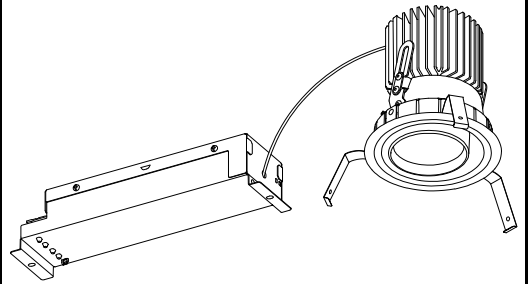

ECOHiLUX照明器具 配光データシート

器具品名	ローグレアユニバーサル ダウンライト	保守率	
器具品番	UV27L9-10L5W-D	良	0.69
部品品名	-	中	0.67
部品品番	-	否	0.63
器具光束	2710lm	器具効率	
光源	-	上方向	0%
光源光束	一体型器具のため、器具光束表示	下方向	100%
		全方向	100%

照明率表

作業面照明率(×0.01)

反(射率)	天井	80								70				50				30		0				
		壁	70	50	30	10	70	50	30	10	50	30	10	30	10	30	10	0	0					
率	床	30	10	30	10	30	10	10	30	10	30	10	30	10	10	30	10	10	30	10	10	0		
室 指 数	0.4	66	62	55	53	49	48	45	65	61	55	53	49	48	45	54	52	48	48	45	48	47	44	43
	0.6	85	78	74	70	68	66	62	83	77	73	70	67	65	62	72	69	67	65	62	66	65	62	61
	0.8	95	86	85	80	78	75	72	93	85	84	79	78	75	72	82	78	77	74	71	76	74	71	70
	1	101	91	92	85	85	81	78	99	90	91	85	84	81	78	88	84	83	80	77	81	79	77	75
	1.25	107	95	98	90	92	86	83	105	94	97	90	91	86	83	94	88	89	85	83	87	84	82	81
	1.5	111	98	103	93	97	90	87	108	97	101	92	95	89	86	97	91	93	88	86	90	87	85	84
	2	116	101	109	97	103	94	92	113	100	106	96	101	94	91	102	95	98	92	90	95	91	89	88
	2.5	119	103	113	100	108	97	95	116	102	110	99	106	96	94	105	97	102	95	93	98	94	92	90
	3	121	104	116	101	111	99	97	118	103	113	101	109	99	97	107	99	104	97	96	100	96	94	92
	4	124	106	120	104	116	102	101	120	105	117	103	113	101	100	110	101	108	100	99	103	98	97	95
5	126	107	123	105	119	104	103	122	106	119	104	116	103	102	112	102	110	101	101	105	100	99	97	
7	128	108	126	107	124	106	105	124	107	122	106	120	105	105	115	104	113	103	103	107	102	101	99	
10	130	109	128	108	127	108	107	126	108	124	107	123	107	107	116	105	116	105	105	109	103	103	100	

配光曲線

直射水平面照度