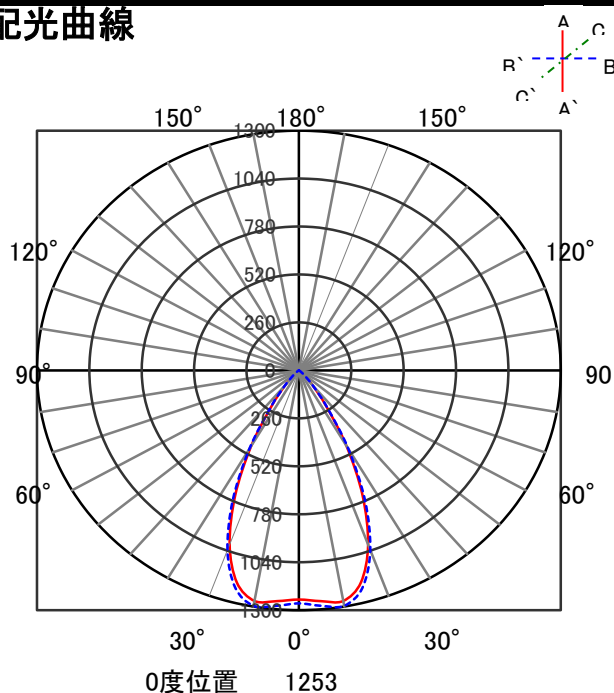

ECOHiLUX照明器具 配光データシート

器具品名	ローグレアユニバーサル ダウンライト	保守率	
器具品番	UV27L9-10L5W-D	良	0.69
部品品名	-	中	0.67
部品品番	-	否	0.63
器具光束	2710lm	器具効率	
光源	-	上方向	0%
光源光束	一体型器具のため、器具光束表示	下方向	100%
		全方向	100%

照明率表

作業面照明率(×0.01)

反(射率)	天井	80								70				50				30		0				
		壁	70	50	30	10	70	50	30	10	50	30	10	30	10	30	10	0	0					
率	床	30	10	30	10	30	10	10	30	10	30	10	30	10	10	30	10	10	30	10	10	0		
室 指 数	0.4	66	62	55	53	49	48	45	65	61	55	53	49	48	45	54	52	48	48	45	48	47	44	43
	0.6	85	78	74	70	68	66	62	83	77	73	70	67	65	62	72	69	67	65	62	66	65	62	61
	0.8	95	86	85	80	78	75	72	93	85	84	79	78	75	72	82	78	77	74	71	76	74	71	70
	1	101	91	92	85	85	81	78	99	90	91	85	84	81	78	88	84	83	80	77	81	79	77	75
	1.25	107	95	98	90	92	86	83	105	94	97	90	91	86	83	94	88	89	85	83	87	84	82	81
	1.5	111	98	103	93	97	90	87	108	97	101	92	95	89	86	97	91	93	88	86	90	87	85	84
	2	116	101	109	97	103	94	92	113	100	106	96	101	94	91	102	95	98	92	90	95	91	89	88
	2.5	119	103	113	100	108	97	95	116	102	110	99	106	96	94	105	97	102	95	93	98	94	92	90
	3	121	104	116	101	111	99	97	118	103	113	101	109	99	97	107	99	104	97	96	100	96	94	92
	4	124	106	120	104	116	102	101	120	105	117	103	113	101	100	110	101	108	100	99	103	98	97	95
5	126	107	123	105	119	104	103	122	106	119	104	116	103	102	112	102	110	101	101	105	100	99	97	
7	128	108	126	107	124	106	105	124	107	122	106	120	105	105	115	104	113	103	103	107	102	101	99	
10	130	109	128	108	127	108	107	126	108	124	107	123	107	107	116	105	116	105	105	109	103	103	100	

配光曲線

直射水平面照度