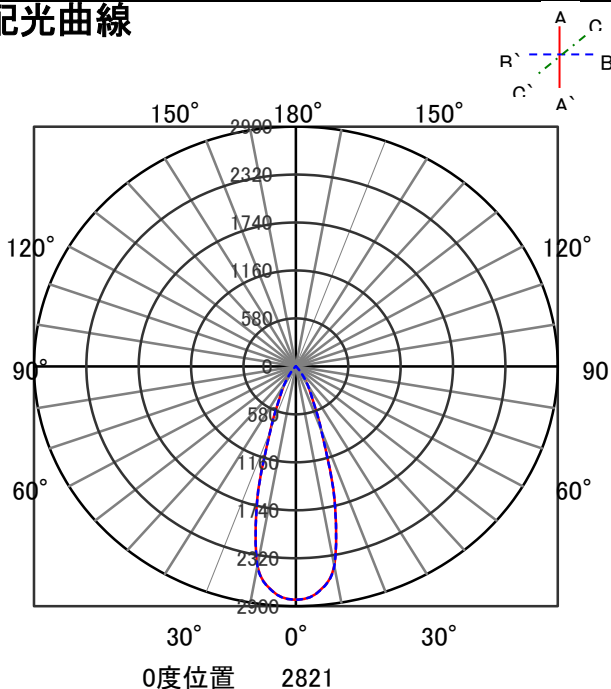

ECOHiLUX照明器具 配光データシート

器具品名	ローグレアユニバーサル ダウンライト	保守率	
器具品番	UV12L9-10L3W-D	良	0.69
部品品名	-	中	0.67
部品品番	-	否	0.63
器具光束	1270lm	器具効率	
光源	-	上方向	0%
光源光束	一体型器具のため、器具光束表示	下方向	100%
		全方向	100%

照明率表

作業面照明率(×0.01)

反(射率)	天井	80								70				50				30		0				
		壁	70	50	30	10	70	50	30	10	50	30	10	30	10	0	0							
床	30	10	30	10	30	10	10	30	10	30	10	30	10	10	30	10	10	30	10	10	0			
室 指 数	0.4	68	64	57	55	51	50	47	67	63	57	55	51	50	47	56	54	51	50	47	50	50	47	46
	0.6	87	80	77	73	70	68	65	86	79	76	73	70	68	65	75	72	69	68	65	69	67	65	63
	0.8	97	88	87	82	81	78	74	96	88	86	82	80	77	74	84	81	79	77	74	78	76	74	72
	1	104	93	94	87	88	83	80	101	92	93	87	87	83	80	90	86	85	82	80	84	82	79	78
	1.25	109	97	101	92	94	89	86	107	96	99	92	93	88	85	96	90	91	87	85	89	87	84	83
	1.5	113	99	105	95	99	92	89	110	98	103	94	97	91	89	99	93	95	90	88	92	89	87	86
	2	118	102	111	99	105	96	93	114	101	108	98	103	95	93	104	97	100	94	92	97	93	91	90
	2.5	121	104	115	101	110	99	97	117	103	112	101	108	98	96	107	99	103	97	95	100	96	94	92
	3	123	106	118	103	113	101	99	119	105	115	102	111	100	98	109	101	106	99	97	102	97	96	94
	4	126	107	122	106	118	104	102	122	106	118	105	115	103	102	112	103	110	101	100	105	100	99	97
5	128	108	125	107	122	106	105	124	107	121	106	118	105	104	114	104	112	103	102	107	102	101	99	
7	130	110	128	109	126	108	107	126	108	124	108	122	107	106	117	106	115	105	105	109	103	103	101	
10	132	110	130	110	129	110	109	127	109	126	109	125	109	108	118	107	118	107	107	111	105	105	102	

配光曲線

直射水平面照度