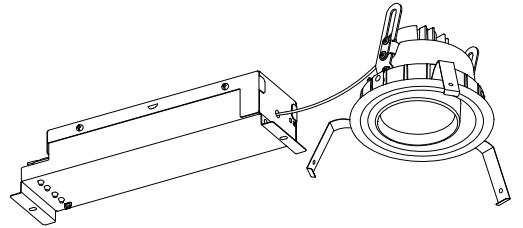

ECOHiLUX照明器具 配光データシート

器具品名	ローグレアユニバーサル ダウンライト	保守率	
器具品番	UV12L9-10L3W-D	良	0.69
部品品名	-	中	0.67
部品品番	-	否	0.63
器具光束	1270lm	器具効率	
光源	-	上方向	0%
光源光束	一体型器具のため、器具光束表示	下方向	100%
		全方向	100%

照明率表

作業面照明率(×0.01)

反(射率)	天井	80								70				50				30		0				
		壁	70	50	30	10	70	50	30	10	50	30	10	30	10	0	0							
床	30	10	30	10	30	10	10	30	10	30	10	30	10	10	30	10	10	30	10	10	0			
室 指 数	0.4	68	64	57	55	51	50	47	67	63	57	55	51	50	47	56	54	51	50	47	50	50	47	46
	0.6	87	80	77	73	70	68	65	86	79	76	73	70	68	65	75	72	69	68	65	69	67	65	63
	0.8	97	88	87	82	81	78	74	96	88	86	82	80	77	74	84	81	79	77	74	78	76	74	72
	1	104	93	94	87	88	83	80	101	92	93	87	87	83	80	90	86	85	82	80	84	82	79	78
	1.25	109	97	101	92	94	89	86	107	96	99	92	93	88	85	96	90	91	87	85	89	87	84	83
	1.5	113	99	105	95	99	92	89	110	98	103	94	97	91	89	99	93	95	90	88	92	89	87	86
	2	118	102	111	99	105	96	93	114	101	108	98	103	95	93	104	97	100	94	92	97	93	91	90
	2.5	121	104	115	101	110	99	97	117	103	112	101	108	98	96	107	99	103	97	95	100	96	94	92
	3	123	106	118	103	113	101	99	119	105	115	102	111	100	98	109	101	106	99	97	102	97	96	94
	4	126	107	122	106	118	104	102	122	106	118	105	115	103	102	112	103	110	101	100	105	100	99	97
5	128	108	125	107	122	106	105	124	107	121	106	118	105	104	114	104	112	103	102	107	102	101	99	
7	130	110	128	109	126	108	107	126	108	124	108	122	107	106	117	106	115	105	105	109	103	103	101	
10	132	110	130	110	129	110	109	127	109	126	109	125	109	108	118	107	118	107	107	111	105	105	102	

配光曲線

直射水平面照度