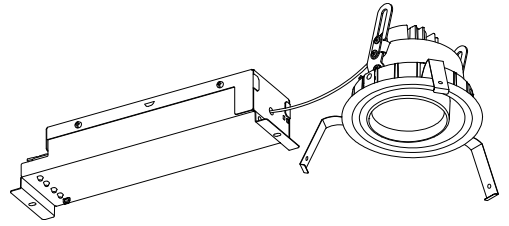

ECOHiLUX照明器具 配光データシート

器具品名	ローグレアユニバーサル ダウンライト	保守率	
器具品番	UV25FI-10L5W-D	良	0.69
部品品名	-	中	0.67
部品品番	-	否	0.63
器具光束	2590lm	器具効率	
光源	-	上方向	0%
光源光束	一体型器具のため、器具光束表示	下方向	100%
		全方向	100%

照明率表

作業面照明率(×0.01)

反(射率)率	天井	80								70								50								30								0							
		壁	70	50	30	10	70	50	30	10	70	50	30	10	50	30	10	30	10	30	10	30	10	0																	
床	30	10	30	10	30	10	30	10	30	10	30	10	30	10	30	10	30	10	30	10	30	10	30	10	0																
室 指 数	0.4	66	62	55	53	49	48	45	65	61	55	53	49	48	45	54	52	49	48	45	48	48	45	43																	
	0.6	85	78	74	71	68	66	63	83	77	74	70	68	66	62	72	69	67	65	62	66	65	62	61																	
	0.8	95	86	85	80	79	75	72	93	85	84	79	78	75	72	82	78	77	75	72	76	74	71	70																	
	1	102	91	92	85	85	81	78	99	90	91	85	85	81	78	88	84	83	80	77	82	80	77	76																	
	1.25	107	95	99	90	92	87	84	105	94	97	90	91	86	83	94	88	89	85	83	87	85	82	81																	
	1.5	111	98	103	93	97	90	87	108	97	101	93	95	89	87	97	91	93	88	86	90	87	85	84																	
	2	116	101	109	97	103	94	92	113	100	106	96	101	94	91	102	95	98	92	90	95	91	90	88																	
	2.5	119	103	113	100	108	97	95	116	102	110	99	106	97	95	105	97	102	95	94	98	94	93	91																	
	3	121	104	116	102	111	99	97	118	103	113	101	109	99	97	107	99	104	97	96	100	96	95	92																	
	4	124	106	120	104	116	102	101	120	105	117	103	113	101	100	111	101	108	100	99	103	98	97	95																	
5	126	107	123	105	120	104	103	122	106	119	104	116	103	102	112	103	110	102	101	105	100	99	97																		
7	128	108	126	107	124	106	106	124	107	122	106	120	105	105	115	104	113	104	103	107	102	101	99																		
10	130	109	129	108	127	108	108	126	108	124	107	123	107	107	117	105	116	105	105	109	103	103	100																		

配光曲線

直射水平面照度