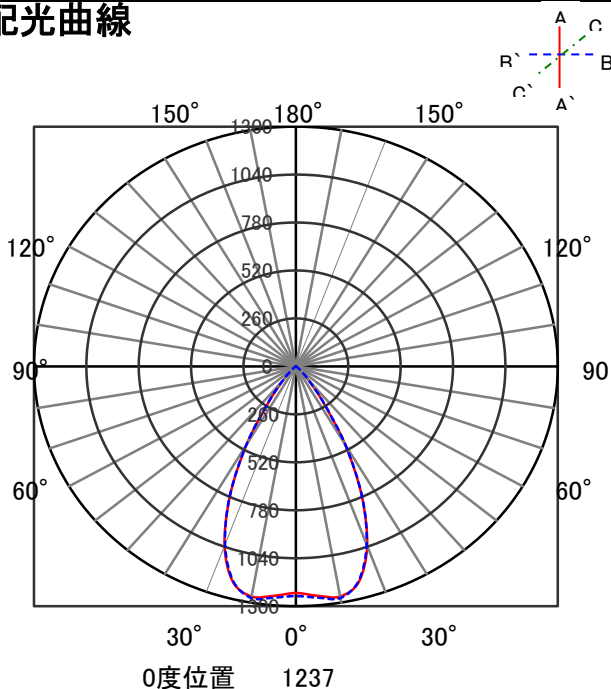

ECOHiLUX照明器具 配光データシート

器具品名	ローグレアユニバーサル ダウンライト	保守率	
器具品番	UV25FI-10L5W-D	良	0.69
部品品名	-	中	0.67
部品品番	-	否	0.63
器具光束	2590lm	器具効率	
光源	-	上方向	0%
光源光束	一体型器具のため、器具光束表示	下方向	100%
		全方向	100%

照明率表

作業面照明率(×0.01)

反(射率)率	天井	80								70								50								30								0							
		壁	70	50	30	10	70	50	30	10	70	50	30	10	50	30	10	30	10	30	10	30	10	0																	
床	30	10	30	10	30	10	30	10	30	10	30	10	30	10	30	10	30	10	30	10	30	10	30	10	0																
室 指 数	0.4	66	62	55	53	49	48	45	65	61	55	53	49	48	45	54	52	49	48	45	48	48	45	43																	
	0.6	85	78	74	71	68	66	63	83	77	74	70	68	66	62	72	69	67	65	62	66	65	62	61																	
	0.8	95	86	85	80	79	75	72	93	85	84	79	78	75	72	82	78	77	75	72	76	74	71	70																	
	1	102	91	92	85	85	81	78	99	90	91	85	85	81	78	88	84	83	80	77	82	80	77	76																	
	1.25	107	95	99	90	92	87	84	105	94	97	90	91	86	83	94	88	89	85	83	87	85	82	81																	
	1.5	111	98	103	93	97	90	87	108	97	101	93	95	89	87	97	91	93	88	86	90	87	85	84																	
	2	116	101	109	97	103	94	92	113	100	106	96	101	94	91	102	95	98	92	90	95	91	90	88																	
	2.5	119	103	113	100	108	97	95	116	102	110	99	106	97	95	105	97	102	95	94	98	94	93	91																	
	3	121	104	116	102	111	99	97	118	103	113	101	109	99	97	107	99	104	97	96	100	96	95	92																	
	4	124	106	120	104	116	102	101	120	105	117	103	113	101	100	111	101	108	100	99	103	98	97	95																	
5	126	107	123	105	120	104	103	122	106	119	104	116	103	102	112	103	110	102	101	105	100	99	97																		
7	128	108	126	107	124	106	106	124	107	122	106	120	105	105	115	104	113	104	103	107	102	101	99																		
10	130	109	129	108	127	108	108	126	108	124	107	123	107	107	117	105	116	105	105	109	103	103	100																		

配光曲線

直射水平面照度