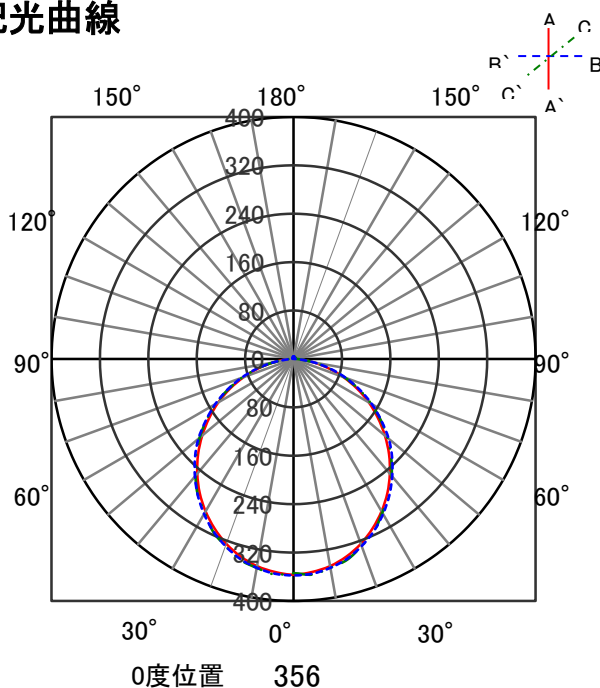

ECOHiLUX照明器具 配光データシート

意匠図

器具品名	棚下灯マルチコンパクト	保守率	
器具品番	KS120K57MC	良	0.69
部品品名	-	中	0.67
部品品番	-	否	0.63
器具光束	1040lm	器具効率	
光源	LED	上方向	0%
光源光束	一体型器具のため、器具光束表示	下方向	100%
		全方向	100%

照明率表

作業面照明率(×0.01)

反(天井)	80								70								50				30		0	
	壁	70	50	30	10	70	50	30	10	70	50	30	10	50	30	10	30	10	0	0				
床	30	10	30	10	30	10	10	30	10	30	10	30	10	30	10	30	10	10	30	10	0			
室 指 数	0.4	46	43	32	31	25	24	20	44	42	32	31	25	24	20	31	30	24	24	20	24	23	19	18
	0.6	63	58	49	46	40	39	33	61	57	48	46	39	38	33	46	44	39	38	33	38	37	33	31
	0.8	73	67	59	55	49	47	41	71	65	57	54	48	47	41	55	52	47	46	41	46	45	40	38
	1	82	74	68	63	58	55	49	79	72	66	62	57	55	49	63	60	56	54	49	54	53	48	46
	1.25	90	80	77	71	68	64	58	87	79	75	70	67	63	58	72	68	64	62	57	62	61	56	54
	1.5	96	84	83	75	74	69	63	92	82	81	74	72	68	63	77	72	70	66	62	67	65	61	58
	2	103	90	92	83	84	77	71	99	88	90	81	82	76	71	85	79	78	74	70	75	72	69	66
	2.5	109	94	99	88	91	82	78	105	92	96	86	89	81	77	91	84	85	80	76	81	78	75	72
	3	112	96	103	91	96	86	82	108	94	100	89	94	85	81	94	87	89	83	80	85	81	78	75
	4	116	99	110	95	104	91	88	112	97	106	93	101	90	87	99	91	95	88	85	90	86	83	80
5	119	101	114	97	108	94	91	115	99	110	96	105	93	90	102	93	99	91	89	93	89	87	84	
7	123	103	118	101	114	98	96	118	101	114	99	110	97	95	106	96	104	95	93	97	92	91	87	
10	125	105	122	103	119	101	99	120	103	117	101	115	100	98	109	99	107	97	96	101	95	94	90	

配光曲線

直射水平面照度