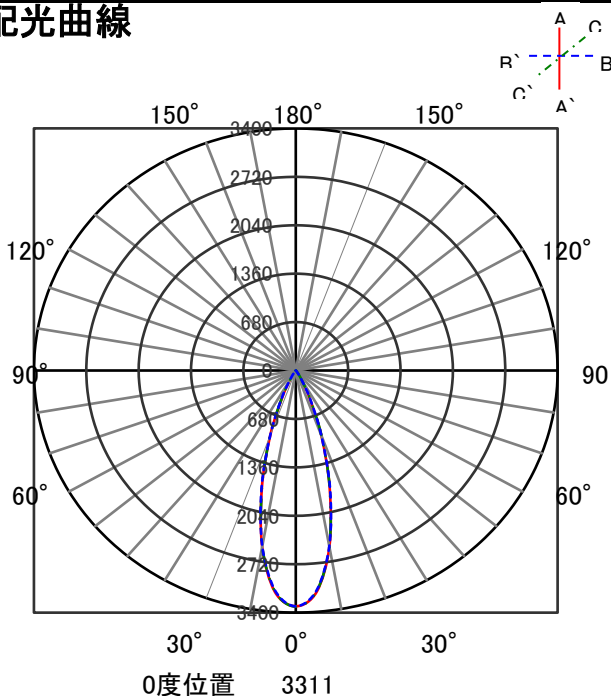

ECOHiLUX照明器具 配光データシート

器具品名	グレアレスダウンライト	保守率	
器具品番	UV25WW9-10G3W-D	良	0.69
部品品名	-	中	0.67
部品品番	-	否	0.63
器具光束	2110lm	器具効率	
光源	-	上方向	0%
光源光束	一体型器具のため、器具光束表示	下方向	100%
		全方向	100%

照明率表

反射率		作業面照明率(×0.01)																																															
		天井								80								70								50								30								0							
		壁		70		50		30		10		70		50		30		10		50		30		10		30		10		0																			
室 指 数	床	30	10	30	10	30	10	10	30	10	30	10	30	10	10	30	10	30	10	30	10	10	30	10	30	10	30	10	10	30	10	30	10	30	10	10	30	10	30	10	30	10	10						
	0.4	68	64	57	55	51	50	47	67	63	57	55	51	50	47	56	54	50	50	47	50	49	47	45																									
	0.6	87	80	77	73	70	68	65	86	79	76	72	70	68	65	75	72	69	67	65	68	67	64	63																									
	0.8	97	89	87	82	81	77	74	96	88	86	81	80	77	74	84	80	79	77	74	78	76	74	72																									
	1	104	93	94	87	88	83	80	102	92	93	87	87	83	80	90	86	85	82	79	84	82	79	78																									
	1.25	110	97	101	92	94	89	86	107	96	99	92	93	88	85	96	90	91	87	85	89	87	84	83																									
	1.5	113	100	105	95	99	92	89	110	99	103	94	97	91	89	99	93	95	90	88	92	89	87	86																									
	2	118	103	111	99	105	96	94	115	102	108	98	103	95	93	104	97	100	94	92	97	93	91	90																									
	2.5	121	105	115	102	110	99	97	118	104	112	101	108	98	96	107	99	104	97	95	100	96	94	92																									
	3	124	106	118	103	113	101	99	120	105	115	103	111	101	99	109	101	106	99	98	102	98	96	94																									
4	127	108	122	106	119	104	103	123	107	119	105	116	103	102	113	103	110	102	101	105	100	99	97																										
5	129	109	125	107	122	106	105	124	108	121	106	119	105	104	115	105	113	104	103	107	102	101	99																										
7	131	110	128	109	126	108	108	126	109	124	108	122	108	107	117	106	116	106	105	110	104	103	101																										
10	133	111	131	111	130	110	110	128	110	127	109	125	109	109	119	107	118	107	107	111	105	105	102																										

配光曲線

直射水平面照度