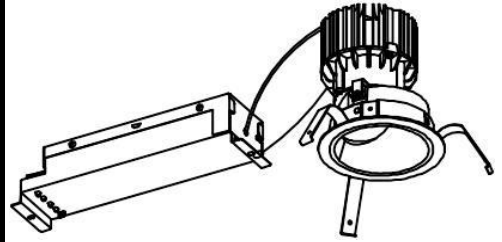

ECOHiLUX照明器具 配光データシート

器具品名	グレアレスダウンライト	保守率	
器具品番	UV25WW9-10G3W-D	良	0.69
部品品名	-	中	0.67
部品品番	-	否	0.63
器具光束	2110lm	器具効率	
光源	-	上方向	0%
光源光束	一体型器具のため、器具光束表示	下方向	100%
		全方向	100%

照明率表

反射率		作業面照明率(×0.01)																																															
		天井								80								70								50								30								0							
		壁		70		50		30		10		70		50		30		10		50		30		10		30		10		0																			
室 指 数	床	30	10	30	10	30	10	10	30	10	30	10	30	10	10	30	10	30	10	30	10	10	30	10	30	10	30	10	10	30	10	30	10	30	10	10	30	10	30	10	30	10	10						
	0.4	68	64	57	55	51	50	47	67	63	57	55	51	50	47	56	54	50	50	47	50	49	47	45																									
	0.6	87	80	77	73	70	68	65	86	79	76	72	70	68	65	75	72	69	67	65	68	67	64	63																									
	0.8	97	89	87	82	81	77	74	96	88	86	81	80	77	74	84	80	79	77	74	78	76	74	72																									
	1	104	93	94	87	88	83	80	102	92	93	87	87	83	80	90	86	85	82	79	84	82	79	78																									
	1.25	110	97	101	92	94	89	86	107	96	99	92	93	88	85	96	90	91	87	85	89	87	84	83																									
	1.5	113	100	105	95	99	92	89	110	99	103	94	97	91	89	99	93	95	90	88	92	89	87	86																									
	2	118	103	111	99	105	96	94	115	102	108	98	103	95	93	104	97	100	94	92	97	93	91	90																									
	2.5	121	105	115	102	110	99	97	118	104	112	101	108	98	96	107	99	104	97	95	100	96	94	92																									
	3	124	106	118	103	113	101	99	120	105	115	103	111	101	99	109	101	106	99	98	102	98	96	94																									
4	127	108	122	106	119	104	103	123	107	119	105	116	103	102	113	103	110	102	101	105	100	99	97																										
5	129	109	125	107	122	106	105	124	108	121	106	119	105	104	115	105	113	104	103	107	102	101	99																										
7	131	110	128	109	126	108	108	126	109	124	108	122	108	107	117	106	116	106	105	110	104	103	101																										
10	133	111	131	111	130	110	110	128	110	127	109	125	109	109	119	107	118	107	107	111	105	105	102																										

配光曲線

直射水平面照度