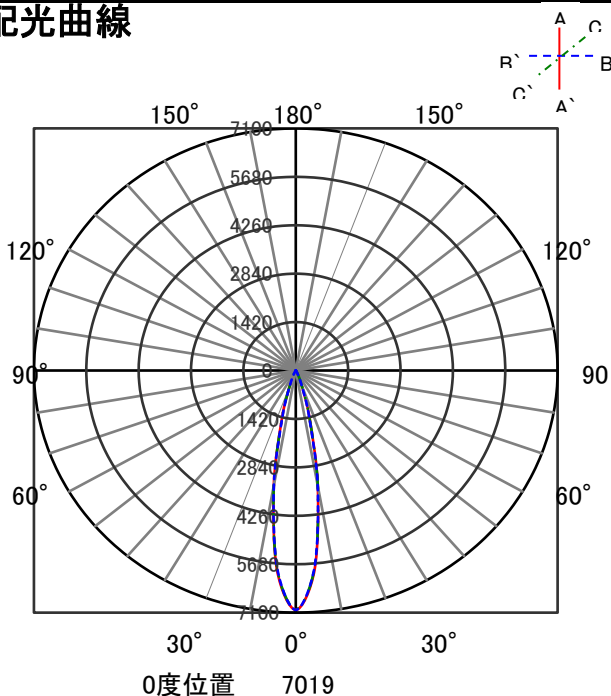

ECOHiLUX照明器具 配光データシート

器具品名	グレアレスダウンライト	保守率	
器具品番	UV20L309-10G2W-D	良	0.69
部品品名	-	中	0.67
部品品番	-	否	0.63
器具光束	1660lm	器具効率	
光源	-	上方向	0%
光源光束	一体型器具のため、器具光束表示	下方向	100%
		全方向	100%

照明率表

		作業面照明率(×0.01)																																
反射率	天井	80								70								50								30								0
	壁	70		50		30		10		70		50		30		10		50		30		10		30		10		0						
	床	30	10	30	10	30	10	10	30	10	30	10	30	10	10	30	10	30	10	10	30	10	10	30	10	10	0							
室 指 数	0.4	68	64	58	56	51	50	47	67	64	57	55	51	50	47	56	55	51	50	47	50	50	47	46										
	0.6	88	81	77	73	71	69	65	86	80	77	73	70	68	65	75	72	70	68	65	69	68	65	64										
	0.8	98	89	88	83	81	78	75	96	88	87	82	81	78	75	85	81	80	77	74	79	77	74	73										
	1	105	94	95	88	88	84	81	102	93	94	88	87	84	80	91	86	86	83	80	84	82	80	78										
	1.25	110	98	101	93	95	89	86	108	97	100	92	94	89	86	97	91	92	88	85	90	87	85	83										
	1.5	114	101	106	96	99	92	90	111	99	104	95	98	92	89	100	94	95	91	89	93	90	88	86										
	2	119	104	112	100	106	97	94	116	102	109	99	104	96	94	105	97	101	95	93	98	94	92	90										
	2.5	122	106	116	103	111	100	98	119	104	113	102	109	99	97	108	100	104	98	96	101	97	95	93										
	3	125	107	119	104	114	102	100	121	106	116	103	112	101	99	110	102	107	100	98	103	98	97	95										
	4	128	109	123	107	120	105	104	124	108	120	106	117	104	103	114	104	111	103	101	106	101	100	98										
5	130	110	126	108	123	107	106	125	109	122	107	120	106	105	116	105	114	104	104	108	103	102	100											
7	132	111	130	110	127	109	109	128	110	125	109	124	108	108	118	107	117	107	106	111	105	104	102											
10	134	112	132	112	131	111	111	129	111	128	110	127	110	110	120	108	119	108	108	112	106	106	103											

配光曲線

直射水平面照度