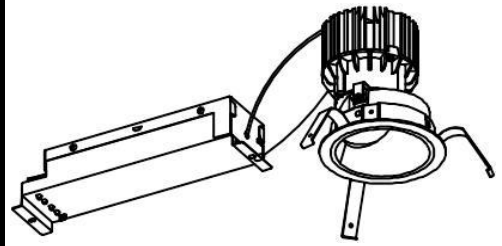

ECOHiLUX照明器具 配光データシート

器具品名	グレアレスダウンライト	保守率	
器具品番	UV20L309-10G2W-D	良	0.69
部品品名	-	中	0.67
部品品番	-	否	0.63
器具光束	1660lm	器具効率	
光源	-	上方向	0%
光源光束	一体型器具のため、器具光束表示	下方向	100%
		全方向	100%

照明率表

		作業面照明率(×0.01)																																
反射率	天井	80								70								50								30								0
	壁	70		50		30		10		70		50		30		10		50		30		10		30		10		0						
	床	30	10	30	10	30	10	10	30	10	30	10	30	10	10	30	10	30	10	10	30	10	10	30	10	10	0							
室 指 数	0.4	68	64	58	56	51	50	47	67	64	57	55	51	50	47	56	55	51	50	47	50	50	47	46										
	0.6	88	81	77	73	71	69	65	86	80	77	73	70	68	65	75	72	70	68	65	69	68	65	64										
	0.8	98	89	88	83	81	78	75	96	88	87	82	81	78	75	85	81	80	77	74	79	77	74	73										
	1	105	94	95	88	88	84	81	102	93	94	88	87	84	80	91	86	86	83	80	84	82	80	78										
	1.25	110	98	101	93	95	89	86	108	97	100	92	94	89	86	97	91	92	88	85	90	87	85	83										
	1.5	114	101	106	96	99	92	90	111	99	104	95	98	92	89	100	94	95	91	89	93	90	88	86										
	2	119	104	112	100	106	97	94	116	102	109	99	104	96	94	105	97	101	95	93	98	94	92	90										
	2.5	122	106	116	103	111	100	98	119	104	113	102	109	99	97	108	100	104	98	96	101	97	95	93										
	3	125	107	119	104	114	102	100	121	106	116	103	112	101	99	110	102	107	100	98	103	98	97	95										
	4	128	109	123	107	120	105	104	124	108	120	106	117	104	103	114	104	111	103	101	106	101	100	98										
5	130	110	126	108	123	107	106	125	109	122	107	120	106	105	116	105	114	104	104	108	103	102	100											
7	132	111	130	110	127	109	109	128	110	125	109	124	108	108	118	107	117	107	106	111	105	104	102											
10	134	112	132	112	131	111	111	129	111	128	110	127	110	110	120	108	119	108	108	112	106	106	103											

配光曲線

直射水平面照度