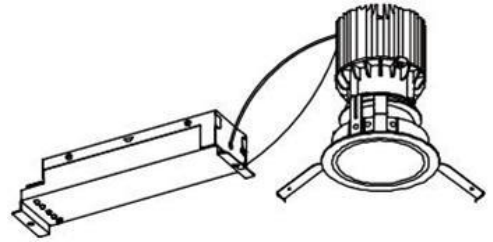

ECOHiLUX照明器具 配光データシート

器具品名	グレアレスダウンライト	保守率	
器具品番	DL17L279-10G4W-D	良	0.69
部品品名	-	中	0.67
部品品番	-	否	0.63
器具光束	1320lm	器具効率	
光源	-	上方向	0%
光源光束	一体型器具のため、器具光束表示	下方向	100%
		全方向	100%

照明率表

反射率		作業面照明率(×0.01)																																															
		天井								80								70								50								30								0							
		壁		70		50		30		10		70		50		30		10		50		30		10		30		10		0																			
室	指	0.4	67	63	57	55	51	50	47	66	63	56	55	51	50	47	56	54	50	50	47	50	49	47	45																								
		0.6	86	80	76	72	70	68	65	85	79	75	72	70	68	65	74	71	69	67	64	68	67	64	63																								
		0.8	96	88	87	81	80	77	74	95	87	86	81	80	77	74	84	80	79	76	74	77	76	73	72																								
		1	103	92	93	87	87	83	80	100	91	92	86	86	82	79	90	85	85	82	79	83	81	79	77																								
		1.25	108	96	100	91	93	88	85	106	95	98	91	92	87	85	95	89	90	86	84	88	86	84	82																								
		1.5	112	98	104	94	98	91	88	109	97	102	93	96	90	88	98	92	94	89	87	91	88	86	85																								
		2	116	101	109	98	104	95	92	113	100	107	97	102	94	92	103	95	99	93	91	96	92	90	89																								
		2.5	119	103	113	100	108	98	96	116	102	111	99	106	97	95	106	98	102	96	94	99	95	93	91																								
		3	122	104	116	102	112	100	98	118	103	113	101	109	99	97	108	99	105	98	96	101	96	95	93																								
		4	125	106	120	104	117	103	101	121	105	117	103	114	102	101	111	102	109	100	99	104	99	98	96																								
		5	127	107	123	106	120	105	103	122	106	119	105	117	104	103	113	103	111	102	101	106	100	100	97																								
		7	129	108	126	107	124	107	106	124	107	122	106	121	106	105	115	105	114	104	104	108	102	102	99																								
		10	130	109	129	109	128	108	108	126	108	125	108	123	107	107	117	106	116	105	105	110	104	103	101																								

配光曲線

直射水平面照度