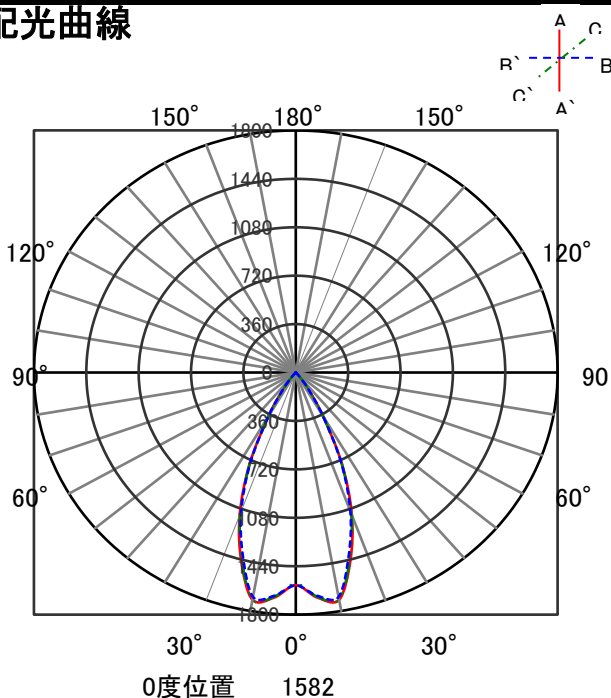

ECOHiLUX照明器具 配光データシート

器具品名	グレアレスダウンライト	保守率	
器具品番	DL17L279-10G4W-D	良	0.69
部品品名	-	中	0.67
部品品番	-	否	0.63
器具光束	1320lm	器具効率	
光源	-	上方向	0%
光源光束	一体型器具のため、器具光束表示	下方向	100%
		全方向	100%

照明率表

反射率		作業面照明率(×0.01)																																															
		天井								80								70								50								30								0							
		壁		70		50		30		10		70		50		30		10		50		30		10		30		10		0																			
室	指	0.4	67	63	57	55	51	50	47	66	63	56	55	51	50	47	56	54	50	50	47	50	49	47	45																								
		0.6	86	80	76	72	70	68	65	85	79	75	72	70	68	65	74	71	69	67	64	68	67	64	63																								
		0.8	96	88	87	81	80	77	74	95	87	86	81	80	77	74	84	80	79	76	74	77	76	73	72																								
		1	103	92	93	87	87	83	80	100	91	92	86	86	82	79	90	85	85	82	79	83	81	79	77																								
		1.25	108	96	100	91	93	88	85	106	95	98	91	92	87	85	95	89	90	86	84	88	86	84	82																								
		1.5	112	98	104	94	98	91	88	109	97	102	93	96	90	88	98	92	94	89	87	91	88	86	85																								
		2	116	101	109	98	104	95	92	113	100	107	97	102	94	92	103	95	99	93	91	96	92	90	89																								
		2.5	119	103	113	100	108	98	96	116	102	111	99	106	97	95	106	98	102	96	94	99	95	93	91																								
		3	122	104	116	102	112	100	98	118	103	113	101	109	99	97	108	99	105	98	96	101	96	95	93																								
		4	125	106	120	104	117	103	101	121	105	117	103	114	102	101	111	102	109	100	99	104	99	98	96																								
		5	127	107	123	106	120	105	103	122	106	119	105	117	104	103	113	103	111	102	101	106	100	100	97																								
		7	129	108	126	107	124	107	106	124	107	122	106	121	106	105	115	105	114	104	104	108	102	102	99																								
		10	130	109	129	109	128	108	108	126	108	125	108	123	107	107	117	106	116	105	105	110	104	103	101																								

配光曲線

直射水平面照度