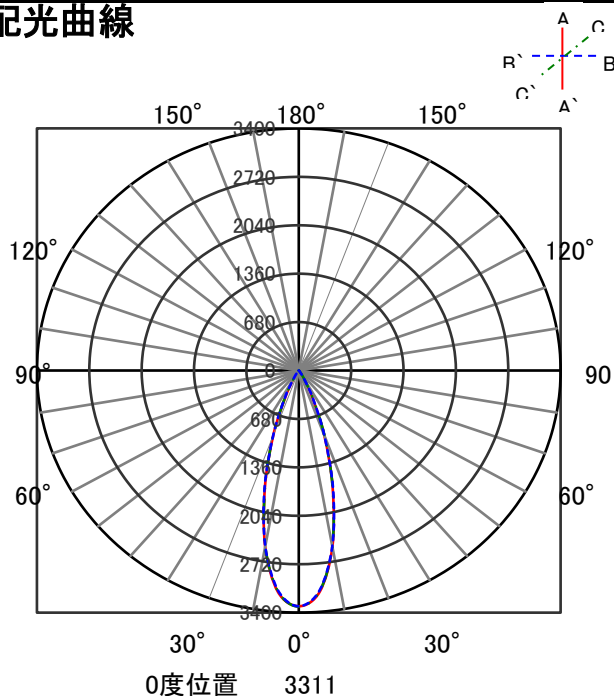

ECOHiLUX照明器具 配光データシート

| | | | |
|------|-----------------|------|------|
| 器具品名 | グレアレスダウンライト | 保守率 | |
| 器具品番 | UV17WW9-10G3W-D | 良 | 0.69 |
| 部品品名 | - | 中 | 0.67 |
| 部品品番 | - | 否 | 0.63 |
| 器具光束 | 1410lm | 器具効率 | |
| 光源 | - | 上方向 | 0% |
| 光源光束 | 一体型器具のため、器具光束表示 | 下方向 | 100% |
| | | 全方向 | 100% |

配光曲線

直射水平面照度