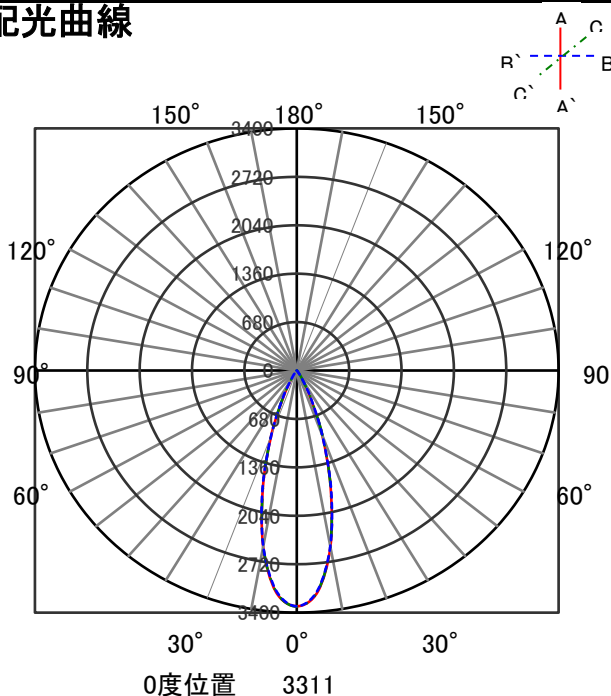

# ECOHiLUX照明器具 配光データシート

器具品名	グレアレスダウンライト	保守率	
器具品番	UV17L279-10G3W-D	良	0.69
部品品名	-	中	0.67
部品品番	-	否	0.63
器具光束	1320lm	器具効率	
光源	-	上方向	0%
光源光束	一体型器具のため、器具光束表示	下方向	100%
		全方向	100%

## 照明率表

		作業面照明率(×0.01)																									
反射率	天井	80								70								50				30				0	
	壁	70		50		30		10		70		50		30		10		50		30		10		30	10	10	0
	床	30	10	30	10	30	10	10	30	10	30	10	30	10	10	30	10	30	10	10	30	10	10	30	10	10	0
室 指 数	0.4	68	64	57	55	51	50	47	67	63	57	55	51	50	47	56	54	50	50	47	50	49	47	45			
	0.6	87	80	77	73	70	68	65	86	79	76	72	70	68	65	75	72	69	67	65	68	67	64	63			
	0.8	97	89	87	82	81	77	74	96	88	86	81	80	77	74	84	80	79	77	74	78	76	74	72			
	1	104	93	94	87	88	83	80	102	92	93	87	87	83	80	90	86	85	82	79	84	82	79	78			
	1.25	110	97	101	92	94	89	86	107	96	99	92	93	88	85	96	90	91	87	85	89	87	84	83			
	1.5	113	100	105	95	99	92	89	110	99	103	94	97	91	89	99	93	95	90	88	92	89	87	86			
	2	118	103	111	99	105	96	94	115	102	108	98	103	95	93	104	97	100	94	92	97	93	91	90			
	2.5	121	105	115	102	110	99	97	118	104	112	101	108	98	96	107	99	104	97	95	100	96	94	92			
	3	124	106	118	103	113	101	99	120	105	115	103	111	101	99	109	101	106	99	98	102	98	96	94			
	4	127	108	122	106	119	104	103	123	107	119	105	116	103	102	113	103	110	102	101	105	100	99	97			
5	129	109	125	107	122	106	105	124	108	121	106	119	105	104	115	105	113	104	103	107	102	101	99				
7	131	110	128	109	126	108	108	126	109	124	108	122	108	107	117	106	116	106	105	110	104	103	101				
10	133	111	131	111	130	110	110	128	110	127	109	125	109	109	119	107	118	107	107	111	105	105	102				

## 配光曲線

## 直射水平面照度