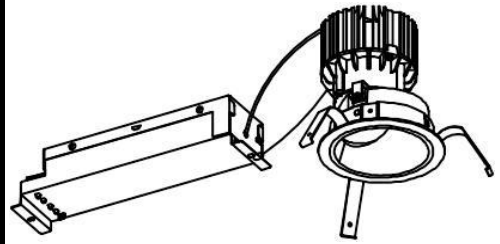

# ECOHiLUX照明器具 配光データシート

器具品名	グレアレスダウンライト	保守率	
器具品番	UV17L279-10G3W-D	良	0.69
部品品名	-	中	0.67
部品品番	-	否	0.63
器具光束	1320lm	器具効率	
光源	-	上方向	0%
光源光束	一体型器具のため、器具光束表示	下方向	100%
		全方向	100%