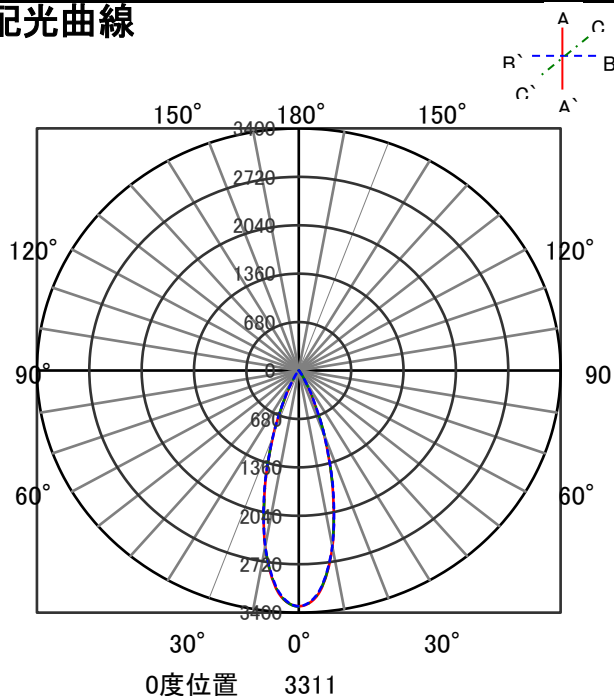

ECOHiLUX照明器具 配光データシート

器具品名	グレアレスダウンライト	保守率	
器具品番	UV11L309-10G3W-D	良	0.69
部品品名	-	中	0.67
部品品番	-	否	0.63
器具光束	960lm	器具効率	
光源	-	上方向	0%
光源光束	一体型器具のため、器具光束表示	下方向	100%
		全方向	100%

照明率表

反射率		作業面照明率(×0.01)																																															
		天井								80								70								50								30								0							
		壁		70		50		30		10		70		50		30		10		50		30		10		30		10		0																			
室 指 数	床	30	10	30	10	30	10	10	30	10	30	10	30	10	10	30	10	30	10	30	10	10	30	10	30	10	30	10	10	30	10	30	10	30	10	10	30	10	30	10	30	10	10						
	0.4	68	64	57	55	51	50	47	67	63	57	55	51	50	47	56	54	50	50	47	50	49	47	45																									
	0.6	87	80	77	73	70	68	65	86	79	76	72	70	68	65	75	72	69	67	65	68	67	64	63																									
	0.8	97	89	87	82	81	77	74	96	88	86	81	80	77	74	84	80	79	77	74	78	76	74	72																									
	1	104	93	94	87	88	83	80	102	92	93	87	87	83	80	90	86	85	82	79	84	82	79	78																									
	1.25	110	97	101	92	94	89	86	107	96	99	92	93	88	85	96	90	91	87	85	89	87	84	83																									
	1.5	113	100	105	95	99	92	89	110	99	103	94	97	91	89	99	93	95	90	88	92	89	87	86																									
	2	118	103	111	99	105	96	94	115	102	108	98	103	95	93	104	97	100	94	92	97	93	91	90																									
	2.5	121	105	115	102	110	99	97	118	104	112	101	108	98	96	107	99	104	97	95	100	96	94	92																									
	3	124	106	118	103	113	101	99	120	105	115	103	111	101	99	109	101	106	99	98	102	98	96	94																									
4	127	108	122	106	119	104	103	123	107	119	105	116	103	102	113	103	110	102	101	105	100	99	97																										
5	129	109	125	107	122	106	105	124	108	121	106	119	105	104	115	105	113	104	103	107	102	101	99																										
7	131	110	128	109	126	108	108	126	109	124	108	122	108	107	117	106	116	106	105	110	104	103	101																										
10	133	111	131	111	130	110	110	128	110	127	109	125	109	109	119	107	118	107	107	111	105	105	102																										

配光曲線

直射水平面照度