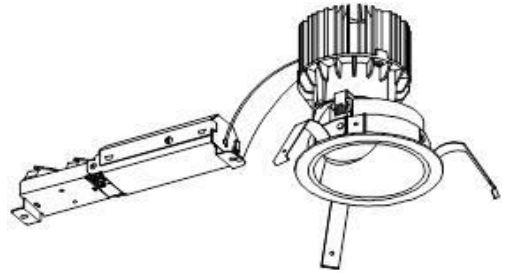

ECOHiLUX照明器具 配光データシート

器具品名	グレアレスダウンライト	保守率	
器具品番	UV11L309-10G3W-D	良	0.69
部品品名	-	中	0.67
部品品番	-	否	0.63
器具光束	960lm	器具効率	
光源	-	上方向	0%
光源光束	一体型器具のため、器具光束表示	下方向	100%
		全方向	100%

照明率表

反射率		作業面照明率(×0.01)																																															
		天井								80								70								50								30								0							
		壁		70		50		30		10		70		50		30		10		50		30		10		30		10		0																			
室 指 数	床	30	10	30	10	30	10	10	30	10	30	10	30	10	10	30	10	30	10	30	10	10	30	10	30	10	30	10	10	30	10	30	10	30	10	10	30	10	30	10	30	10	10						
	0.4	68	64	57	55	51	50	47	67	63	57	55	51	50	47	56	54	50	50	47	50	49	47	45																									
	0.6	87	80	77	73	70	68	65	86	79	76	72	70	68	65	75	72	69	67	65	68	67	64	63																									
	0.8	97	89	87	82	81	77	74	96	88	86	81	80	77	74	84	80	79	77	74	78	76	74	72																									
	1	104	93	94	87	88	83	80	102	92	93	87	87	83	80	90	86	85	82	79	84	82	79	78																									
	1.25	110	97	101	92	94	89	86	107	96	99	92	93	88	85	96	90	91	87	85	89	87	84	83																									
	1.5	113	100	105	95	99	92	89	110	99	103	94	97	91	89	99	93	95	90	88	92	89	87	86																									
	2	118	103	111	99	105	96	94	115	102	108	98	103	95	93	104	97	100	94	92	97	93	91	90																									
	2.5	121	105	115	102	110	99	97	118	104	112	101	108	98	96	107	99	104	97	95	100	96	94	92																									
	3	124	106	118	103	113	101	99	120	105	115	103	111	101	99	109	101	106	99	98	102	98	96	94																									
4	127	108	122	106	119	104	103	123	107	119	105	116	103	102	113	103	110	102	101	105	100	99	97																										
5	129	109	125	107	122	106	105	124	108	121	106	119	105	104	115	105	113	104	103	107	102	101	99																										
7	131	110	128	109	126	108	108	126	109	124	108	122	108	107	117	106	116	106	105	110	104	103	101																										
10	133	111	131	111	130	110	110	128	110	127	109	125	109	109	119	107	118	107	107	111	105	105	102																										

配光曲線

直射水平面照度