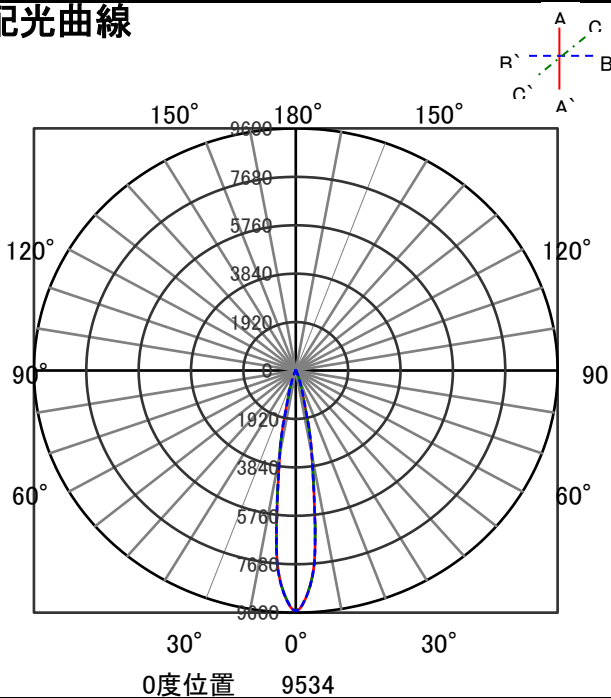

ECOHiLUX照明器具 配光データシート

器具品名	グレアレスダウンライト	保守率	
器具品番	UV11L309-10G1W-D	良	0.69
部品品名	-	中	0.67
部品品番	-	否	0.63
器具光束	960lm	器具効率	
光源	-	上方向	0%
光源光束	一体型器具のため、器具光束表示	下方向	100%
		全方向	100%

照明率表

反射率		作業面照明率(×0.01)																																															
		天井								80								70								50								30								0							
		壁		70		50		30		10		70		50		30		10		50		30		10		30		10		0																			
床		30	10	30	10	30	10	10	30	10	30	10	30	10	30	10	10	30	10	30	10	30	10	30	10	10	30	10	30	10	30	10	10	30	10	30	10	30	10	10									
室 指 数	0.4	69	64	58	56	52	51	47	68	64	57	55	51	51	47	56	55	51	50	47	51	50	47	46																									
	0.6	88	81	77	74	71	69	66	87	80	77	73	71	69	65	75	72	70	68	65	69	68	65	64																									
	0.8	98	89	88	83	82	78	75	97	88	87	82	81	78	75	85	81	80	78	75	79	77	74	73																									
	1	105	94	95	88	89	84	81	103	93	94	88	88	84	81	91	87	86	83	80	85	82	80	78																									
	1.25	111	98	102	93	95	89	86	108	97	100	93	94	89	86	97	91	92	88	86	90	87	85	84																									
	1.5	114	101	106	96	100	93	90	111	100	104	95	98	92	89	100	94	96	91	89	93	90	88	86																									
	2	119	104	112	100	106	97	94	116	103	109	99	104	96	94	105	98	101	95	93	98	94	92	90																									
	2.5	122	106	116	103	111	100	98	119	105	113	102	109	99	97	108	100	105	98	96	101	97	95	93																									
	3	125	107	119	104	114	102	100	121	106	116	103	112	101	100	110	102	107	100	98	103	99	97	95																									
	4	128	109	123	107	120	105	104	124	108	120	106	117	104	103	114	104	111	103	102	106	101	100	98																									
5	130	110	126	108	123	107	106	126	109	122	107	120	106	105	116	105	114	105	104	108	103	102	100																										
7	132	111	130	110	127	109	109	128	110	126	109	124	108	108	118	107	117	107	106	111	105	104	102																										
10	134	112	132	112	131	111	111	129	111	128	110	127	110	110	120	108	119	108	108	112	106	106	103																										

配光曲線

直射水平面照度