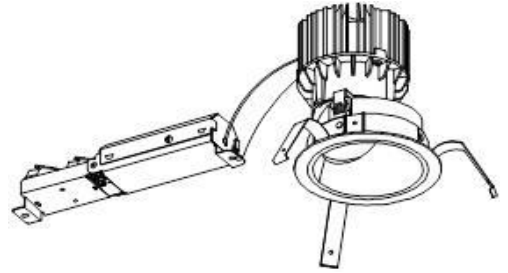

ECOHiLUX照明器具 配光データシート

器具品名	グレアレスダウンライト	保守率	
器具品番	UV11L309-10G1W-D	良	0.69
部品品名	-	中	0.67
部品品番	-	否	0.63
器具光束	960lm	器具効率	
光源	-	上方向	0%
光源光束	一体型器具のため、器具光束表示	下方向	100%
		全方向	100%

照明率表

反射率		作業面照明率(×0.01)																																															
		天井								80								70								50								30								0							
		壁		70		50		30		10		70		50		30		10		50		30		10		30		10		0																			
床		30	10	30	10	30	10	10	30	10	30	10	30	10	30	10	10	30	10	30	10	30	10	30	10	10	30	10	30	10	30	10	10	30	10	30	10	30	10	10									
室 指 数	0.4	69	64	58	56	52	51	47	68	64	57	55	51	51	47	56	55	51	50	47	51	50	47	46																									
	0.6	88	81	77	74	71	69	66	87	80	77	73	71	69	65	75	72	70	68	65	69	68	65	64																									
	0.8	98	89	88	83	82	78	75	97	88	87	82	81	78	75	85	81	80	78	75	79	77	74	73																									
	1	105	94	95	88	89	84	81	103	93	94	88	88	84	81	91	87	86	83	80	85	82	80	78																									
	1.25	111	98	102	93	95	89	86	108	97	100	93	94	89	86	97	91	92	88	86	90	87	85	84																									
	1.5	114	101	106	96	100	93	90	111	100	104	95	98	92	89	100	94	96	91	89	93	90	88	86																									
	2	119	104	112	100	106	97	94	116	103	109	99	104	96	94	105	98	101	95	93	98	94	92	90																									
	2.5	122	106	116	103	111	100	98	119	105	113	102	109	99	97	108	100	105	98	96	101	97	95	93																									
	3	125	107	119	104	114	102	100	121	106	116	103	112	101	100	110	102	107	100	98	103	99	97	95																									
	4	128	109	123	107	120	105	104	124	108	120	106	117	104	103	114	104	111	103	102	106	101	100	98																									
5	130	110	126	108	123	107	106	126	109	122	107	120	106	105	116	105	114	105	104	108	103	102	100																										
7	132	111	130	110	127	109	109	128	110	126	109	124	108	108	118	107	117	107	106	111	105	104	102																										
10	134	112	132	112	131	111	111	129	111	128	110	127	110	110	120	108	119	108	108	112	106	106	103																										

配光曲線

直射水平面照度