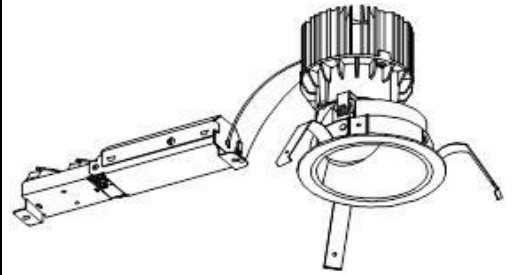

ECOHiLUX照明器具 配光データシート

器具品名	グレアレスダウンライト	保守率	
器具品番	UV8L309-10G2W-D	良	0.69
部品品名	-	中	0.67
部品品番	-	否	0.63
器具光束	670lm	器具効率	
光源	-	上方向	0%
光源光束	一体型器具のため、器具光束表示	下方向	100%
		全方向	100%

照明率表

		作業面照明率(×0.01)																																
反射率	天井	80								70								50								30								0
	壁	70		50		30		10		70		50		30		10		50		30		10		30		10		0						
	床	30	10	30	10	30	10	10	30	10	30	10	30	10	10	30	10	30	10	30	10	10	30	10	30	10	10	30	10	10	0			
室 指 数	0.4	68	64	58	56	51	50	47	67	64	57	55	51	50	47	56	55	51	50	47	50	50	47	46										
	0.6	88	81	77	73	71	69	65	86	80	77	73	70	68	65	75	72	70	68	65	69	68	65	64										
	0.8	98	89	88	83	81	78	75	96	88	87	82	81	78	75	85	81	80	77	74	79	77	74	73										
	1	105	94	95	88	88	84	81	102	93	94	88	87	84	80	91	86	86	83	80	84	82	80	78										
	1.25	110	98	101	93	95	89	86	108	97	100	92	94	89	86	97	91	92	88	85	90	87	85	83										
	1.5	114	101	106	96	99	92	90	111	99	104	95	98	92	89	100	94	95	91	89	93	90	88	86										
	2	119	104	112	100	106	97	94	116	102	109	99	104	96	94	105	97	101	95	93	98	94	92	90										
	2.5	122	106	116	103	111	100	98	119	104	113	102	109	99	97	108	100	104	98	96	101	97	95	93										
	3	125	107	119	104	114	102	100	121	106	116	103	112	101	99	110	102	107	100	98	103	98	97	95										
	4	128	109	123	107	120	105	104	124	108	120	106	117	104	103	114	104	111	103	101	106	101	100	98										
5	130	110	126	108	123	107	106	125	109	122	107	120	106	105	116	105	114	104	104	108	103	102	100											
7	132	111	130	110	127	109	109	128	110	125	109	124	108	108	118	107	117	107	106	111	105	104	102											
10	134	112	132	112	131	111	111	129	111	128	110	127	110	110	120	108	119	108	108	112	106	106	103											

配光曲線

直射水平面照度