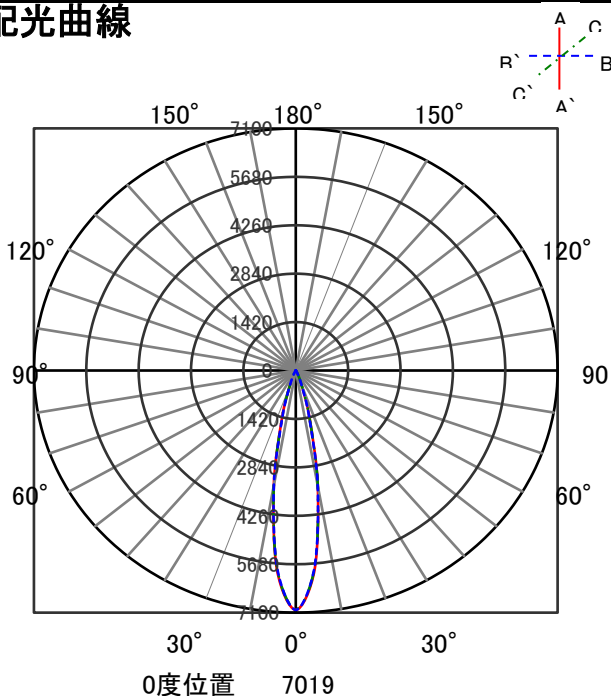

ECOHiLUX照明器具 配光データシート

器具品名	グレアレスダウンライト	保守率	
器具品番	UV8L309-10G2W-D	良	0.69
部品品名	-	中	0.67
部品品番	-	否	0.63
器具光束	670lm	器具効率	
光源	-	上方向	0%
光源光束	一体型器具のため、器具光束表示	下方向	100%
		全方向	100%

照明率表

		作業面照明率(×0.01)																																
反射率	天井	80								70								50								30								0
	壁	70		50		30		10		70		50		30		10		50		30		10		30		10		0						
	床	30	10	30	10	30	10	10	30	10	30	10	30	10	10	30	10	30	10	30	10	10	30	10	30	10	10	30	10	10	0			
室 指 数	0.4	68	64	58	56	51	50	47	67	64	57	55	51	50	47	56	55	51	50	47	50	50	47	46										
	0.6	88	81	77	73	71	69	65	86	80	77	73	70	68	65	75	72	70	68	65	69	68	65	64										
	0.8	98	89	88	83	81	78	75	96	88	87	82	81	78	75	85	81	80	77	74	79	77	74	73										
	1	105	94	95	88	88	84	81	102	93	94	88	87	84	80	91	86	86	83	80	84	82	80	78										
	1.25	110	98	101	93	95	89	86	108	97	100	92	94	89	86	97	91	92	88	85	90	87	85	83										
	1.5	114	101	106	96	99	92	90	111	99	104	95	98	92	89	100	94	95	91	89	93	90	88	86										
	2	119	104	112	100	106	97	94	116	102	109	99	104	96	94	105	97	101	95	93	98	94	92	90										
	2.5	122	106	116	103	111	100	98	119	104	113	102	109	99	97	108	100	104	98	96	101	97	95	93										
	3	125	107	119	104	114	102	100	121	106	116	103	112	101	99	110	102	107	100	98	103	98	97	95										
	4	128	109	123	107	120	105	104	124	108	120	106	117	104	103	114	104	111	103	101	106	101	100	98										
5	130	110	126	108	123	107	106	125	109	122	107	120	106	105	116	105	114	104	104	108	103	102	100											
7	132	111	130	110	127	109	109	128	110	125	109	124	108	108	118	107	117	107	106	111	105	104	102											
10	134	112	132	112	131	111	111	129	111	128	110	127	110	110	120	108	119	108	108	112	106	106	103											

配光曲線

直射水平面照度