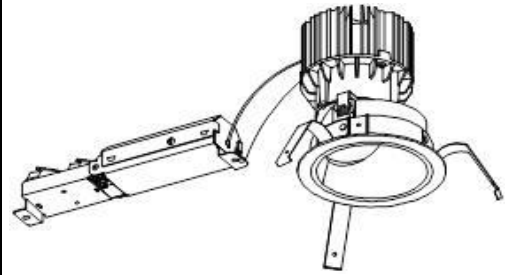

ECOHiLUX照明器具 配光データシート

器具品名	グレアレスダウンライト	保守率	
器具品番	UV8L279-10G2W-D	良	0.69
部品品名	-	中	0.67
部品品番	-	否	0.63
		器具効率	
器具光束	640lm	上方向	0%
光源	-	下方向	100%
光源光束	一体型器具のため、器具光束表示	全方向	100%

照明率表

作業面照明率(×0.01)																											
反射率	天井	80								70								50				30				0	
	壁	70		50		30		10		70		50		30		10		50		30		10		30	10	10	0
	床	30	10	30	10	30	10	30	10	30	10	30	10	30	10	30	10	30	10	30	10	30	10	30	10	30	10
室 指 数	0.4	68	64	58	56	51	50	47	67	64	57	55	51	50	47	56	55	51	50	47	50	50	47	46			
	0.6	88	81	77	73	71	69	65	86	80	77	73	70	68	65	75	72	70	68	65	69	68	65	64			
	0.8	98	89	88	83	81	78	75	96	88	87	82	81	78	75	85	81	80	77	74	79	77	74	73			
	1	105	94	95	88	88	84	81	102	93	94	88	87	84	80	91	86	86	83	80	84	82	80	78			
	1.25	110	98	101	93	95	89	86	108	97	100	92	94	89	86	97	91	92	88	85	90	87	85	83			
	1.5	114	101	106	96	99	92	90	111	99	104	95	98	92	89	100	94	95	91	89	93	90	88	86			
	2	119	104	112	100	106	97	94	116	102	109	99	104	96	94	105	97	101	95	93	98	94	92	90			
	2.5	122	106	116	103	111	100	98	119	104	113	102	109	99	97	108	100	104	98	96	101	97	95	93			
	3	125	107	119	104	114	102	100	121	106	116	103	112	101	99	110	102	107	100	98	103	98	97	95			
	4	128	109	123	107	120	105	104	124	108	120	106	117	104	103	114	104	111	103	101	106	101	100	98			
5	130	110	126	108	123	107	106	125	109	122	107	120	106	105	116	105	114	104	104	108	103	102	100				
7	132	111	130	110	127	109	109	128	110	125	109	124	108	108	118	107	117	107	106	111	105	104	102				
10	134	112	132	112	131	111	111	129	111	128	110	127	110	110	120	108	119	108	108	112	106	106	103				

配光曲線

直射水平面照度