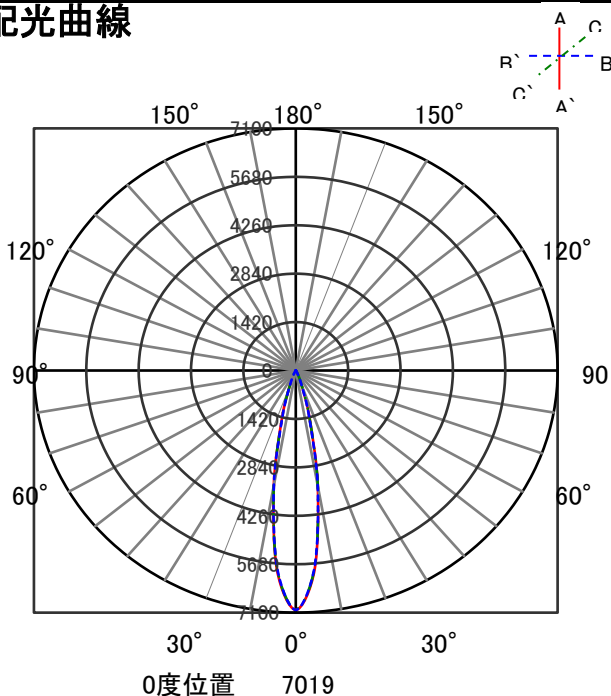

ECOHiLUX照明器具 配光データシート

器具品名	グレアレスダウンライト	保守率	
器具品番	UV8L279-10G2W-D	良	0.69
部品品名	-	中	0.67
部品品番	-	否	0.63
		器具効率	
器具光束	640lm	上方向	0%
光源	-	下方向	100%
光源光束	一体型器具のため、器具光束表示	全方向	100%

照明率表

作業面照明率(×0.01)																											
反射率	天井	80								70								50				30				0	
	壁	70		50		30		10		70		50		30		10		50		30		10		30	10	10	0
	床	30	10	30	10	30	10	30	10	30	10	30	10	30	10	30	10	30	10	30	10	30	10	30	10	30	10
室 指 数	0.4	68	64	58	56	51	50	47	67	64	57	55	51	50	47	56	55	51	50	47	50	50	47	46			
	0.6	88	81	77	73	71	69	65	86	80	77	73	70	68	65	75	72	70	68	65	69	68	65	64			
	0.8	98	89	88	83	81	78	75	96	88	87	82	81	78	75	85	81	80	77	74	79	77	74	73			
	1	105	94	95	88	88	84	81	102	93	94	88	87	84	80	91	86	86	83	80	84	82	80	78			
	1.25	110	98	101	93	95	89	86	108	97	100	92	94	89	86	97	91	92	88	85	90	87	85	83			
	1.5	114	101	106	96	99	92	90	111	99	104	95	98	92	89	100	94	95	91	89	93	90	88	86			
	2	119	104	112	100	106	97	94	116	102	109	99	104	96	94	105	97	101	95	93	98	94	92	90			
	2.5	122	106	116	103	111	100	98	119	104	113	102	109	99	97	108	100	104	98	96	101	97	95	93			
	3	125	107	119	104	114	102	100	121	106	116	103	112	101	99	110	102	107	100	98	103	98	97	95			
	4	128	109	123	107	120	105	104	124	108	120	106	117	104	103	114	104	111	103	101	106	101	100	98			
5	130	110	126	108	123	107	106	125	109	122	107	120	106	105	116	105	114	104	104	108	103	102	100				
7	132	111	130	110	127	109	109	128	110	125	109	124	108	108	118	107	117	107	106	111	105	104	102				
10	134	112	132	112	131	111	111	129	111	128	110	127	110	110	120	108	119	108	108	112	106	106	103				

配光曲線

直射水平面照度