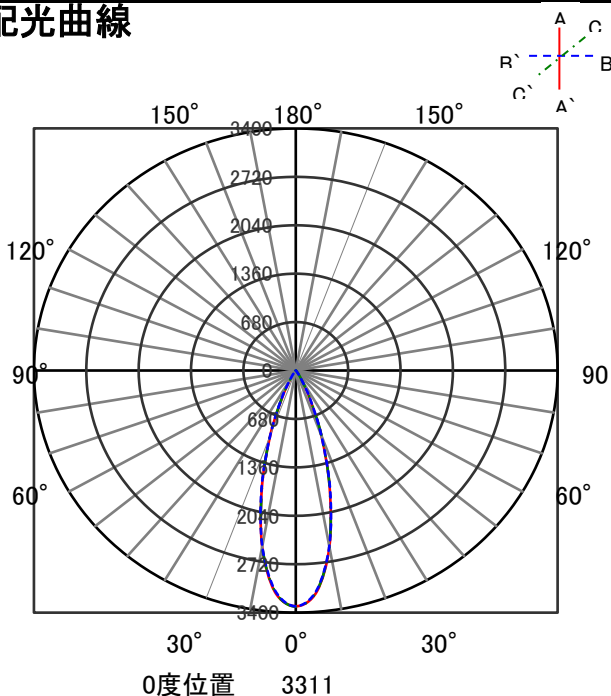

ECOHiLUX照明器具 配光データシート

器具品名	グレアレスダウンライト	保守率	
器具品番	UV5WW9-10G3W-D	良	0.69
部品品名	-	中	0.67
部品品番	-	否	0.63
器具光束	440lm	器具効率	
光源	-	上方向	0%
光源光束	一体型器具のため、器具光束表示	下方向	100%
		全方向	100%

照明率表

反射率		作業面照明率(×0.01)																																															
		天井								80								70								50								30								0							
		壁		70		50		30		10		70		50		30		10		50		30		10		30		10		0																			
室	指	0.4	68	64	57	55	51	50	47	67	63	57	55	51	50	47	56	54	50	50	47	50	49	47	45																								
		0.6	87	80	77	73	70	68	65	86	79	76	72	70	68	65	75	72	69	67	65	68	67	64	63																								
		0.8	97	89	87	82	81	77	74	96	88	86	81	80	77	74	84	80	79	77	74	78	76	74	72																								
		1	104	93	94	87	88	83	80	102	92	93	87	87	83	80	90	86	85	82	79	84	82	79	78																								
		1.25	110	97	101	92	94	89	86	107	96	99	92	93	88	85	96	90	91	87	85	89	87	84	83																								
		1.5	113	100	105	95	99	92	89	110	99	103	94	97	91	89	99	93	95	90	88	92	89	87	86																								
		2	118	103	111	99	105	96	94	115	102	108	98	103	95	93	104	97	100	94	92	97	93	91	90																								
		2.5	121	105	115	102	110	99	97	118	104	112	101	108	98	96	107	99	104	97	95	100	96	94	92																								
		3	124	106	118	103	113	101	99	120	105	115	103	111	101	99	109	101	106	99	98	102	98	96	94																								
		4	127	108	122	106	119	104	103	123	107	119	105	116	103	102	113	103	110	102	101	105	100	99	97																								
		5	129	109	125	107	122	106	105	124	108	121	106	119	105	104	115	105	113	104	103	107	102	101	99																								
		7	131	110	128	109	126	108	108	126	109	124	108	122	108	107	117	106	116	106	105	110	104	103	101																								
		10	133	111	131	111	130	110	110	128	110	127	109	125	109	109	119	107	118	107	107	111	105	105	102																								

配光曲線

直射水平面照度