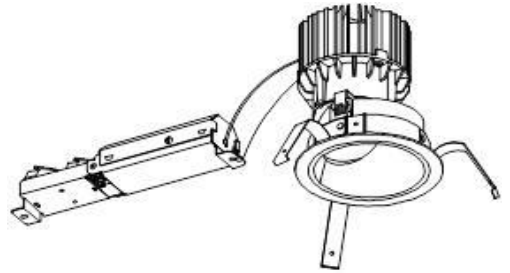

ECOHiLUX照明器具 配光データシート

器具品名	グレアレスダウンライト	保守率	
器具品番	UV5WW9-10G3W-D	良	0.69
部品品名	-	中	0.67
部品品番	-	否	0.63
器具光束	440lm	器具効率	
光源	-	上方向	0%
光源光束	一体型器具のため、器具光束表示	下方向	100%
		全方向	100%

照明率表

反射率		作業面照明率(×0.01)																																															
		天井								80								70								50								30								0							
		壁		70		50		30		10		70		50		30		10		50		30		10		30		10		0																			
室	指	0.4	68	64	57	55	51	50	47	67	63	57	55	51	50	47	56	54	50	50	47	50	49	47	45																								
		0.6	87	80	77	73	70	68	65	86	79	76	72	70	68	65	75	72	69	67	65	68	67	64	63																								
		0.8	97	89	87	82	81	77	74	96	88	86	81	80	77	74	84	80	79	77	74	78	76	74	72																								
		1	104	93	94	87	88	83	80	102	92	93	87	87	83	80	90	86	85	82	79	84	82	79	78																								
		1.25	110	97	101	92	94	89	86	107	96	99	92	93	88	85	96	90	91	87	85	89	87	84	83																								
		1.5	113	100	105	95	99	92	89	110	99	103	94	97	91	89	99	93	95	90	88	92	89	87	86																								
		2	118	103	111	99	105	96	94	115	102	108	98	103	95	93	104	97	100	94	92	97	93	91	90																								
		2.5	121	105	115	102	110	99	97	118	104	112	101	108	98	96	107	99	104	97	95	100	96	94	92																								
		3	124	106	118	103	113	101	99	120	105	115	103	111	101	99	109	101	106	99	98	102	98	96	94																								
		4	127	108	122	106	119	104	103	123	107	119	105	116	103	102	113	103	110	102	101	105	100	99	97																								
		5	129	109	125	107	122	106	105	124	108	121	106	119	105	104	115	105	113	104	103	107	102	101	99																								
		7	131	110	128	109	126	108	108	126	109	124	108	122	108	107	117	106	116	106	105	110	104	103	101																								
		10	133	111	131	111	130	110	110	128	110	127	109	125	109	109	119	107	118	107	107	111	105	105	102																								

配光曲線

直射水平面照度