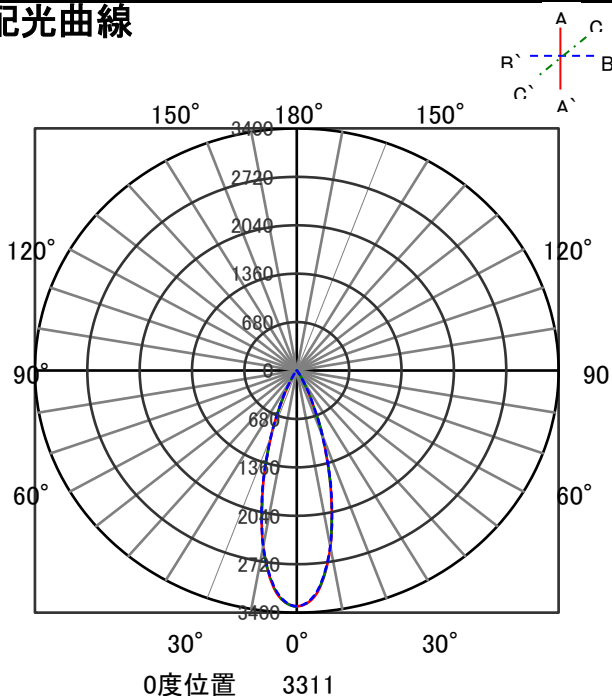

ECOHiLUX照明器具 配光データシート

器具品名	グレアレスダウンライト	保守率	
器具品番	UV5L309-10G3W-D	良	0.69
部品品名	-	中	0.67
部品品番	-	否	0.63
器具光束	430lm	器具効率	
光源	-	上方向	0%
光源光束	一体型器具のため、器具光束表示	下方向	100%
		全方向	100%

照明率表

反射率		作業面照明率(×0.01)																																															
		天井								80								70								50								30								0							
		壁		70		50		30		10		70		50		30		10		50		30		10		30		10		0																			
室 指 数	床	30	10	30	10	30	10	10	30	10	30	10	30	10	10	30	10	30	10	30	10	10	30	10	30	10	30	10	10	30	10	30	10	30	10	10	30	10	30	10	30	10	10						
	0.4	68	64	57	55	51	50	47	67	63	57	55	51	50	47	56	54	50	50	47	50	49	47	45																									
	0.6	87	80	77	73	70	68	65	86	79	76	72	70	68	65	75	72	69	67	65	68	67	64	63																									
	0.8	97	89	87	82	81	77	74	96	88	86	81	80	77	74	84	80	79	77	74	78	76	74	72																									
	1	104	93	94	87	88	83	80	102	92	93	87	87	83	80	90	86	85	82	79	84	82	79	78																									
	1.25	110	97	101	92	94	89	86	107	96	99	92	93	88	85	96	90	91	87	85	89	87	84	83																									
	1.5	113	100	105	95	99	92	89	110	99	103	94	97	91	89	99	93	95	90	88	92	89	87	86																									
	2	118	103	111	99	105	96	94	115	102	108	98	103	95	93	104	97	100	94	92	97	93	91	90																									
	2.5	121	105	115	102	110	99	97	118	104	112	101	108	98	96	107	99	104	97	95	100	96	94	92																									
	3	124	106	118	103	113	101	99	120	105	115	103	111	101	99	109	101	106	99	98	102	98	96	94																									
4	127	108	122	106	119	104	103	123	107	119	105	116	103	102	113	103	110	102	101	105	100	99	97																										
5	129	109	125	107	122	106	105	124	108	121	106	119	105	104	115	105	113	104	103	107	102	101	99																										
7	131	110	128	109	126	108	108	126	109	124	108	122	108	107	117	106	116	106	105	110	104	103	101																										
10	133	111	131	111	130	110	110	128	110	127	109	125	109	109	119	107	118	107	107	111	105	105	102																										

配光曲線

直射水平面照度