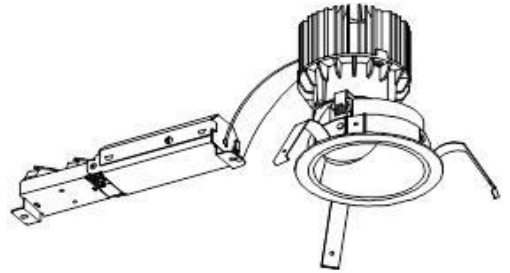

ECOHiLUX照明器具 配光データシート

器具品名	グレアレスダウンライト	保守率	
器具品番	UV5L309-10G3W-D	良	0.69
部品品名	-	中	0.67
部品品番	-	否	0.63
器具光束	430lm	器具効率	
光源	-	上方向	0%
光源光束	一体型器具のため、器具光束表示	下方向	100%
		全方向	100%

照明率表

反射率		作業面照明率(×0.01)																																															
		天井								80								70								50								30								0							
		壁		70		50		30		10		70		50		30		10		50		30		10		30		10		0																			
室 指 数	床	30	10	30	10	30	10	10	30	10	30	10	30	10	10	30	10	30	10	30	10	10	30	10	30	10	30	10	10	30	10	30	10	30	10	10	30	10	30	10	30	10	10						
	0.4	68	64	57	55	51	50	47	67	63	57	55	51	50	47	56	54	50	50	47	50	49	47	45																									
	0.6	87	80	77	73	70	68	65	86	79	76	72	70	68	65	75	72	69	67	65	68	67	64	63																									
	0.8	97	89	87	82	81	77	74	96	88	86	81	80	77	74	84	80	79	77	74	78	76	74	72																									
	1	104	93	94	87	88	83	80	102	92	93	87	87	83	80	90	86	85	82	79	84	82	79	78																									
	1.25	110	97	101	92	94	89	86	107	96	99	92	93	88	85	96	90	91	87	85	89	87	84	83																									
	1.5	113	100	105	95	99	92	89	110	99	103	94	97	91	89	99	93	95	90	88	92	89	87	86																									
	2	118	103	111	99	105	96	94	115	102	108	98	103	95	93	104	97	100	94	92	97	93	91	90																									
	2.5	121	105	115	102	110	99	97	118	104	112	101	108	98	96	107	99	104	97	95	100	96	94	92																									
	3	124	106	118	103	113	101	99	120	105	115	103	111	101	99	109	101	106	99	98	102	98	96	94																									
4	127	108	122	106	119	104	103	123	107	119	105	116	103	102	113	103	110	102	101	105	100	99	97																										
5	129	109	125	107	122	106	105	124	108	121	106	119	105	104	115	105	113	104	103	107	102	101	99																										
7	131	110	128	109	126	108	108	126	109	124	108	122	108	107	117	106	116	106	105	110	104	103	101																										
10	133	111	131	111	130	110	110	128	110	127	109	125	109	109	119	107	118	107	107	111	105	105	102																										

配光曲線

直射水平面照度