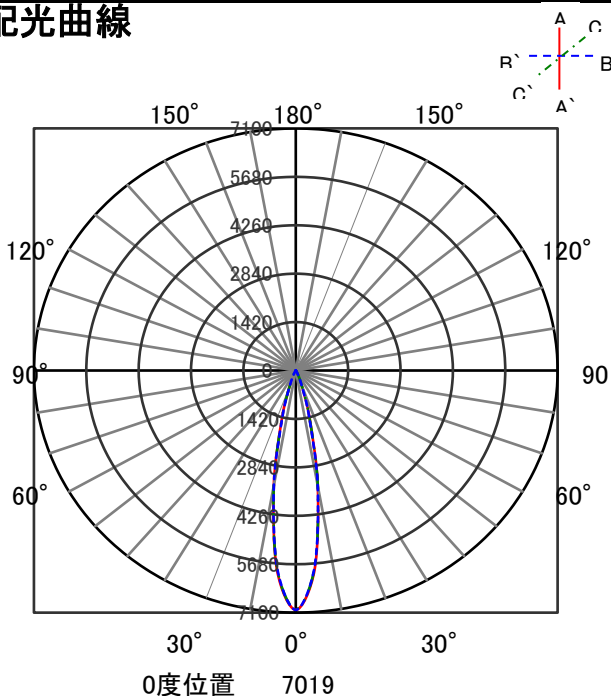

ECOHiLUX照明器具 配光データシート

器具品名	グレアレスダウンライト	保守率	
器具品番	UV5WW9-10G2W-D	良	0.69
部品品名	-	中	0.67
部品品番	-	否	0.63
		器具効率	
器具光束	440lm	上方向	0%
光源	-	下方向	100%
光源光束	一体型器具のため、器具光束表示	全方向	100%

照明率表

		作業面照明率(×0.01)																																
反射率	天井	80								70								50								30								0
	壁	70		50		30		10		70		50		30		10		50		30		10		30		10		0						
	床	30	10	30	10	30	10	10	30	10	30	10	30	10	10	30	10	30	10	30	10	10	30	10	30	10	10	30	10	10	0			
室 指 数	0.4	68	64	58	56	51	50	47	67	64	57	55	51	50	47	56	55	51	50	47	50	50	47	46										
	0.6	88	81	77	73	71	69	65	86	80	77	73	70	68	65	75	72	70	68	65	69	68	65	64										
	0.8	98	89	88	83	81	78	75	96	88	87	82	81	78	75	85	81	80	77	74	79	77	74	73										
	1	105	94	95	88	88	84	81	102	93	94	88	87	84	80	91	86	86	83	80	84	82	80	78										
	1.25	110	98	101	93	95	89	86	108	97	100	92	94	89	86	97	91	92	88	85	90	87	85	83										
	1.5	114	101	106	96	99	92	90	111	99	104	95	98	92	89	100	94	95	91	89	93	90	88	86										
	2	119	104	112	100	106	97	94	116	102	109	99	104	96	94	105	97	101	95	93	98	94	92	90										
	2.5	122	106	116	103	111	100	98	119	104	113	102	109	99	97	108	100	104	98	96	101	97	95	93										
	3	125	107	119	104	114	102	100	121	106	116	103	112	101	99	110	102	107	100	98	103	98	97	95										
	4	128	109	123	107	120	105	104	124	108	120	106	117	104	103	114	104	111	103	101	106	101	100	98										
5	130	110	126	108	123	107	106	125	109	122	107	120	106	105	116	105	114	104	104	108	103	102	100											
7	132	111	130	110	127	109	109	128	110	125	109	124	108	108	118	107	117	107	106	111	105	104	102											
10	134	112	132	112	131	111	111	129	111	128	110	127	110	110	120	108	119	108	108	112	106	106	103											

配光曲線

直射水平面照度