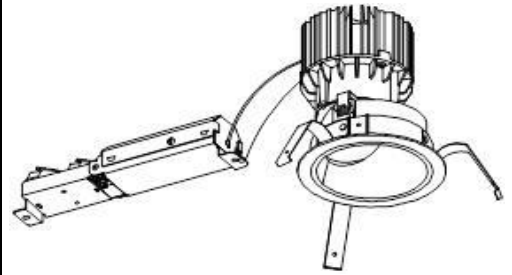

ECOHiLUX照明器具 配光データシート

器具品名	グレアレスダウンライト	保守率	
器具品番	UV5WW9-10G2W-D	良	0.69
部品品名	-	中	0.67
部品品番	-	否	0.63
		器具効率	
器具光束	440lm	上方向	0%
光源	-	下方向	100%
光源光束	一体型器具のため、器具光束表示	全方向	100%

照明率表

		作業面照明率(×0.01)																																
反射率	天井	80								70								50								30								0
	壁	70		50		30		10		70		50		30		10		50		30		10		30		10		0						
	床	30	10	30	10	30	10	10	30	10	30	10	30	10	10	30	10	30	10	30	10	10	30	10	30	10	10	30	10	10	0			
室 指 数	0.4	68	64	58	56	51	50	47	67	64	57	55	51	50	47	56	55	51	50	47	50	50	47	46										
	0.6	88	81	77	73	71	69	65	86	80	77	73	70	68	65	75	72	70	68	65	69	68	65	64										
	0.8	98	89	88	83	81	78	75	96	88	87	82	81	78	75	85	81	80	77	74	79	77	74	73										
	1	105	94	95	88	88	84	81	102	93	94	88	87	84	80	91	86	86	83	80	84	82	80	78										
	1.25	110	98	101	93	95	89	86	108	97	100	92	94	89	86	97	91	92	88	85	90	87	85	83										
	1.5	114	101	106	96	99	92	90	111	99	104	95	98	92	89	100	94	95	91	89	93	90	88	86										
	2	119	104	112	100	106	97	94	116	102	109	99	104	96	94	105	97	101	95	93	98	94	92	90										
	2.5	122	106	116	103	111	100	98	119	104	113	102	109	99	97	108	100	104	98	96	101	97	95	93										
	3	125	107	119	104	114	102	100	121	106	116	103	112	101	99	110	102	107	100	98	103	98	97	95										
	4	128	109	123	107	120	105	104	124	108	120	106	117	104	103	114	104	111	103	101	106	101	100	98										
5	130	110	126	108	123	107	106	125	109	122	107	120	106	105	116	105	114	104	104	108	103	102	100											
7	132	111	130	110	127	109	109	128	110	125	109	124	108	108	118	107	117	107	106	111	105	104	102											
10	134	112	132	112	131	111	111	129	111	128	110	127	110	110	120	108	119	108	108	112	106	106	103											

配光曲線

直射水平面照度