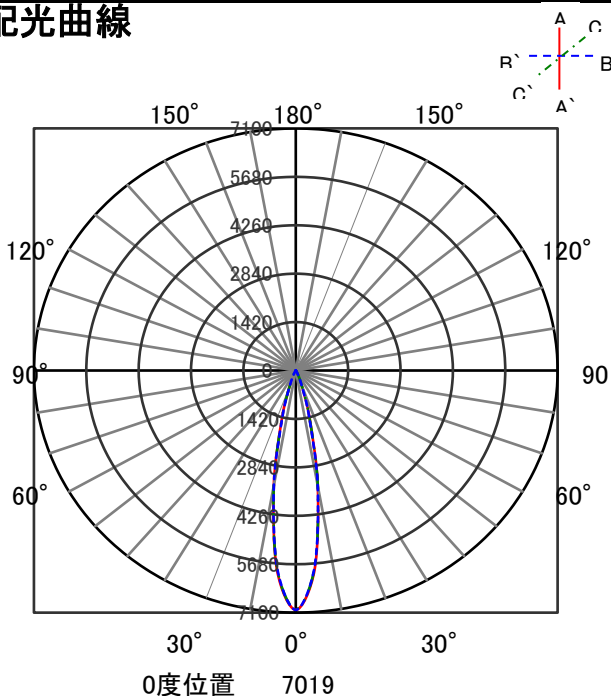

# ECOHiLUX照明器具 配光データシート

器具品名	グレアレスダウンライト	保守率	
器具品番	UV5L309-10G2W-D	良	0.69
部品品名	-	中	0.67
部品品番	-	否	0.63
		器具効率	
器具光束	430lm	上方向	0%
光源	-	下方向	100%
光源光束	一体型器具のため、器具光束表示	全方向	100%

## 照明率表

		作業面照明率(×0.01)																																
反射率	天井	80								70								50								30								0
	壁	70		50		30		10		70		50		30		10		50		30		10		30		10		0						
	床	30	10	30	10	30	10	10	30	10	30	10	30	10	10	30	10	30	10	10	30	10	30	10	10	30	10	10	0					
室 指 数	0.4	68	64	58	56	51	50	47	67	64	57	55	51	50	47	56	55	51	50	47	50	50	47	46										
	0.6	88	81	77	73	71	69	65	86	80	77	73	70	68	65	75	72	70	68	65	69	68	65	64										
	0.8	98	89	88	83	81	78	75	96	88	87	82	81	78	75	85	81	80	77	74	79	77	74	73										
	1	105	94	95	88	88	84	81	102	93	94	88	87	84	80	91	86	86	83	80	84	82	80	78										
	1.25	110	98	101	93	95	89	86	108	97	100	92	94	89	86	97	91	92	88	85	90	87	85	83										
	1.5	114	101	106	96	99	92	90	111	99	104	95	98	92	89	100	94	95	91	89	93	90	88	86										
	2	119	104	112	100	106	97	94	116	102	109	99	104	96	94	105	97	101	95	93	98	94	92	90										
	2.5	122	106	116	103	111	100	98	119	104	113	102	109	99	97	108	100	104	98	96	101	97	95	93										
	3	125	107	119	104	114	102	100	121	106	116	103	112	101	99	110	102	107	100	98	103	98	97	95										
	4	128	109	123	107	120	105	104	124	108	120	106	117	104	103	114	104	111	103	101	106	101	100	98										
5	130	110	126	108	123	107	106	125	109	122	107	120	106	105	116	105	114	104	104	108	103	102	100											
7	132	111	130	110	127	109	109	128	110	125	109	124	108	108	118	107	117	107	106	111	105	104	102											
10	134	112	132	112	131	111	111	129	111	128	110	127	110	110	120	108	119	108	108	112	106	106	103											

## 配光曲線

## 直射水平面照度