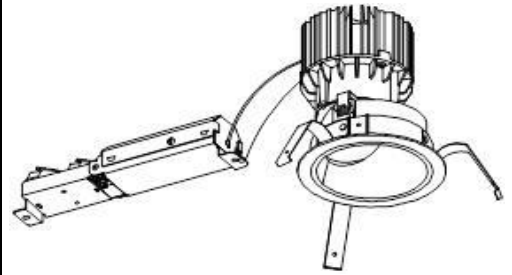

# ECOHiLUX照明器具 配光データシート

器具品名	グレアレスダウンライト	保守率	
器具品番	UV5L309-10G2W-D	良	0.69
部品品名	-	中	0.67
部品品番	-	否	0.63
		器具効率	
器具光束	430lm	上方向	0%
光源	-	下方向	100%
光源光束	一体型器具のため、器具光束表示	全方向	100%