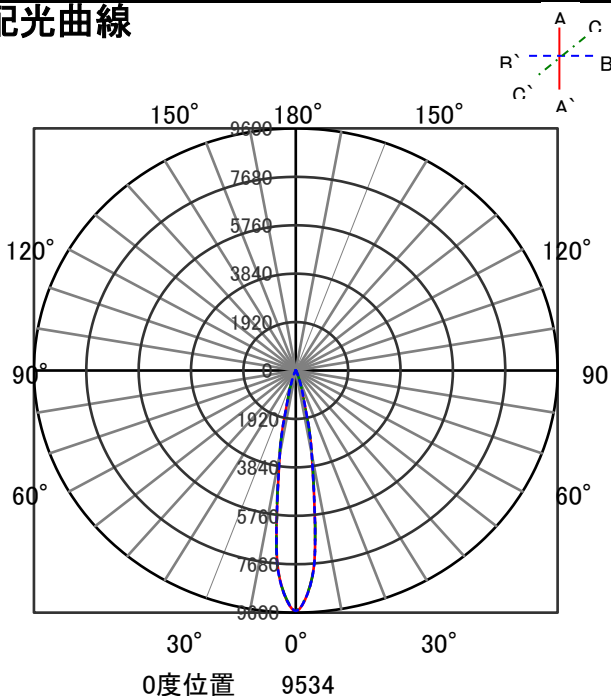

ECOHiLUX照明器具 配光データシート

器具品名	グレアレスダウンライト	保守率	
器具品番	UV5L309-10G1W-D	良	0.69
部品品名	-	中	0.67
部品品番	-	否	0.63
		器具効率	
器具光束	430lm	上方向	0%
光源	-	下方向	100%
光源光束	一体型器具のため、器具光束表示	全方向	100%

照明率表

		作業面照明率(×0.01)																										
反射率	天井	80								70								50				30				0		
	壁	70		50		30		10		70		50		30		10		50		30		10		30		10		0
	床	30	10	30	10	30	10	10	30	10	30	10	30	10	10	30	10	30	10	10	30	10	30	10	10	30	10	10
室 指 数	0.4	69	64	58	56	52	51	47	68	64	57	55	51	51	47	56	55	51	50	47	51	50	47	46				
	0.6	88	81	77	74	71	69	66	87	80	77	73	71	69	65	75	72	70	68	65	69	68	65	64				
	0.8	98	89	88	83	82	78	75	97	88	87	82	81	78	75	85	81	80	78	75	79	77	74	73				
	1	105	94	95	88	89	84	81	103	93	94	88	88	84	81	91	87	86	83	80	85	82	80	78				
	1.25	111	98	102	93	95	89	86	108	97	100	93	94	89	86	97	91	92	88	86	90	87	85	84				
	1.5	114	101	106	96	100	93	90	111	100	104	95	98	92	89	100	94	96	91	89	93	90	88	86				
	2	119	104	112	100	106	97	94	116	103	109	99	104	96	94	105	98	101	95	93	98	94	92	90				
	2.5	122	106	116	103	111	100	98	119	105	113	102	109	99	97	108	100	105	98	96	101	97	95	93				
	3	125	107	119	104	114	102	100	121	106	116	103	112	101	100	110	102	107	100	98	103	99	97	95				
	4	128	109	123	107	120	105	104	124	108	120	106	117	104	103	114	104	111	103	102	106	101	100	98				
5	130	110	126	108	123	107	106	126	109	122	107	120	106	105	116	105	114	105	104	108	103	102	100					
7	132	111	130	110	127	109	109	128	110	126	109	124	108	108	118	107	117	107	106	111	105	104	102					
10	134	112	132	112	131	111	111	129	111	128	110	127	110	110	120	108	119	108	108	112	106	106	103					

配光曲線

直射水平面照度