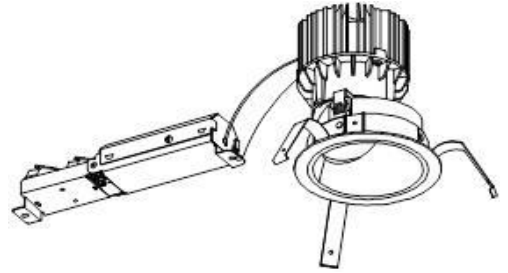

ECOHiLUX照明器具 配光データシート

器具品名	グレアレスダウンライト	保守率	
器具品番	UV5L309-10G1W-D	良	0.69
部品品名	-	中	0.67
部品品番	-	否	0.63
		器具効率	
器具光束	430lm	上方向	0%
光源	-	下方向	100%
光源光束	一体型器具のため、器具光束表示	全方向	100%

照明率表

		作業面照明率(×0.01)																										
反射率	天井	80								70								50				30				0		
	壁	70		50		30		10		70		50		30		10		50		30		10		30		10		0
	床	30	10	30	10	30	10	10	30	10	30	10	30	10	10	30	10	30	10	10	30	10	30	10	10	30	10	10
室 指 数	0.4	69	64	58	56	52	51	47	68	64	57	55	51	51	47	56	55	51	50	47	51	50	47	46				
	0.6	88	81	77	74	71	69	66	87	80	77	73	71	69	65	75	72	70	68	65	69	68	65	64				
	0.8	98	89	88	83	82	78	75	97	88	87	82	81	78	75	85	81	80	78	75	79	77	74	73				
	1	105	94	95	88	89	84	81	103	93	94	88	88	84	81	91	87	86	83	80	85	82	80	78				
	1.25	111	98	102	93	95	89	86	108	97	100	93	94	89	86	97	91	92	88	86	90	87	85	84				
	1.5	114	101	106	96	100	93	90	111	100	104	95	98	92	89	100	94	96	91	89	93	90	88	86				
	2	119	104	112	100	106	97	94	116	103	109	99	104	96	94	105	98	101	95	93	98	94	92	90				
	2.5	122	106	116	103	111	100	98	119	105	113	102	109	99	97	108	100	105	98	96	101	97	95	93				
	3	125	107	119	104	114	102	100	121	106	116	103	112	101	100	110	102	107	100	98	103	99	97	95				
	4	128	109	123	107	120	105	104	124	108	120	106	117	104	103	114	104	111	103	102	106	101	100	98				
5	130	110	126	108	123	107	106	126	109	122	107	120	106	105	116	105	114	105	104	108	103	102	100					
7	132	111	130	110	127	109	109	128	110	126	109	124	108	108	118	107	117	107	106	111	105	104	102					
10	134	112	132	112	131	111	111	129	111	128	110	127	110	110	120	108	119	108	108	112	106	106	103					

配光曲線

直射水平面照度