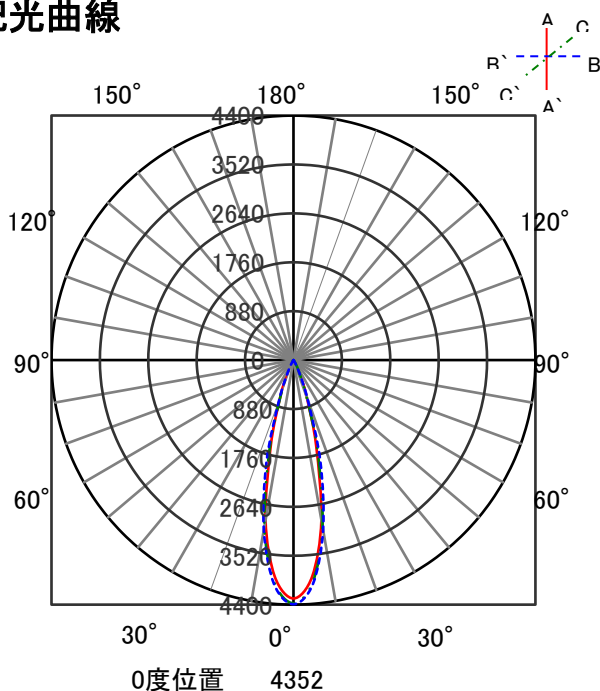

## 意匠図

器具品名	グレアレスユニバーサル ダウンライト	保守率	
器具品番	UV3W9-5G3W-D	良	0.69
部品品名	-	中	0.67
部品品番	-	否	0.63
器具光束	370lm	器具効率	
光源	-	上方向	0%
光源光束	一体型器具のため、器具光束表示	下方向	100%
		全方向	100%

## 照明率表

		作業面照明率(×0.01)																																							
反射率	天井	80								70								50								30								0							
	壁	70		50		30		10		70		50		30		10		50		30		10		30		10		0													
	床	30	10	30	10	30	10	10	30	10	30	10	30	10	30	10	10	30	10	30	10	30	10	10	30	10	10	30	10	0											
室 指 数	0.4	68	64	57	55	51	50	47	67	63	57	55	51	50	47	56	54	50	50	47	50	49	46	45																	
	0.6	87	80	77	73	70	68	65	86	79	76	72	70	68	65	74	72	69	67	64	68	67	64	63																	
	0.8	97	88	87	82	81	77	74	95	87	86	81	80	77	74	84	80	79	77	74	78	76	73	72																	
	1	104	93	94	87	88	83	80	101	92	93	87	87	83	80	90	86	85	82	79	84	81	79	78																	
	1.25	109	97	101	92	94	88	85	107	96	99	92	93	88	85	96	90	91	87	85	89	86	84	83																	
	1.5	113	100	105	95	99	92	89	110	99	103	94	97	91	88	99	93	95	90	88	92	89	87	86																	
	2	118	103	111	99	105	96	93	115	102	108	98	103	95	93	104	97	100	94	92	97	93	91	90																	
	2.5	121	105	115	102	110	99	97	118	103	112	101	108	98	96	107	99	104	97	95	100	96	94	92																	
	3	123	106	118	103	113	101	99	120	105	115	102	111	100	99	109	101	106	99	97	102	98	96	94																	
	4	126	108	122	106	118	104	103	122	106	119	105	115	103	102	112	103	110	102	101	105	100	99	97																	
5	128	109	125	107	122	106	105	124	108	121	106	118	105	104	114	104	112	103	103	107	102	101	99																		
7	131	110	128	109	126	108	108	126	109	124	108	122	107	107	117	106	115	105	105	109	104	103	101																		
10	132	111	131	110	129	110	110	128	110	126	109	125	109	109	119	107	118	107	107	111	105	105	102																		

## 配光曲線

## 直射水平面照度