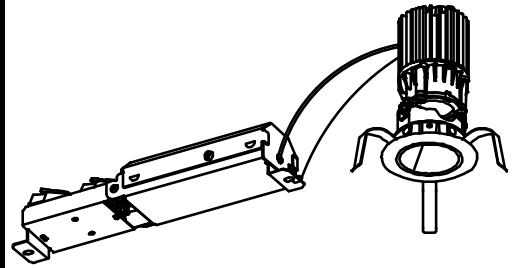

## 意匠図

器具品名	グレアレスユニバーサル ダウンライト	保守率	
器具品番	UV3W9-5G3W-D	良	0.69
部品品名	-	中	0.67
部品品番	-	否	0.63
器具光束	370lm	器具効率	
光源	-	上方向	0%
光源光束	一体型器具のため、器具光束表示	下方向	100%
		全方向	100%