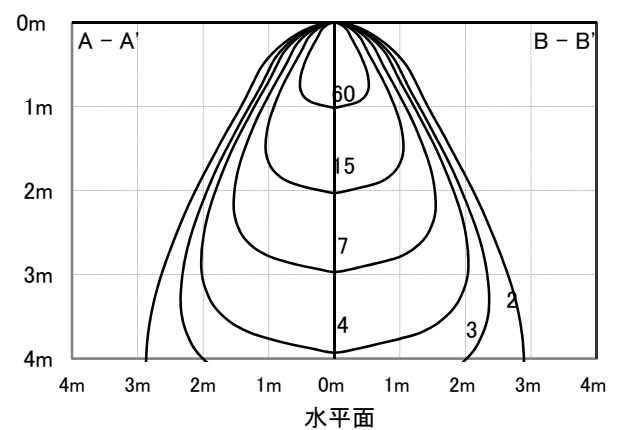

ECOHiLUX照明器具 配光データシート

意匠図

器具品名	LED電球ダウンライト 小形電球タイプ 深型	保守率	
器具品番	IRLDDL1785-D1W	良	-
部品品名	-	中	-
部品品番	-	否	-
		器具効率	
器具光束	143lm	上方向	0%
光源	LDA4L-H-E17-V4	下方向	62%
光源光束	230lm	全方向	62%

照明率表

配光曲線

直射水平面照度

ECOHiLUX照明器具 配光データシート

意匠図

器具品名	LED電球ダウンライト 小形電球タイプ 深型	保守率	
器具品番	IRLDDL1785-D1W	良	-
部品品名	-	中	-
部品品番	-	否	-
		器具効率	
器具光束	143lm	上方向	0%
光源	LDA4N-H-E17-V4	下方向	62%
光源光束	230lm	全方向	62%

照明率表

配光曲線

直射水平面照度

ECOHiLUX照明器具 配光データシート

意匠図

器具品名	LED電球ダウンライト 小形電球タイプ 深型	保守率	
器具品番	IRLDDL1785-D1W	良	-
部品品名	-	中	-
部品品番	-	否	-
		器具効率	
器具光束	273lm	上方向	0%
光源	LDA6L-H-E17-V5	下方向	62%
光源光束	440lm	全方向	62%

照明率表

配光曲線

直射水平面照度

ECOHiLUX照明器具 配光データシート

意匠図

器具品名	LED電球ダウンライト 小形電球タイプ 深型	保守率	
器具品番	IRLDDL1785-D1W	良	-
部品品名	-	中	-
部品品番	-	否	-
		器具効率	
器具光束	273lm	上方向	0%
光源	LDA6N-H-E17-V5	下方向	62%
光源光束	440lm	全方向	62%

照明率表

配光曲線

直射水平面照度