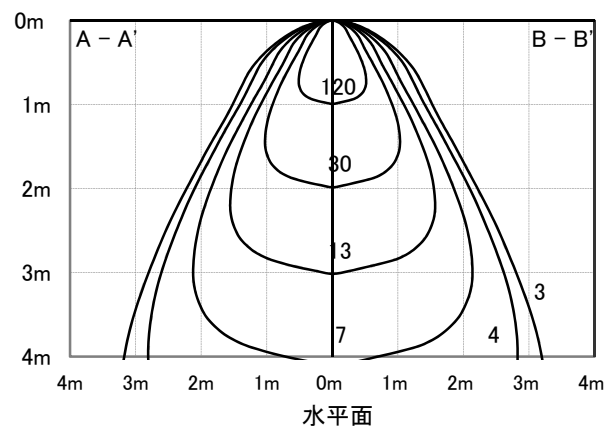

ECOHiLUX照明器具 配光データシート

意匠図

器具品名	LED電球ダウンライト 小形電球タイプ 深型	保守率	
器具品番	IRLDDL1785-D1W	良	-
部品品名	-	中	-
部品品番	-	否	-
		器具効率	
器具光束	143lm	上方向	0%
光源	LDA4L-H-E17-V4	下方向	62%
光源光束	230lm	全方向	62%

照明率表

配光曲線

直射水平面照度

ECOHiLUX照明器具 配光データシート

意匠図

器具品名	LED電球ダウンライト 小形電球タイプ 深型	保守率	
器具品番	IRLDDL1785-D1W	良	-
部品品名	-	中	-
部品品番	-	否	-
		器具効率	
器具光束	143lm	上方向	0%
光源	LDA4N-H-E17-V4	下方向	62%
光源光束	230lm	全方向	62%

照明率表

配光曲線

直射水平面照度

ECOHiLUX照明器具 配光データシート

意匠図

器具品名	LED電球ダウンライト 小形電球タイプ 深型	保守率	
器具品番	IRLDDL1785-D1W	良	-
部品品名	-	中	-
部品品番	-	否	-
		器具効率	
器具光束	273lm	上方向	0%
光源	LDA6L-H-E17-V5	下方向	62%
光源光束	440lm	全方向	62%

照明率表

配光曲線

直射水平面照度

ECOHiLUX照明器具 配光データシート

意匠図

器具品名	LED電球ダウンライト 小形電球タイプ 深型	保守率	
器具品番	IRLDDL1785-D1W	良	-
部品品名	-	中	-
部品品番	-	否	-
		器具効率	
器具光束	273lm	上方向	0%
光源	LDA6N-H-E17-V5	下方向	62%
光源光束	440lm	全方向	62%

照明率表

配光曲線

直射水平面照度