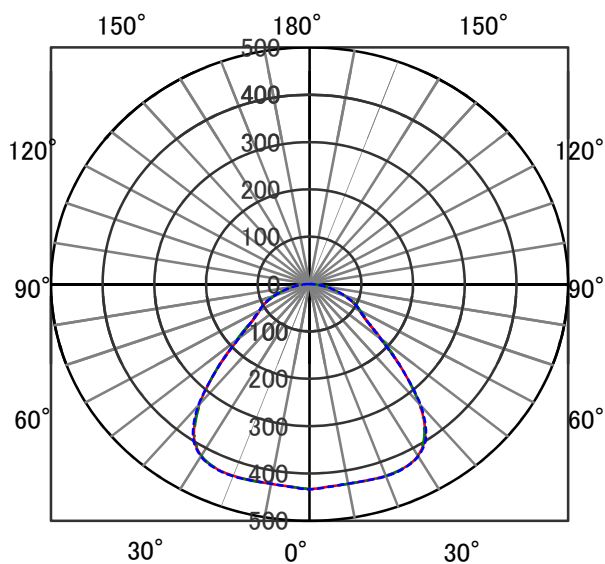

ECOHiLUX照明器具 配光データシート

意匠図

器具品名	LED電球ダウンライト 小形電球タイプ 深型	保守率	
器具品番	IRLDDL1785-D1W	良	-
部品品名	-	中	-
部品品番	-	否	-
		器具効率	
器具光束	143lm	上方向	0%
光源	LDA4L-H-E17-V4	下方向	62%
光源光束	230lm	全方向	62%

照明率表

配光曲線

直射水平面照度

ECOHiLUX照明器具 配光データシート

意匠図

器具品名	LED電球ダウンライト 小形電球タイプ 深型	保守率	
器具品番	IRLDDL1785-D1W	良	-
部品品名	-	中	-
部品品番	-	否	-
		器具効率	
器具光束	143lm	上方向	0%
光源	LDA4N-H-E17-V4	下方向	62%
光源光束	230lm	全方向	62%

照明率表

配光曲線

直射水平面照度

ECOHiLUX照明器具 配光データシート

意匠図

器具品名	LED電球ダウンライト 小形電球タイプ 深型	保守率	
器具品番	IRLDDL1785-D1W	良	-
部品品名	-	中	-
部品品番	-	否	-
		器具効率	
器具光束	273lm	上方向	0%
光源	LDA6L-H-E17-V5	下方向	62%
光源光束	440lm	全方向	62%

照明率表

配光曲線

直射水平面照度

ECOHiLUX照明器具 配光データシート

意匠図

器具品名	LED電球ダウンライト 小形電球タイプ 深型	保守率	
器具品番	IRLDDL1785-D1W	良	-
部品品名	-	中	-
部品品番	-	否	-
		器具効率	
器具光束	273lm	上方向	0%
光源	LDA6N-H-E17-V5	下方向	62%
光源光束	440lm	全方向	62%

照明率表

配光曲線

直射水平面照度