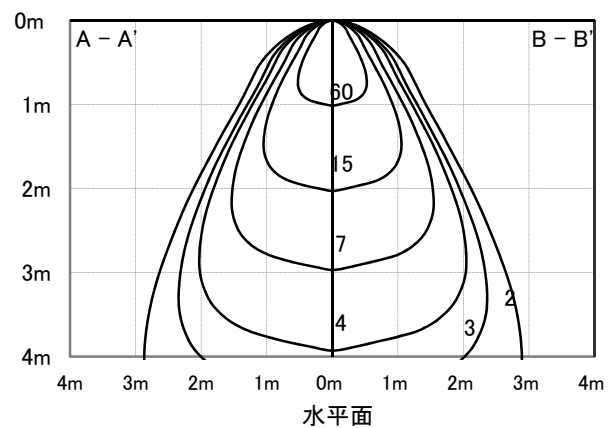

ECOHiLUX照明器具 配光データシート

意匠図

器具品名	LED電球ダウンライト 小形電球タイプ 深型	保守率	
器具品番	IRLDDL1785-D1W	良	-
部品品名	-	中	-
部品品番	-	否	-
		器具効率	
器具光束	143lm	上方向	0%
光源	LDA4L-H-E17-V4	下方向	62%
光源光束	230lm	全方向	62%

照明率表

配光曲線

直射水平面照度

ECOHiLUX照明器具 配光データシート

意匠図

器具品名	LED電球ダウンライト 小形電球タイプ 深型	保守率	
器具品番	IRLDDL1785-D1W	良	-
部品品名	-	中	-
部品品番	-	否	-
		器具効率	
器具光束	143lm	上方向	0%
光源	LDA4N-H-E17-V4	下方向	62%
光源光束	230lm	全方向	62%

照明率表

配光曲線

直射水平面照度

ECOHiLUX照明器具 配光データシート

意匠図

器具品名	LED電球ダウンライト 小形電球タイプ 深型	保守率	
器具品番	IRLDDL1785-D1W	良	-
部品品名	-	中	-
部品品番	-	否	-
		器具効率	
器具光束	273lm	上方向	0%
光源	LDA6L-H-E17-V5	下方向	62%
光源光束	440lm	全方向	62%

照明率表

配光曲線

直射水平面照度

ECOHiLUX照明器具 配光データシート

意匠図

器具品名	LED電球ダウンライト 小形電球タイプ 深型	保守率	
器具品番	IRLDDL1785-D1W	良	-
部品品名	-	中	-
部品品番	-	否	-
		器具効率	
器具光束	273lm	上方向	0%
光源	LDA6N-H-E17-V5	下方向	62%
光源光束	440lm	全方向	62%

照明率表

配光曲線

直射水平面照度