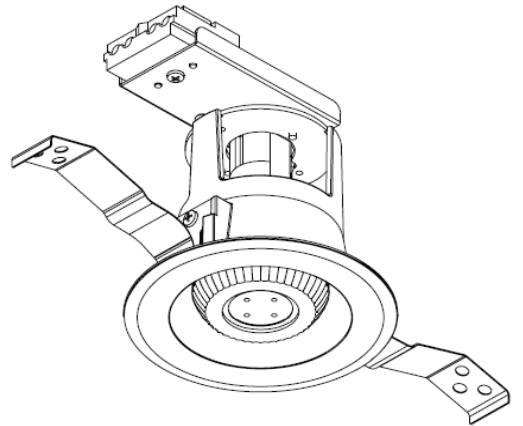

ECOHiLUX照明器具 配光データシート

意匠図

器具品名	LEDダウンライト ハロゲン電球タイプ 浅型	保守率	
器具品番	IRLDDL1185-S1W	良	-
部品品名	-	中	-
部品品番	-	否	-
		器具効率	
器具光束	300lm	上方向	-
光源	LDR6L-M-E11-V1	下方向	-
光源光束	300lm	全方向	#VALUE!

照明率表

配光曲線

直射水平面照度