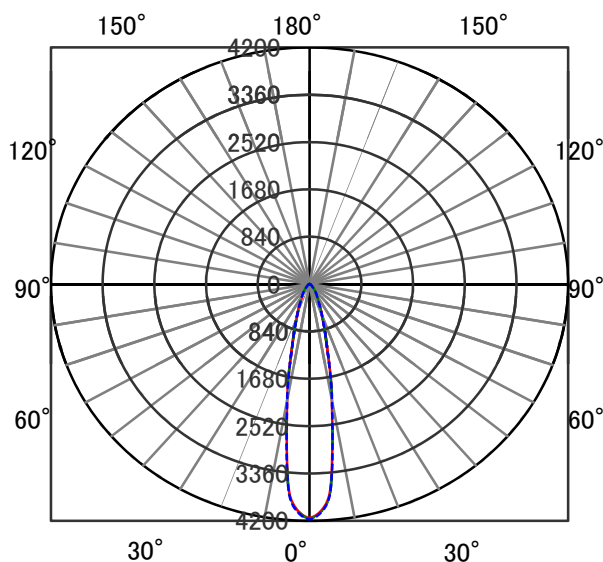

ECOHiLUX照明器具 配光データシート

意匠図

器具品名	LEDダウンライト ハロゲン電球タイプ 浅型	保守率	
器具品番	IRLDDL1185-S1W	良	-
部品品名	-	中	-
部品品番	-	否	-
		器具効率	
器具光束	300lm	上方向	-
光源	LDR6L-M-E11-V1	下方向	-
光源光束	300lm	全方向	#VALUE!

照明率表

配光曲線

直射水平面照度