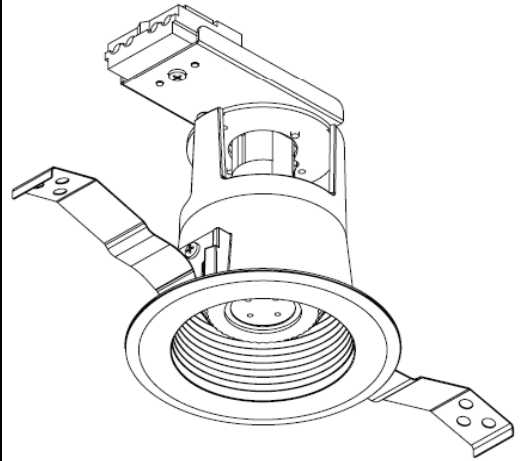

## 意匠図

器具品名	LED電球ダウンライト ハロゲン電球タイプ 深型	保守率	
器具品番	IRLDDL1185-D1W	良	-
部品品名	-	中	-
部品品番	-	否	-
		器具効率	
器具光束	300lm	上方向	-
光源	LDR6L-M-E11-V1	下方向	-
光源光束	300lm	全方向	#VALUE!