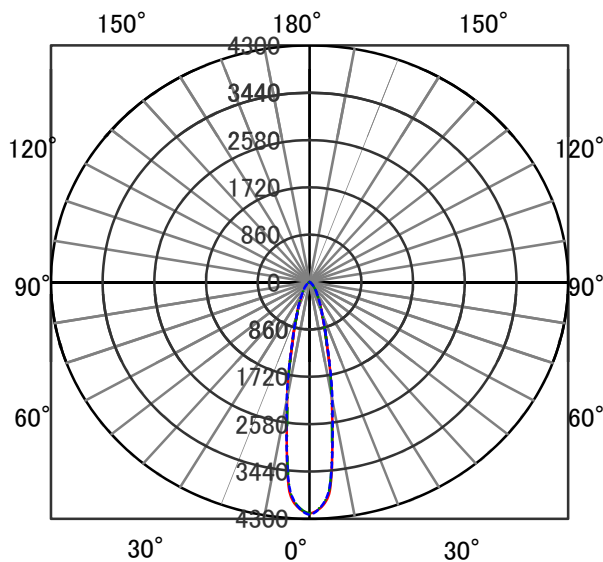

## 意匠図

器具品名	LED電球ダウンライト ハロゲン電球タイプ 深型	保守率	
器具品番	IRLDDL1185-D1W	良	-
部品品名	-	中	-
部品品番	-	否	-
		器具効率	
器具光束	300lm	上方向	-
光源	LDR6L-M-E11-V1	下方向	-
光源光束	300lm	全方向	#VALUE!

## 配光曲線

## 直射水平面照度