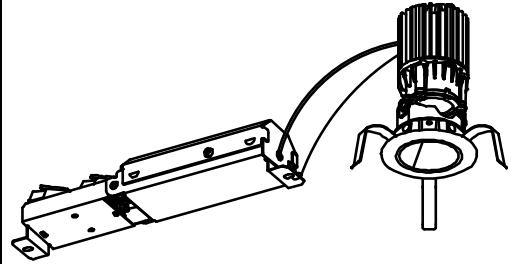

ECOHiLUX照明器具 配光データシート

意匠図

器具品名	グレアレスユニバーサル ダウンライト	保守率	
器具品番	UV3L309-5G2W-D	良	0.69
部品品名	-	中	0.67
部品品番	-	否	0.63
器具光束	350lm	器具効率	
光源	-	上方向	0%
光源光束	一体型器具のため、器具光束表示	下方向	100%
		全方向	100%

照明率表

		作業面照明率(×0.01)																											
反 射 率	天井	80								70								50				30				0			
	壁	70		50		30		10		70		50		30		10		50		30		10		30		10		0	
	床	30	10	30	10	30	10	10	30	10	30	10	30	10	10	30	10	30	10	10	30	10	30	10	10	30	10	30	10
室 指 数	0.4	69	64	58	56	51	50	47	68	64	57	55	51	50	47	56	55	51	50	47	51	50	47	46					
	0.6	88	81	78	74	71	69	65	87	80	77	73	71	69	65	75	72	70	68	65	69	68	65	64					
	0.8	99	90	88	83	82	78	75	97	89	87	82	81	78	75	85	81	80	78	75	79	77	74	73					
	1	105	95	95	89	89	84	81	103	94	94	88	88	84	81	92	87	86	83	80	85	83	80	79					
	1.25	111	99	102	94	96	90	87	109	98	100	93	94	89	86	97	92	92	88	86	90	88	85	84					
	1.5	115	101	106	97	100	93	90	112	100	104	96	99	92	90	101	94	96	92	89	94	91	88	87					
	2	120	104	112	101	107	97	95	116	103	110	100	105	97	94	106	98	101	96	94	98	95	93	91					
	2.5	123	106	117	103	112	101	98	120	105	114	102	109	100	98	109	101	105	99	97	101	97	96	94					
	3	125	108	120	105	115	103	101	122	106	117	104	113	102	100	111	102	108	101	99	104	99	98	96					
	4	129	109	124	107	120	106	104	124	108	121	106	117	105	103	114	105	112	103	102	107	102	101	98					
5	131	110	127	109	124	108	106	126	109	123	108	120	107	106	116	106	114	105	104	109	103	103	100						
7	133	112	130	111	128	110	109	128	111	126	110	124	109	108	119	108	117	107	107	111	105	105	102						
10	135	113	133	112	131	112	111	130	111	129	111	127	111	110	121	109	120	109	108	113	107	107	104						

配光曲線

直射水平面照度