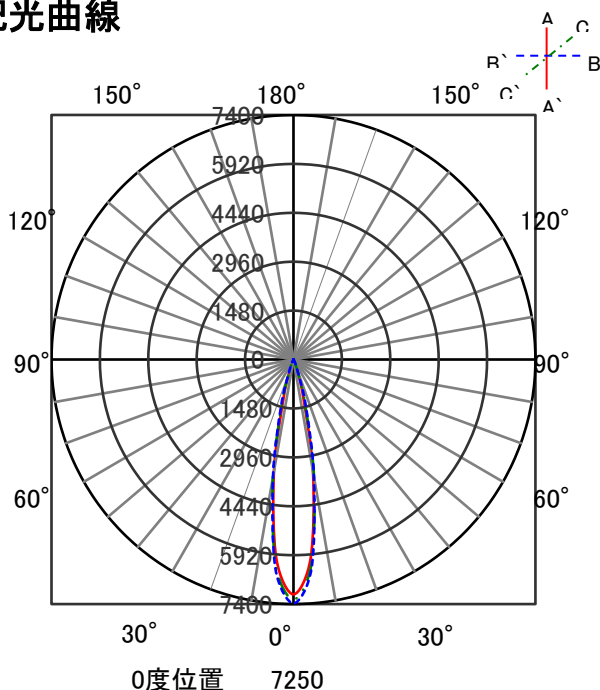

ECOHiLUX照明器具 配光データシート

意匠図

器具品名	グレアレスユニバーサル ダウンライト	保守率	
器具品番	UV3L309-5G2W-D	良	0.69
部品品名	-	中	0.67
部品品番	-	否	0.63
器具光束	350lm	器具効率	
光源	-	上方向	0%
光源光束	一体型器具のため、器具光束表示	下方向	100%
		全方向	100%

照明率表

		作業面照明率(×0.01)																											
反 射 率	天井	80								70								50				30				0			
	壁	70		50		30		10		70		50		30		10		50		30		10		30		10		0	
	床	30	10	30	10	30	10	10	30	10	30	10	30	10	10	30	10	30	10	10	30	10	30	10	10	30	10	30	10
室 指 数	0.4	69	64	58	56	51	50	47	68	64	57	55	51	50	47	56	55	51	50	47	51	50	47	46					
	0.6	88	81	78	74	71	69	65	87	80	77	73	71	69	65	75	72	70	68	65	69	68	65	64					
	0.8	99	90	88	83	82	78	75	97	89	87	82	81	78	75	85	81	80	78	75	79	77	74	73					
	1	105	95	95	89	89	84	81	103	94	94	88	88	84	81	92	87	86	83	80	85	83	80	79					
	1.25	111	99	102	94	96	90	87	109	98	100	93	94	89	86	97	92	92	88	86	90	88	85	84					
	1.5	115	101	106	97	100	93	90	112	100	104	96	99	92	90	101	94	96	92	89	94	91	88	87					
	2	120	104	112	101	107	97	95	116	103	110	100	105	97	94	106	98	101	96	94	98	95	93	91					
	2.5	123	106	117	103	112	101	98	120	105	114	102	109	100	98	109	101	105	99	97	101	97	96	94					
	3	125	108	120	105	115	103	101	122	106	117	104	113	102	100	111	102	108	101	99	104	99	98	96					
	4	129	109	124	107	120	106	104	124	108	121	106	117	105	103	114	105	112	103	102	107	102	101	98					
5	131	110	127	109	124	108	106	126	109	123	108	120	107	106	116	106	114	105	104	109	103	103	100						
7	133	112	130	111	128	110	109	128	111	126	110	124	109	108	119	108	117	107	107	111	105	105	102						
10	135	113	133	112	131	112	111	130	111	129	111	127	111	110	121	109	120	109	108	113	107	107	104						

配光曲線

直射水平面照度