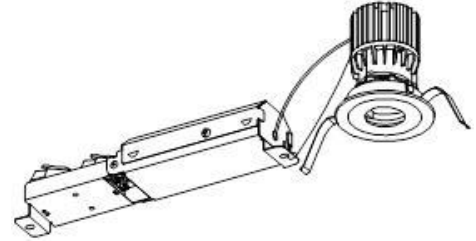

ECOHiLUX照明器具 配光データシート

意匠図

器具品名	グレアレスピンホールダウンライト	保守率	
器具品番	UV3L309-55P3W-D	良	0.69
部品品名	-	中	0.67
部品品番	-	否	0.63
器具光束	370lm	器具効率	
光源	-	上方向	0%
光源光束	一体型器具のため、器具光束表示	下方向	100%
		全方向	100%

照明率表

		作業面照明率(×0.01)																																							
反 射 率	天井	80								70								50								30								0							
	壁	70		50		30		10		70		50		30		10		50		30		10		30		10		0													
	床	30	10	30	10	30	10	10	30	10	30	10	30	10	10	30	10	30	10	10	30	10	30	10	10	30	10	30	10	10											
室 指 数	0.4	69	64	58	56	52	51	48	67	64	57	55	52	51	47	57	55	51	50	47	51	50	47	46																	
	0.6	88	81	77	74	71	69	66	86	80	77	73	71	69	66	75	72	70	68	65	69	68	65	64																	
	0.8	98	89	88	83	82	78	75	96	88	87	82	81	78	75	85	81	80	77	75	79	77	74	73																	
	1	104	94	95	88	88	84	81	102	93	93	87	87	83	81	91	86	86	83	80	84	82	80	78																	
	1.25	110	98	101	93	95	89	86	107	97	99	92	94	89	86	96	91	92	88	85	90	87	85	83																	
	1.5	113	100	105	96	99	92	89	111	99	103	95	98	92	89	100	93	95	91	88	93	90	88	86																	
	2	118	103	111	99	105	96	94	115	102	109	98	104	96	93	104	97	100	95	93	97	93	92	90																	
	2.5	121	105	115	102	110	99	97	118	104	112	101	108	99	97	107	99	104	97	96	100	96	95	93																	
	3	124	106	118	104	114	101	99	120	105	115	103	111	101	99	110	101	106	99	98	102	98	97	94																	
	4	127	108	122	106	119	104	103	123	107	119	105	116	103	102	113	103	110	102	101	105	100	99	97																	
5	129	109	125	107	122	106	105	124	108	121	106	119	105	104	115	105	113	104	103	107	102	101	99																		
7	131	110	128	109	126	108	108	126	109	124	108	123	108	107	117	106	116	106	105	110	104	104	101																		
10	132	111	131	111	130	110	110	128	110	127	109	125	109	109	119	107	118	107	107	111	105	105	102																		

配光曲線

直射水平面照度