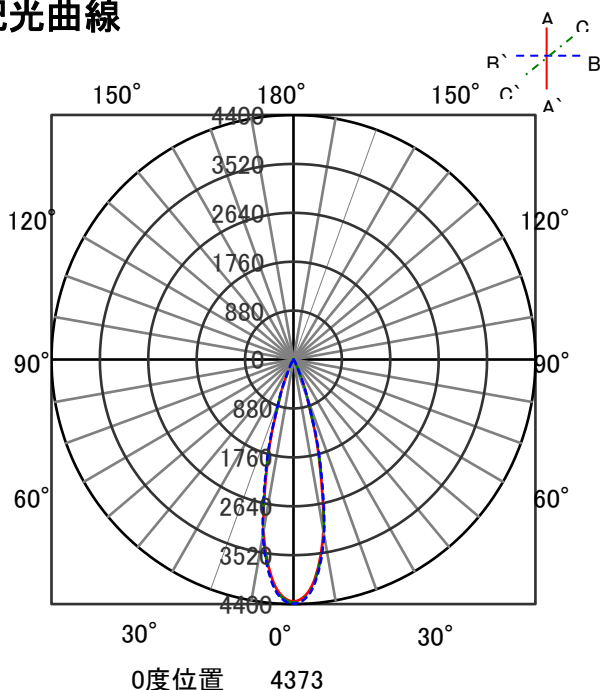

ECOHiLUX照明器具 配光データシート

意匠図

器具品名	グレアレスピンホールダウンライト	保守率	
器具品番	UV3L309-55P3W-D	良	0.69
部品品名	-	中	0.67
部品品番	-	否	0.63
器具光束	370lm	器具効率	
光源	-	上方向	0%
光源光束	一体型器具のため、器具光束表示	下方向	100%
		全方向	100%

照明率表

		作業面照明率(×0.01)																																							
反 射 率	天井	80								70								50								30								0							
	壁	70		50		30		10		70		50		30		10		50		30		10		30		10		0													
	床	30	10	30	10	30	10	10	30	10	30	10	30	10	10	30	10	30	10	10	30	10	30	10	10	30	10	30	10	10											
室 指 数	0.4	69	64	58	56	52	51	48	67	64	57	55	52	51	47	57	55	51	50	47	51	50	47	46																	
	0.6	88	81	77	74	71	69	66	86	80	77	73	71	69	66	75	72	70	68	65	69	68	65	64																	
	0.8	98	89	88	83	82	78	75	96	88	87	82	81	78	75	85	81	80	77	75	79	77	74	73																	
	1	104	94	95	88	88	84	81	102	93	93	87	87	83	81	91	86	86	83	80	84	82	80	78																	
	1.25	110	98	101	93	95	89	86	107	97	99	92	94	89	86	96	91	92	88	85	90	87	85	83																	
	1.5	113	100	105	96	99	92	89	111	99	103	95	98	92	89	100	93	95	91	88	93	90	88	86																	
	2	118	103	111	99	105	96	94	115	102	109	98	104	96	93	104	97	100	95	93	97	93	92	90																	
	2.5	121	105	115	102	110	99	97	118	104	112	101	108	99	97	107	99	104	97	96	100	96	95	93																	
	3	124	106	118	104	114	101	99	120	105	115	103	111	101	99	110	101	106	99	98	102	98	97	94																	
	4	127	108	122	106	119	104	103	123	107	119	105	116	103	102	113	103	110	102	101	105	100	99	97																	
5	129	109	125	107	122	106	105	124	108	121	106	119	105	104	115	105	113	104	103	107	102	101	99																		
7	131	110	128	109	126	108	108	126	109	124	108	123	108	107	117	106	116	106	105	110	104	104	101																		
10	132	111	131	111	130	110	110	128	110	127	109	125	109	109	119	107	118	107	107	111	105	105	102																		

配光曲線

直射水平面照度