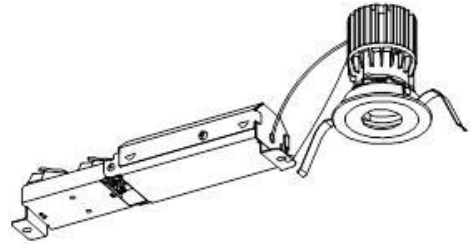

ECOHiLUX照明器具 配光データシート

意匠図

器具品名	グレアレスピンホールダウンライト	保守率	
器具品番	UV3L279-55P2W-D	良	0.69
部品品名	-	中	0.67
部品品番	-	否	0.63
器具光束	350lm	器具効率	
光源	-	上方向	0%
光源光束	一体型器具のため、器具光束表示	下方向	100%
		全方向	100%

照明率表

		作業面照明率(×0.01)																								
反 射 率	天井	80								70								50				30				0
	壁	70		50		30		10		70		50		30		10		50	30	10	30	10	10	30	10	0
	床	30	10	30	10	30	10	10	30	10	30	10	30	10	10	30	10	30	10	30	10	10	30	10	10	0
室 指 数	0.4	70	65	59	57	53	52	48	69	65	58	56	52	51	48	57	56	52	51	48	52	51	48	47		
	0.6	89	82	79	75	72	70	67	88	81	78	74	72	70	67	76	74	71	69	66	70	69	66	65		
	0.8	100	90	89	84	83	79	76	98	89	88	83	82	79	76	86	82	81	79	76	80	78	76	74		
	1	106	95	96	89	90	85	82	104	94	95	89	89	85	82	92	88	87	84	81	86	83	81	80		
	1.25	112	99	103	94	96	90	87	109	98	101	94	95	90	87	98	92	93	89	87	91	88	86	85		
	1.5	115	101	107	97	101	94	91	112	100	105	96	99	93	90	101	95	97	92	90	94	91	89	87		
	2	120	104	113	101	107	98	95	117	103	110	100	105	97	95	106	98	102	96	94	99	95	93	91		
	2.5	123	106	117	103	112	101	99	120	105	114	103	110	100	98	109	101	106	99	97	102	98	96	94		
	3	126	108	120	105	115	103	101	122	107	117	104	113	102	100	111	103	108	101	99	104	99	98	96		
	4	129	109	124	108	121	106	104	125	108	121	107	118	105	104	114	105	112	104	102	107	102	101	99		
5	131	111	127	109	124	108	107	126	109	123	108	121	107	106	117	106	115	105	104	109	104	103	100			
7	133	112	130	111	128	110	110	128	111	126	110	124	109	109	119	108	118	107	107	111	106	105	103			
10	135	113	133	112	132	112	112	130	112	129	111	127	111	111	121	109	120	109	109	113	107	107	104			

配光曲線

直射水平面照度