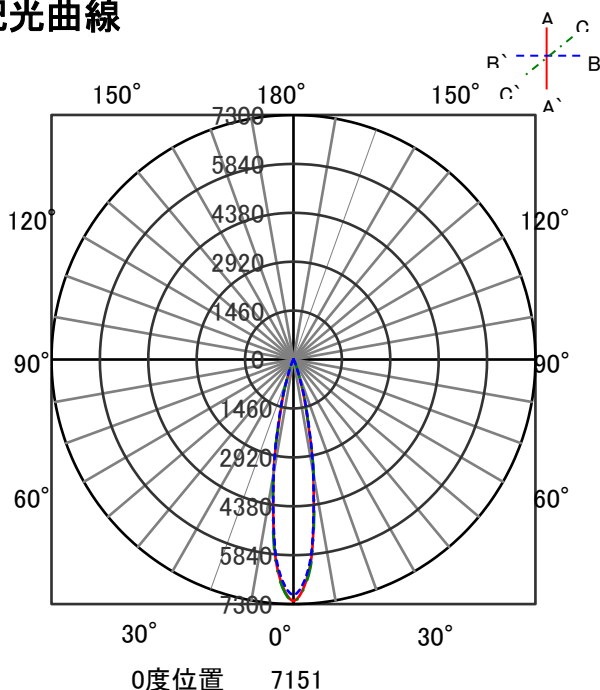

ECOHiLUX照明器具 配光データシート

意匠図

器具品名	グレアレスピンホールダウンライト	保守率	
器具品番	UV3L279-55P2W-D	良	0.69
部品品名	-	中	0.67
部品品番	-	否	0.63
器具光束	350lm	器具効率	
光源	-	上方向	0%
光源光束	一体型器具のため、器具光束表示	下方向	100%
		全方向	100%

照明率表

		作業面照明率(×0.01)																								
反 射 率	天井	80								70								50				30				0
	壁	70		50		30		10		70		50		30		10		50	30	10	30	10	10	30	10	0
	床	30	10	30	10	30	10	10	30	10	30	10	30	10	10	30	10	30	10	30	10	10	30	10	10	0
室 指 数	0.4	70	65	59	57	53	52	48	69	65	58	56	52	51	48	57	56	52	51	48	52	51	48	47		
	0.6	89	82	79	75	72	70	67	88	81	78	74	72	70	67	76	74	71	69	66	70	69	66	65		
	0.8	100	90	89	84	83	79	76	98	89	88	83	82	79	76	86	82	81	79	76	80	78	76	74		
	1	106	95	96	89	90	85	82	104	94	95	89	89	85	82	92	88	87	84	81	86	83	81	80		
	1.25	112	99	103	94	96	90	87	109	98	101	94	95	90	87	98	92	93	89	87	91	88	86	85		
	1.5	115	101	107	97	101	94	91	112	100	105	96	99	93	90	101	95	97	92	90	94	91	89	87		
	2	120	104	113	101	107	98	95	117	103	110	100	105	97	95	106	98	102	96	94	99	95	93	91		
	2.5	123	106	117	103	112	101	99	120	105	114	103	110	100	98	109	101	106	99	97	102	98	96	94		
	3	126	108	120	105	115	103	101	122	107	117	104	113	102	100	111	103	108	101	99	104	99	98	96		
	4	129	109	124	108	121	106	104	125	108	121	107	118	105	104	114	105	112	104	102	107	102	101	99		
5	131	111	127	109	124	108	107	126	109	123	108	121	107	106	117	106	115	105	104	109	104	103	100			
7	133	112	130	111	128	110	110	128	111	126	110	124	109	109	119	108	118	107	107	111	106	105	103			
10	135	113	133	112	132	112	112	130	112	129	111	127	111	111	121	109	120	109	109	113	107	107	104			

配光曲線

直射水平面照度