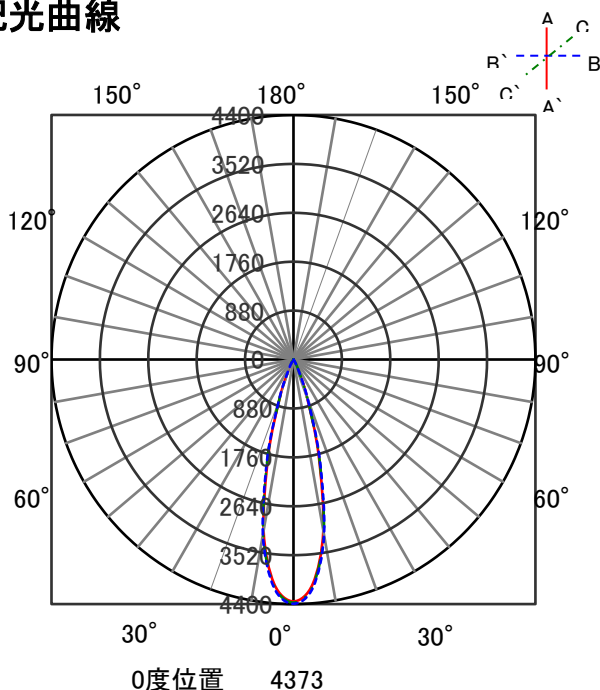

## 意匠図

器具品名	グレアレスピンホールダウンライト	保守率	
器具品番	UVS3L279-55P3W-D	良	0.69
部品品名	-	中	0.67
部品品番	-	否	0.63
器具光束	350lm	器具効率	
光源	-	上方向	0%
光源光束	一体型器具のため、器具光束表示	下方向	100%
		全方向	100%

## 照明率表

		作業面照明率(×0.01)																								
反 射 率	天井	80								70								50				30				0
	壁	70		50		30		10		70		50		30		10		50	30	10	30	10	10	30	10	0
	床	30	10	30	10	30	10	10	30	10	30	10	30	10	10	30	10	30	10	30	10	10	30	10	10	0
室 指 数	0.4	69	64	58	56	52	51	48	67	64	57	55	52	51	47	57	55	51	50	47	51	50	47	46		
	0.6	88	81	77	74	71	69	66	86	80	77	73	71	69	66	75	72	70	68	65	69	68	65	64		
	0.8	98	89	88	83	82	78	75	96	88	87	82	81	78	75	85	81	80	77	75	79	77	74	73		
	1	104	94	95	88	88	84	81	102	93	93	87	87	83	81	91	86	86	83	80	84	82	80	78		
	1.25	110	98	101	93	95	89	86	107	97	99	92	94	89	86	96	91	92	88	85	90	87	85	83		
	1.5	113	100	105	96	99	92	89	111	99	103	95	98	92	89	100	93	95	91	88	93	90	88	86		
	2	118	103	111	99	105	96	94	115	102	109	98	104	96	93	104	97	100	95	93	97	93	92	90		
	2.5	121	105	115	102	110	99	97	118	104	112	101	108	99	97	107	99	104	97	96	100	96	95	93		
	3	124	106	118	104	114	101	99	120	105	115	103	111	101	99	110	101	106	99	98	102	98	97	94		
	4	127	108	122	106	119	104	103	123	107	119	105	116	103	102	113	103	110	102	101	105	100	99	97		
5	129	109	125	107	122	106	105	124	108	121	106	119	105	104	115	105	113	104	103	107	102	101	99			
7	131	110	128	109	126	108	108	126	109	124	108	123	108	107	117	106	116	106	105	110	104	104	101			
10	132	111	131	111	130	110	110	128	110	127	109	125	109	109	119	107	118	107	107	111	105	105	102			

## 配光曲線

## 直射水平面照度