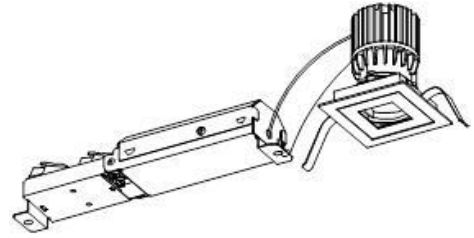

## 意匠図

器具品名	グレアレスピンホールダウンライト	保守率	
器具品番	UVS3L279-55P3W-D	良	0.69
部品品名	-	中	0.67
部品品番	-	否	0.63
器具光束	350lm	器具効率	
光源	-	上方向	0%
光源光束	一体型器具のため、器具光束表示	下方向	100%
		全方向	100%