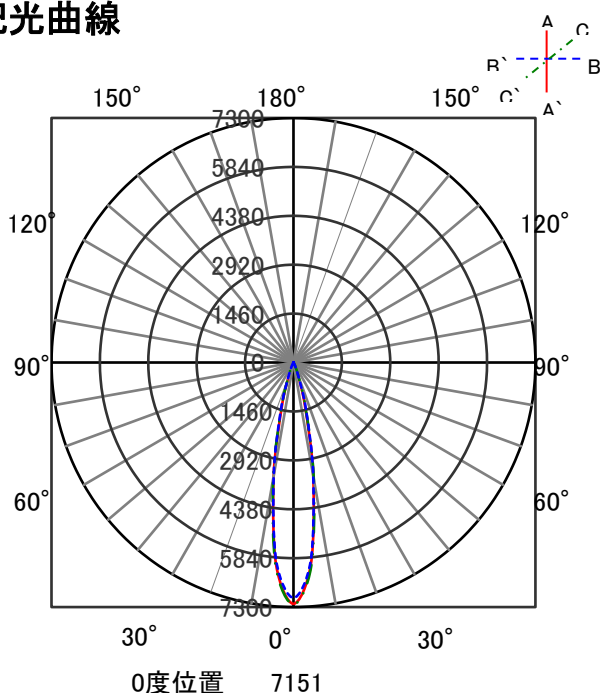

## 意匠図

器具品名	グレアレスピンホールダウンライト	保守率	
器具品番	UVS3L309-55P2W-D	良	0.69
部品品名	-	中	0.67
部品品番	-	否	0.63
器具光束	370lm	器具効率	
光源	-	上方向	0%
光源光束	一体型器具のため、器具光束表示	下方向	100%
		全方向	100%

## 照明率表

		作業面照明率(×0.01)																																							
反 射 率	天井	80								70								50								30								0							
	壁	70		50		30		10		70		50		30		10		50		30		10		30		10		0													
	床	30	10	30	10	30	10	10	30	10	30	10	30	10	10	30	10	30	10	10	30	10	30	10	10	30	10	30	10	10											
室 指 数	0.4	70	65	59	57	53	52	48	69	65	58	56	52	51	48	57	56	52	51	48	52	51	48	47																	
	0.6	89	82	79	75	72	70	67	88	81	78	74	72	70	67	76	74	71	69	66	70	69	66	65																	
	0.8	100	90	89	84	83	79	76	98	89	88	83	82	79	76	86	82	81	79	76	80	78	76	74																	
	1	106	95	96	89	90	85	82	104	94	95	89	89	85	82	92	88	87	84	81	86	83	81	80																	
	1.25	112	99	103	94	96	90	87	109	98	101	94	95	90	87	98	92	93	89	87	91	88	86	85																	
	1.5	115	101	107	97	101	94	91	112	100	105	96	99	93	90	101	95	97	92	90	94	91	89	87																	
	2	120	104	113	101	107	98	95	117	103	110	100	105	97	95	106	98	102	96	94	99	95	93	91																	
	2.5	123	106	117	103	112	101	99	120	105	114	103	110	100	98	109	101	106	99	97	102	98	96	94																	
	3	126	108	120	105	115	103	101	122	107	117	104	113	102	100	111	103	108	101	99	104	99	98	96																	
	4	129	109	124	108	121	106	104	125	108	121	107	118	105	104	114	105	112	104	102	107	102	101	99																	
5	131	111	127	109	124	108	107	126	109	123	108	121	107	106	117	106	115	105	104	109	104	103	100																		
7	133	112	130	111	128	110	110	128	111	126	110	124	109	109	119	108	118	107	107	111	106	105	103																		
10	135	113	133	112	132	112	112	130	112	129	111	127	111	111	121	109	120	109	109	113	107	107	104																		

## 直射水平面照度