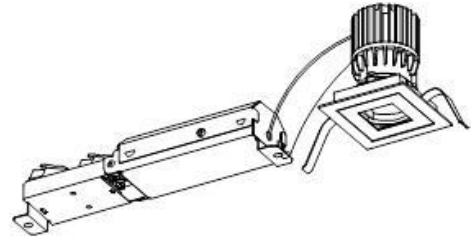

## 意匠図

器具品名	グレアレスピンホールダウンライト	保守率	
器具品番	UVS3L309-55P2W-D	良	0.69
部品品名	-	中	0.67
部品品番	-	否	0.63
器具光束	370lm	器具効率	
光源	-	上方向	0%
光源光束	一体型器具のため、器具光束表示	下方向	100%
		全方向	100%