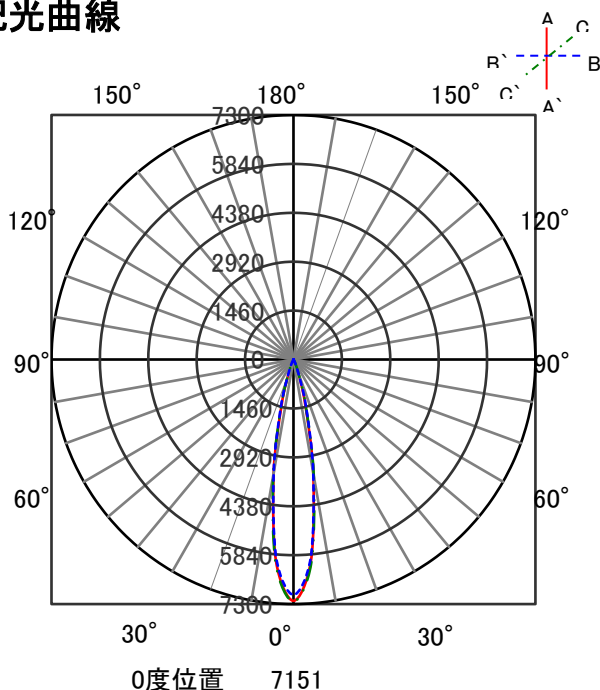

## 意匠図

器具品名	グレアレスピンホールダウンライト	保守率	
器具品番	UVS3L279-55P2W-D	良	0.69
部品品名	-	中	0.67
部品品番	-	否	0.63
器具光束	350lm	器具効率	
光源	-	上方向	0%
光源光束	一体型器具のため、器具光束表示	下方向	100%
		全方向	100%

## 照明率表

		作業面照明率(×0.01)																										
反射率	天井	80								70								50				30				0		
	壁	70		50		30		10		70		50		30		10		50		30		10		30		10		0
	床	30	10	30	10	30	10	10	30	10	30	10	30	10	10	30	10	30	10	10	30	10	30	10	10	30	10	10
室 指 数	0.4	70	65	59	57	53	52	48	69	65	58	56	52	51	48	57	56	52	51	48	52	51	48	47				
	0.6	89	82	79	75	72	70	67	88	81	78	74	72	70	67	76	74	71	69	66	70	69	66	65				
	0.8	100	90	89	84	83	79	76	98	89	88	83	82	79	76	86	82	81	79	76	80	78	76	74				
	1	106	95	96	89	90	85	82	104	94	95	89	89	85	82	92	88	87	84	81	86	83	81	80				
	1.25	112	99	103	94	96	90	87	109	98	101	94	95	90	87	98	92	93	89	87	91	88	86	85				
	1.5	115	101	107	97	101	94	91	112	100	105	96	99	93	90	101	95	97	92	90	94	91	89	87				
	2	120	104	113	101	107	98	95	117	103	110	100	105	97	95	106	98	102	96	94	99	95	93	91				
	2.5	123	106	117	103	112	101	99	120	105	114	103	110	100	98	109	101	106	99	97	102	98	96	94				
	3	126	108	120	105	115	103	101	122	107	117	104	113	102	100	111	103	108	101	99	104	99	98	96				
	4	129	109	124	108	121	106	104	125	108	121	107	118	105	104	114	105	112	104	102	107	102	101	99				
5	131	111	127	109	124	108	107	126	109	123	108	121	107	106	117	106	115	105	104	109	104	103	100					
7	133	112	130	111	128	110	110	128	111	126	110	124	109	109	119	108	118	107	107	111	106	105	103					
10	135	113	133	112	132	112	112	130	112	129	111	127	111	111	121	109	120	109	109	113	107	107	104					

## 配光曲線

## 直射水平面照度