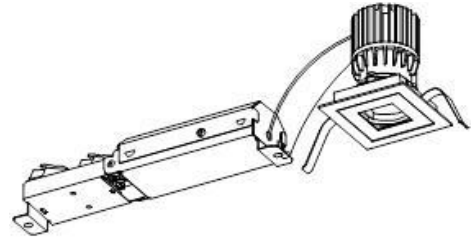

## 意匠図

器具品名	グレアレスピンホールダウンライト	保守率	
器具品番	UVS3L279-55P2W-D	良	0.69
部品品名	-	中	0.67
部品品番	-	否	0.63
器具光束	350lm	器具効率	
光源	-	上方向	0%
光源光束	一体型器具のため、器具光束表示	下方向	100%
		全方向	100%